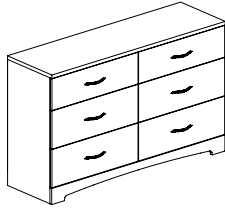

**Stylized moulding**  
*Moulure stylis e*  
Moldura estilizada

**Chocolate**  
*Chocolat*  
Chocolate

**Round-shaped 54"/60" headboard and mirror**  
**Chest with door (038) and 6 cases of storage on the inside**  
**Clean lines and minimalist design**

*T te de lit de 54"/60" et miroir arrondis*  
*Commodes   portes (038) et 6 tablettes de rangement   l'int rieur*  
*Lignes  pur es et design minimaliste*

Cabecera de 54"/60" y espejo de formas redondas  
C moda con puertas (038) con seis cajas de almacenamiento detr s de las puertas  
L neas limpias y dise o m nimo

**\* Ready To assemble/Pr t- -assembler/**  
**Preparado para montar**

010	W/L	D/P	H/H
Inches/Pouces	52 X 16	X 32	
Cm	131 X 40	X 80	

035	W/L	D/P	H/H
Inches/Pouces	30 X 16	X 44	
Cm	77 X 40	X 112	

038	W/L	D/P	H/H
Inches/Pouces	30 X 20	X 54	
Cm	77 X 50	X 136	

062	W/L	D/P	H/H
Inches/Pouces	23 X 16	X 21	
Cm	58 X 40	X 52	

122	W/L	D/P	H/H
Inches/Pouces	30 X 3	X 41	
Cm	76 X 8	X 103	

270	W/L	D/P	H/H
Inches/Pouces	64 X 3	X 46	
Cm	162 X 8	X 115	

**\* To find out about all possible colors, consult the catalog page for model 3113**