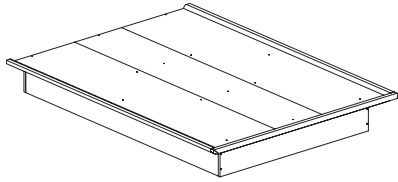

Profiled Edge
Rebord profil 
Borde perfilado

Chocolate
Chocolat
Chocolate

54" platform bed with moulding
Functional and sturdy
Corners rounded for safety

Lit plate-forme de 54" avec moulures
Fonctionnel et robuste
Les coins sont arrondis pour garantir la s curit 

Cama de plataforma de 54" con moldura
Funcional y robusto
Esquinas redondas para mayor seguridad

*** Ready To assemble/Pr t- -assembler/**
Preparado para montar

3159

234 (54") | W/L D/P H/H

Inches/Pouces	54	X	75	X	10
Cm	137	X	190	X	25

233 (60") | W/L D/P H/H

Inches/Pouces	62	X	82	X	10
Cm	157	X	207	X	25

062 | W/L D/P H/H

Inches/Pouces	23	X	16	X	21
Cm	58	X	40	X	52

* Ready To assemble/Prêt-à-assembler/Preparado para montar

(Width x Depth x Height) (Largeur x Profondeur x Hauteur) (Anchura x Profundidad x Altura)