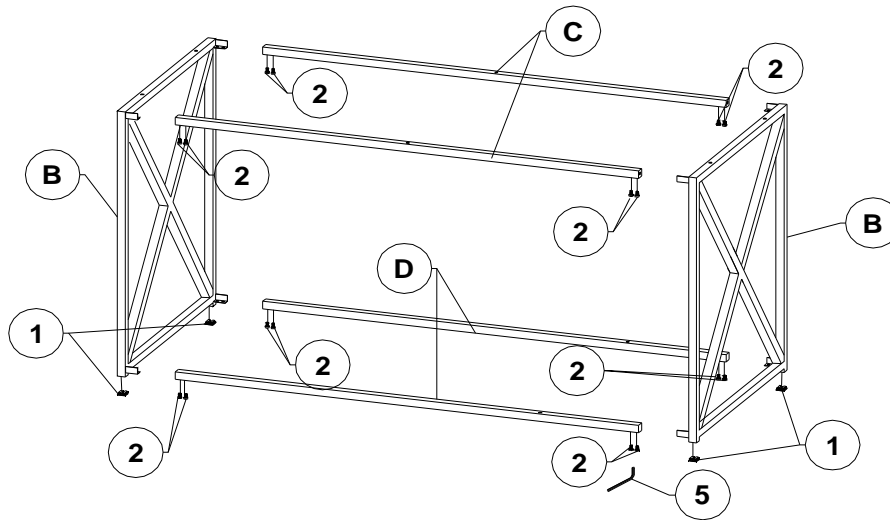

ARTICLE: **I 3208**
ITEM:

INSTRUCTIONS D'ASSEMBLAGE
ASSEMBLY INSTRUCTIONS

ÉTAPE / STEP 1

ÉTAPE / STEP 2