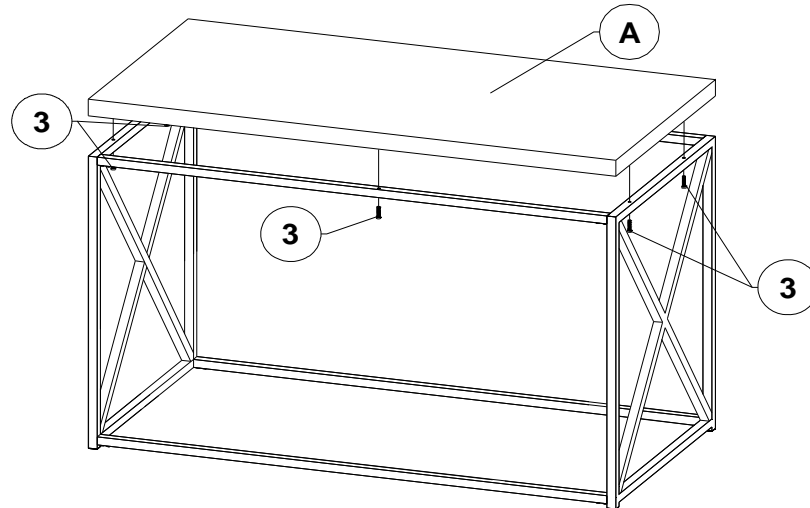

ARTICLE: **I 3208**
ITEM:

INSTRUCTIONS D'ASSEMBLAGE
ASSEMBLY INSTRUCTIONS

ÉTAPE / STEP 1

ÉTAPE / STEP 2

TERMINER / FINISH