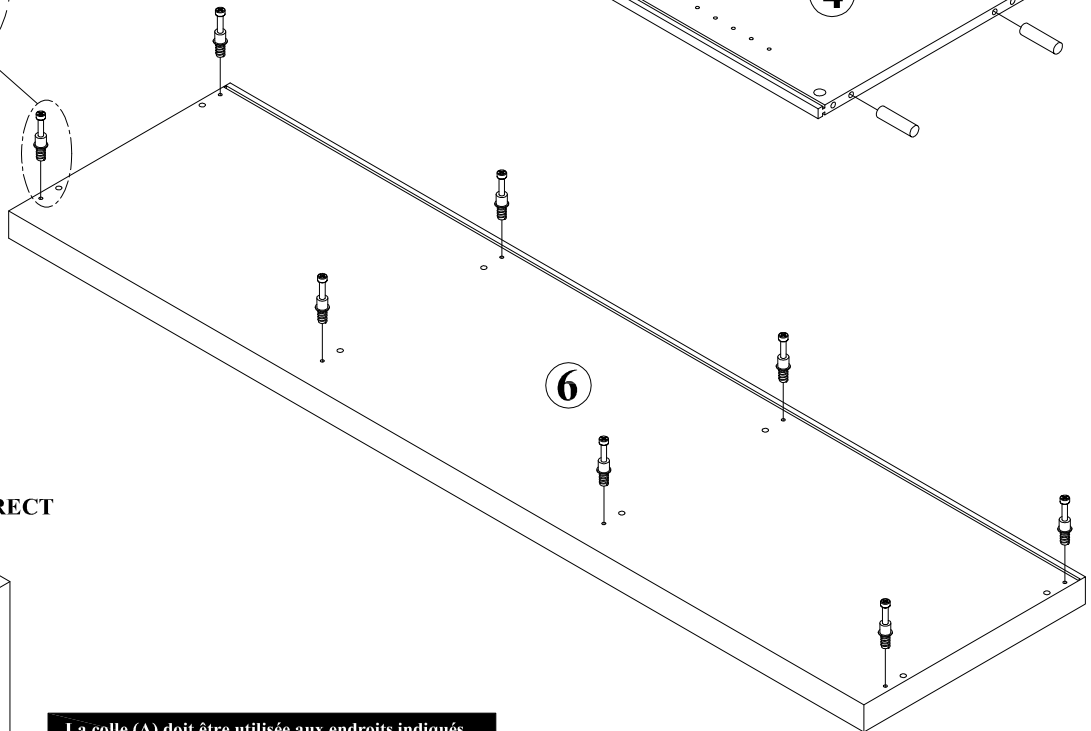

ÉTAPE / STEP 1

INCORRECT   CORRECT