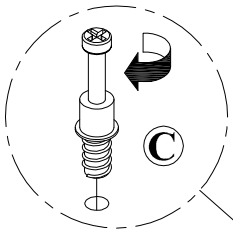

ÉTAPE / STEP 1

INCORRECT   CORRECT