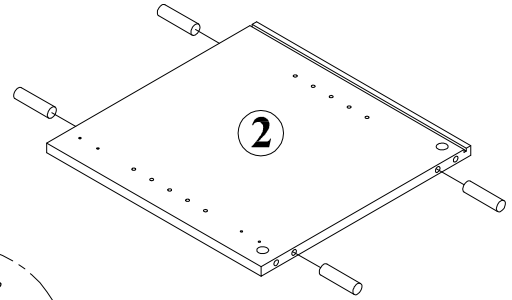

ÉTAPE / STEP 1

INCORRECT   CORRECT