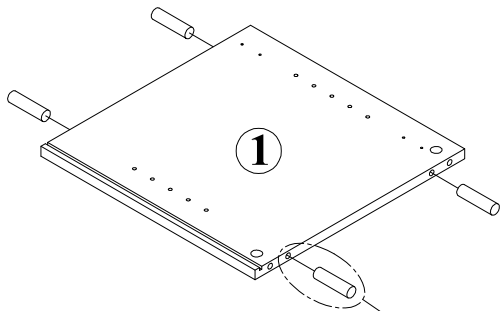

ÉTAPE / STEP 1

INCORRECT   CORRECT