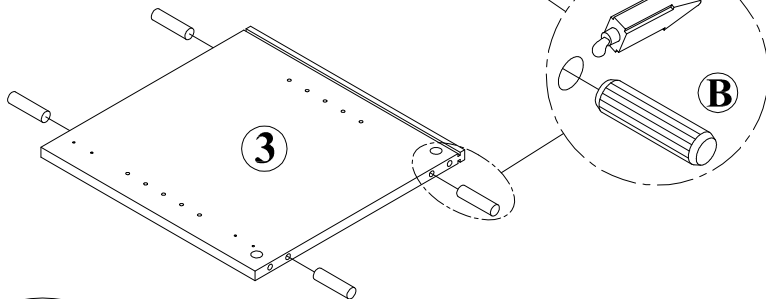

ÉTAPE / STEP 1

INCORRECT   CORRECT