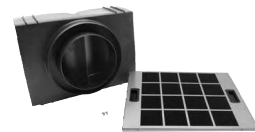

HIREC5UC
Ensemble de recirculation

Accessoires : Pour acheter des accessoires, des nettoyants et des pièces Bosch, composez le 1-800-944-2904 (du lundi au vendredi de 5 h à 18 h HNP, le samedi de 6 h à 15 h HNP).

Notes : Toutes les dimensions (hauteur, largeur et profondeur) sont indiquées en pouces. BSH se réserve le droit absolu et illimité de changer les matériaux du produit et les spécifications en tout temps, sans préavis. Veuillez consulter les instructions d'installation du produit pour les dimensions finales et autres détails avant la découpe.

Garanties : Veuillez consulter le manuel d'utilisation et d'entretien ou le site Web de Bosch pour la déclaration de garantie limitée.

Pour de plus amples renseignements sur notre gamme complète de produits, veuillez visiter notre site Web au www.bosch-home.ca ou composer le 1 800-944-2904

© BSH Home Appliances Corporation. Tous droits réservés. Bosch est une marque déposée de Robert Bosch GmbH.