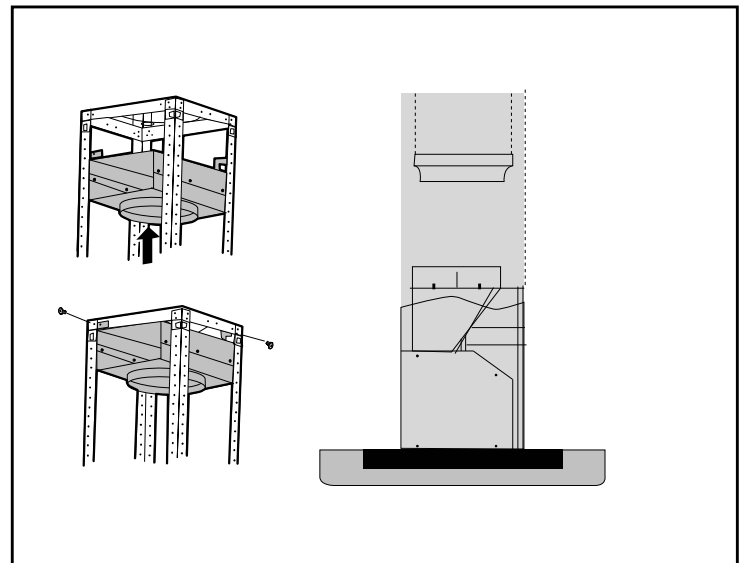

Hotte d'îlot de 42 po à pavillon rectangulaire

Série 800 – Acier inoxydable HIB82651UC

Valeurs de performance HVI

Évacuation	Taille du conduit	Pression (pouces d'eau)		Puissance (W)		PCM		Sones	
		Élevée Vitesse	Vitesse de fonctionnement	Élevée Vitesse	Vitesse de fonctionnement	Élevée Vitesse	Vitesse de fonctionnement	Élevée Vitesse	Vitesse de fonctionnement
Vertical	8 po	0.1	0.012	451	180	520	180	12.5	2.0

Détails d'installation

Accessoires : Pour acheter des accessoires, des nettoyeurs et des pièces Bosch, composez le 1-800-944-2904 (du lundi au vendredi de 5 h à 18 h HNP, le samedi de 6 h à 15 h HNP).

Notes : Toutes les dimensions (hauteur, largeur et profondeur) sont indiquées en pouces. BSH se réserve le droit absolu et illimité de changer les matériaux du produit et les spécifications en tout temps, sans préavis. Veuillez consulter les instructions d'installation du produit pour les dimensions finales et autres détails avant la découpe.

Garanties : Veuillez consulter le manuel d'utilisation et d'entretien ou le site Web de Bosch pour la déclaration de garantie limitée.

Pour de plus amples renseignements sur notre gamme complète de produits, veuillez visiter notre site Web au www.bosch-home.ca ou composer le 1 800-944-2904

© BSH Home Appliances Corporation. Tous droits réservés. Bosch est une marque déposée de Robert Bosch GmbH.