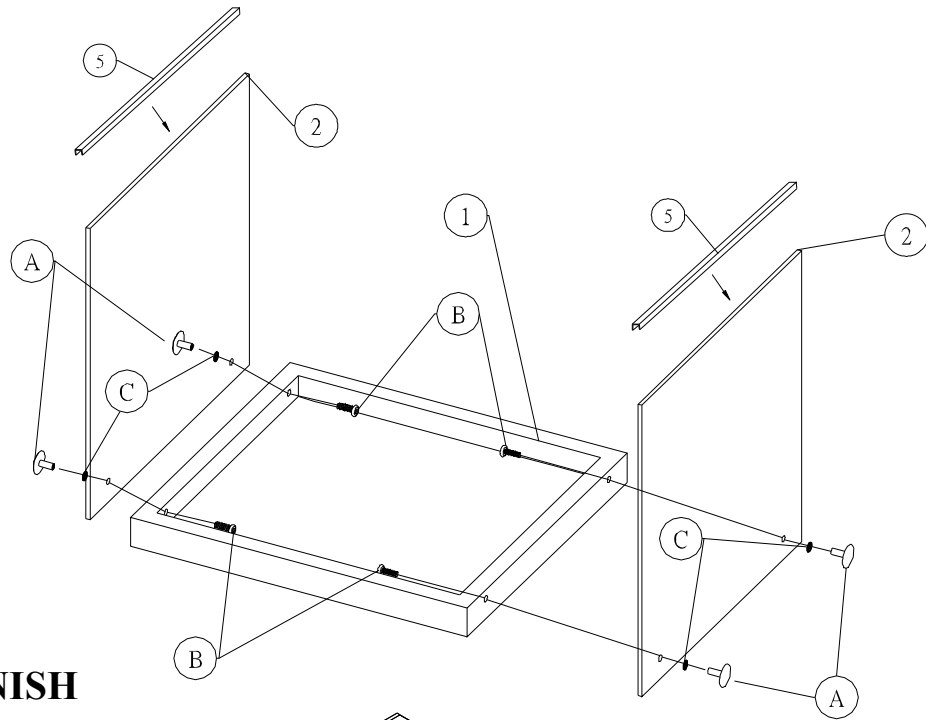

WWW.MONARCHSERVICE.COM

IDENTIFICATION DES PIÈCES
PARTS IDENTIFICATION

1		PANNEAU DU DESSUS TOP PANEL	1 MC PC
2		VITRE GLASS	2 MCX PCS
3		PANNEAU DU DESSUS TOP PANEL	1 MC PC
4		VITRE GLASS	2 MCX PCS
5		PLASTIQUE PLASTIC	2 MCX PCS
6		PLASTIQUE PLASTIC	2 MCX PCS

IDENTIFICATION DES PIÈCES DE MONTAGE
HARDWARE IDENTIFICATION

A		Ø1/4 x 35mm	8 MCX PCS
B		Ø1/4 x 47mm	8 MCX PCS
C		Ø10	8 MCX PCS
D		4mm	1 MC PC

ÉTAPE / STEP 1

ÉTAPE / STEP 2

TERMINER / FINISH