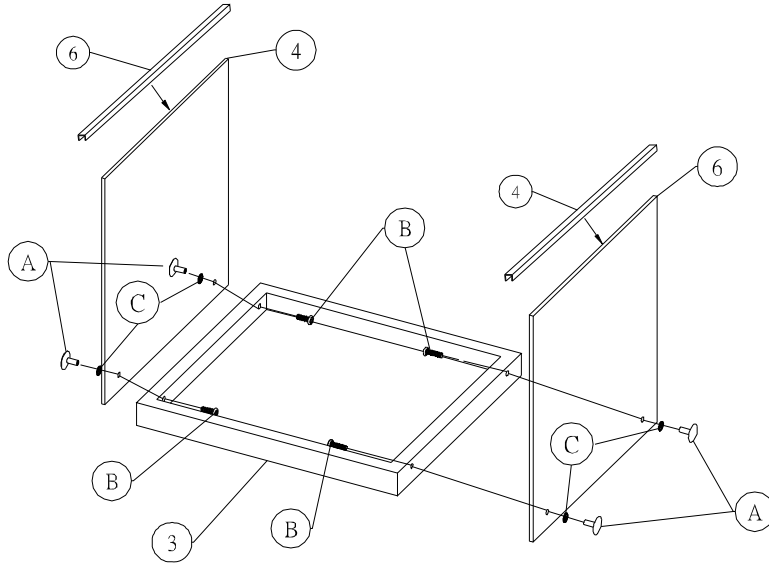

WWW.MONARCHSERVICE.COM

IDENTIFICATION DES PIÈCES
PARTS IDENTIFICATION

1		PANNEAU DU DESSUS TOP PANEL	1 MC PC
2		VITRE GLASS	2 MCX PCS
3		PANNEAU DU DESSUS TOP PANEL	1 MC PC
4		VITRE GLASS	2 MCX PCS
5		PLASTIQUE PLASTIC	2 MCX PCS
6		PLASTIQUE PLASTIC	2 MCX PCS

IDENTIFICATION DES PIÈCES DE MONTAGE
HARDWARE IDENTIFICATION

A		Ø1/4 x 35mm	8 MCX PCS
B		Ø1/4 x 47mm	8 MCX PCS
C		Ø10	8 MCX PCS
D		4mm	1 MC PC

ÉTAPE / STEP 1

ÉTAPE / STEP 2

TERMINER / FINISH