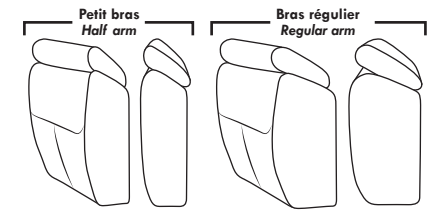

## Siège 30" de large | 30" Seat Width

## Spécifications | Specifications

- Appui-tête levé / Headrest up
- Appui-tête baissé / Headrest down
- Complètement incliné / Fully reclined

- Ⓐ Hauteur complète 40" / Total Height
- Ⓑ Hauteur appui-tête baissé 33" / Height headrest down
- Ⓒ Hauteur du bras 22,5" / Arm Height
- Ⓓ Hauteur du siège 19,5" / Seat height
- Ⓔ Profondeur incliné 65" / Depth fully reclined
- Ⓕ Profondeur d'assise 20" ou/ou 22" / Seat depth