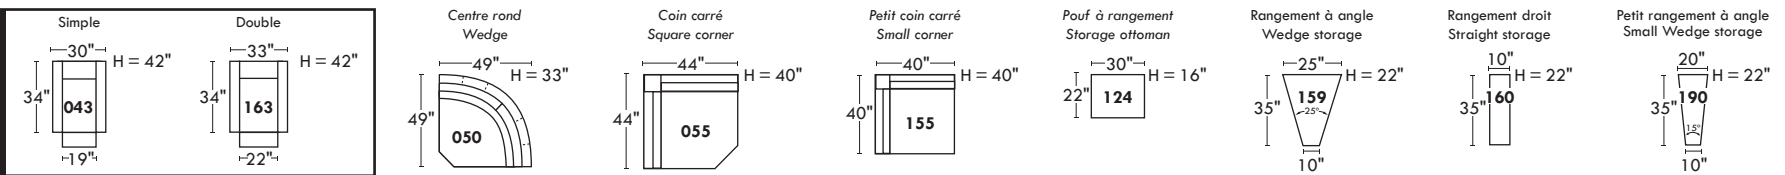

Autres | Others

Fauteuil berçant, pivotant et inclinable
Swivel rocking motion chair

Nos produits sont fabriqués à la main et des variations mineures peuvent survenir.

Our product is hand-made and minor variations can occur.