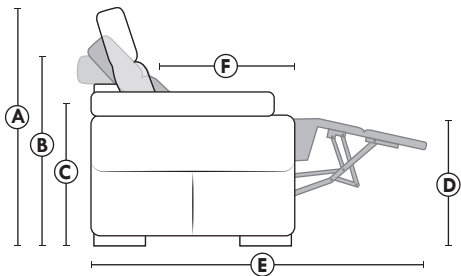

## Siège 30" de large | 30" Seat Width

## Siège 23" de large | 23" Seat Width

## Spécifications | Specifications

- Appui-tête levé / Headrest up
- Appui-tête baissé / Headrest down
- Complètement incliné / Fully reclined

- Ⓐ Hauteur complète 40" / Total Height
- Ⓑ Hauteur appui-tête baissé 33" / Height headrest down
- Ⓒ Hauteur du bras 22,5" / Arm Height
- Ⓓ Hauteur du siège 19,5" / Seat height
- Ⓔ Profondeur incliné 65" / Depth fully reclined
- Ⓕ Profondeur d'assise 20" ou/ou 22" / Seat depth