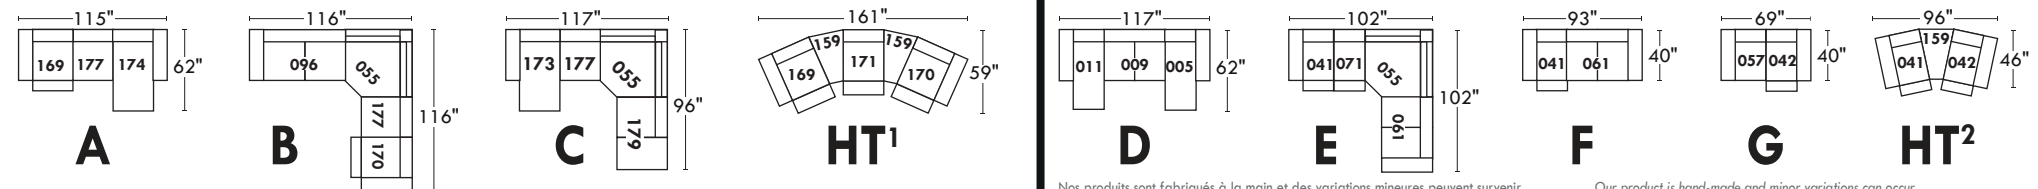

Autres | Others

Fauteuil berçant, pivotant et inclinable
Swivel rocking motion chair

Nos produits sont fabriqués à la main et des variations mineures peuvent survenir.

Our product is hand-made and minor variations can occur.