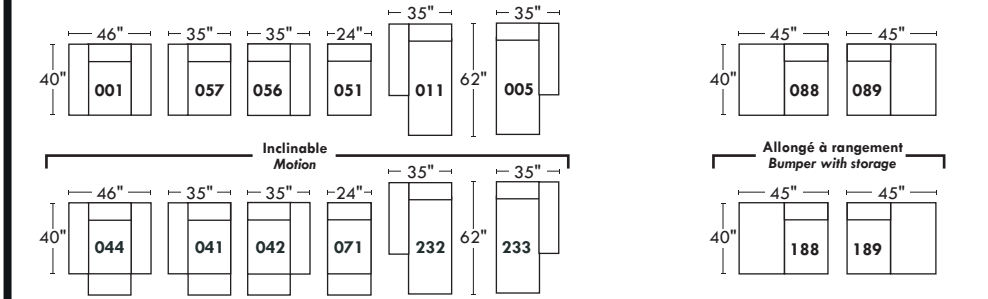

## Siège 30" de large | 30" Seat Width

## Siège 23" de large | 23" Seat Width

## Spécifications | Specifications

- Appui-tête levé / Headrest up
- Appui-tête baissé / Headrest down
- Complètement incliné / Fully reclined

- Ⓐ Hauteur complète 40" / Total Height
- Ⓑ Hauteur appui-tête baissé 33" / Height headrest down
- Ⓒ Hauteur du bras 22,5" / Arm Height
- Ⓓ Hauteur du siège 19,5" / Seat height
- Ⓔ Profondeur incliné 65" / Depth fully reclined
- Ⓕ Profondeur d'assise 20" ou/ou 22" / Seat depth