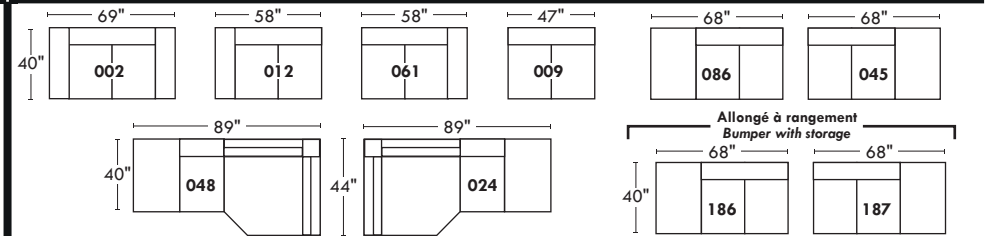

## Siège 30" de large | 30" Seat Width

## Siège 23" de large | 23" Seat Width

## Spécifications | Specifications

- Appui-tête levé / Headrest up
- Appui-tête baissé / Headrest down
- Complètement incliné / Fully reclined

- Ⓐ Hauteur complète 40" / Total Height
- Ⓑ Hauteur appui-tête baissé 33" / Height headrest down
- Ⓒ Hauteur du bras 22,5" / Arm Height
- Ⓓ Hauteur du siège 19,5" / Seat height
- Ⓔ Profondeur incliné 65" / Depth fully reclined
- Ⓕ Profondeur d'assise 20" ou/ou 22" / Seat depth