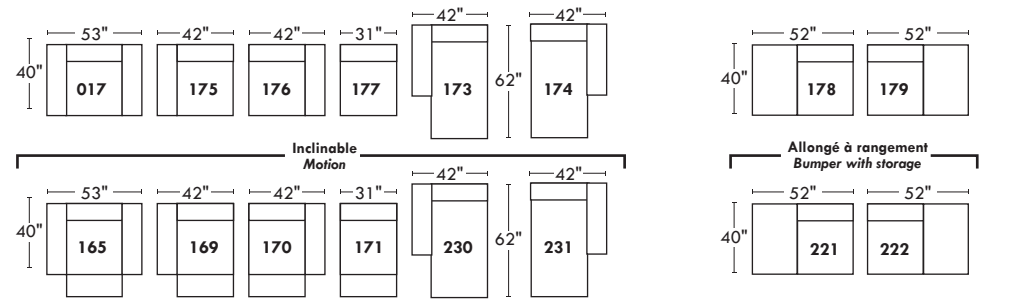

## Siège 30" de large | 30" Seat Width

## Siège 23" de large | 23" Seat Width

## Spécifications | Specifications

- Appui-tête levé / Headrest up
- Appui-tête baissé / Headrest down
- Complètement incliné / Fully reclined

- Ⓐ Hauteur complète 40" / Total Height
- Ⓑ Hauteur appui-tête baissé 33" / Height headrest down
- Ⓒ Hauteur du bras 22,5" / Arm Height
- Ⓓ Hauteur du siège 19,5" / Seat height
- Ⓔ Profondeur incliné 65" / Depth fully reclined
- Ⓕ Profondeur d'assise 20" ou/ou 22" / Seat depth