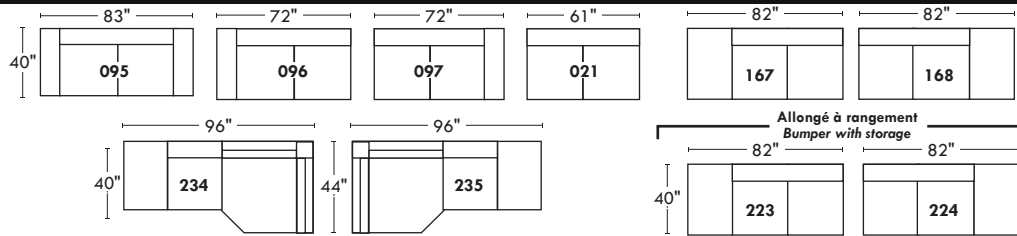

## Siège 30" de large | 30" Seat Width

## Siège 23" de large | 23" Seat Width

## Spécifications | Specifications

- Appui-tête levé / Headrest up
- Appui-tête baissé / Headrest down
- Complètement incliné / Fully reclined

- Ⓐ Hauteur complète 40" / Total Height
- Ⓑ Hauteur appui-tête baissé 33" / Height headrest down
- Ⓒ Hauteur du bras 22,5" / Arm Height
- Ⓓ Hauteur du siège 19,5" / Seat height
- Ⓔ Profondeur incliné 65" / Depth fully reclined
- Ⓕ Profondeur d'assise 20" ou/ou 22" / Seat depth