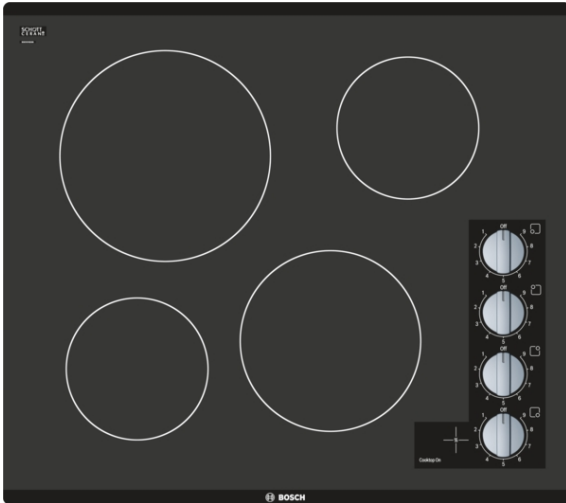

Tables de cuisson

Table de cuisson électrique de 24 po Série 500 - Noir, sans cadre NEM5466UC

- Réglages de température infinis pour une cuisson de précision

Données techniques

Matériau des boutons :	plastique
Brûleurs scellés :	Non
Code universel des produits :	825225916772
Autre couleur :	Noir
Type d'énergie :	Électricité
Puissance (W) :	7100
Intensité (A) :	30/30
Tension (V) :	240/208
Fréquence (Hz) :	60
Certificats de conformité :	CE, VDE
Longueur du cordon d'alimentation (cm) :	96
Type de prise :	sans fiche
Taille de découpe requise (H x L x P) (mm) :	102 x 560-560 x 490-490
Distance minimale de l'avant du comptoir (po) :	2 1/4"
Distance minimale du mur arrière (po) :	2"
Dimensions globales de l'appareil (H x L x P) (po) :	1/8"+4 1/3" x 23" x 20 1/5"
Dimensions globales de l'appareil (H x L x P) (mm) :	102 x 596 x 526
Dimensions du produit emballé (H x L x P) (po) :	8.26 x 24.01 x 43.30
Poids net (lb) :	19
Poids net (kg) :	9,0
Poids brut (lb) :	26
Poids brut (kg) :	12,0
Nombre total de brûleurs de la table de cuisson :	4

Accessoires en option

HEZ390210 :	POELE 14,5CM TABLE SENSOR
HEZ390220 :	POELE 18CM TABLE SENSOR
HEZ390230 :	POELE 22CM TABLE SENSOR

Tables de cuisson

Table de cuisson électrique de 24 po Série 500 - Noir, sans cadre NEM5466UC

Design

- Verre noir offrant un design harmonieux
- Design de la table de cuisson s'agencant bien aux fours et aux systèmes de ventilation Bosch

Rendement

- Réglages de température infinis pour une cuisson de précision
- Puissant brûleur arrière gauche de 2200 W permettant d'obtenir une ébullition plus rapide

Sécurité

- Indicateur de chaleur à 2 intensités - Signale si la table de cuisson est chaude ou très chaude.

Tables de cuisson

Table de cuisson électrique de 24 po Série 500 - Noir, sans cadre NEM5466UC

Mesures en pouces (mm)