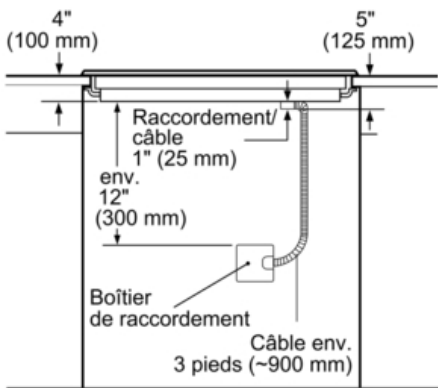

Tables de cuisson

Table de cuisson électrique de 24 po Série 500 - Noir, sans cadre NEM5466UC

- Réglages de température infinis pour une cuisson de précision

Données techniques

Matériau des boutons :	plastique
Brûleurs scellés :	Non
Code universel des produits :	825225916772
Autre couleur :	Noir
Type d'énergie :	Électricité
Puissance (W) :	7100
Intensité (A) :	30/30
Tension (V) :	240/208
Fréquence (Hz) :	60
Certificats de conformité :	CE, VDE
Longueur du cordon d'alimentation (cm) :	96
Type de prise :	sans fiche
Taille de découpe requise (H x L x P) (mm) :	102 x 560-560 x 490-490
Distance minimale de l'avant du comptoir (po) :	2 1/4"
Distance minimale du mur arrière (po) :	2"
Dimensions globales de l'appareil (H x L x P) (po) :	1/8"+4 1/3" x 23" x 20 1/5"
Dimensions globales de l'appareil (H x L x P) (mm) :	102 x 596 x 526
Dimensions du produit emballé (H x L x P) (po) :	8.26 x 24.01 x 43.30
Poids net (lb) :	19
Poids net (kg) :	9,0
Poids brut (lb) :	26
Poids brut (kg) :	12,0
Nombre total de brûleurs de la table de cuisson :	4

Accessoires en option

HEZ390210 :	POELE 14,5CM TABLE SENSOR
HEZ390220 :	POELE 18CM TABLE SENSOR
HEZ390230 :	POELE 22CM TABLE SENSOR

Tables de cuisson

Table de cuisson électrique de 24 po Série 500 - Noir, sans cadre NEM5466UC

Design

- Verre noir offrant un design harmonieux
- Design de la table de cuisson s'agencant bien aux fours et aux systèmes de ventilation Bosch

Rendement

- Réglages de température infinis pour une cuisson de précision
- Puissant brûleur arrière gauche de 2200 W permettant d'obtenir une ébullition plus rapide

Sécurité

- Indicateur de chaleur à 2 intensités - Signale si la table de cuisson est chaude ou très chaude.

Tables de cuisson

Table de cuisson électrique de 24 po Série 500 - Noir, sans cadre NEM5466UC

Mesures en pouces (mm)