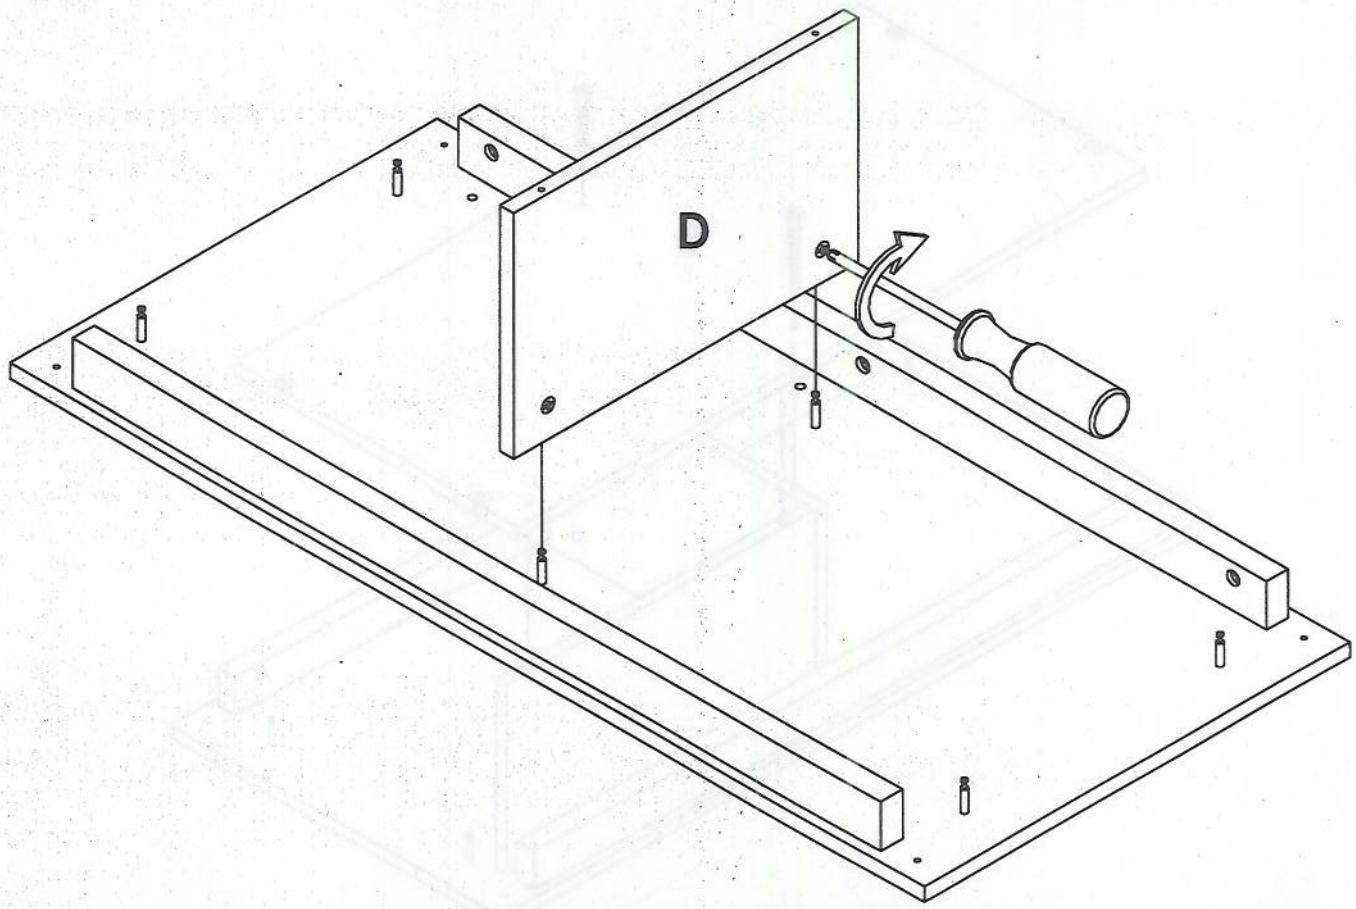

10-02-2017

Modèle / Model:

T651

Plan de montage
Assembling instruction

Fabriqué et imprimé au Canada/Made and printed in Canada

1/6

Code	Quincaillerie / Hardware	Qté / Qty
#973	FERRURE D'ASSEMBLAGE KNOCK DOWN FITTING 	20
	DOUILLE DOWEL 	20
#001	VIS DIRECTA DIRECTA SCREW 	2
#031	GOUJON DE BOIS WOODEN DOWEL 	12
#032	GOUJON DE BOIS 5mm WOODEN DOWEL 	12
#090	PATTE À CLOU GLIDE 	4
#878	TIGE DU281 DOWELL 	4

Étape / Step #1

LISTE DES PIÈCES / PART LIST

Étape / Step #2

Étape / Step #3

NOTE: ASSUREZ VOUS QUE LES TROUS SONT LIBRES DE POUSSIERE / BE SURE THAT THE HOLES ARE FREE OF DUST

Étape / Step #4

		
14 x	4 x	4 x
		#031

NOTE: ASSUREZ VOUS QUE LES TROUS SONT LIBRES DE POUSSIERE / BE SURE THAT THE HOLES ARE FREE OF DUST

Étape / Step #5

		
8 x	12 x	4 x
	#032	

Étape / Step #10

Étape / Step #11