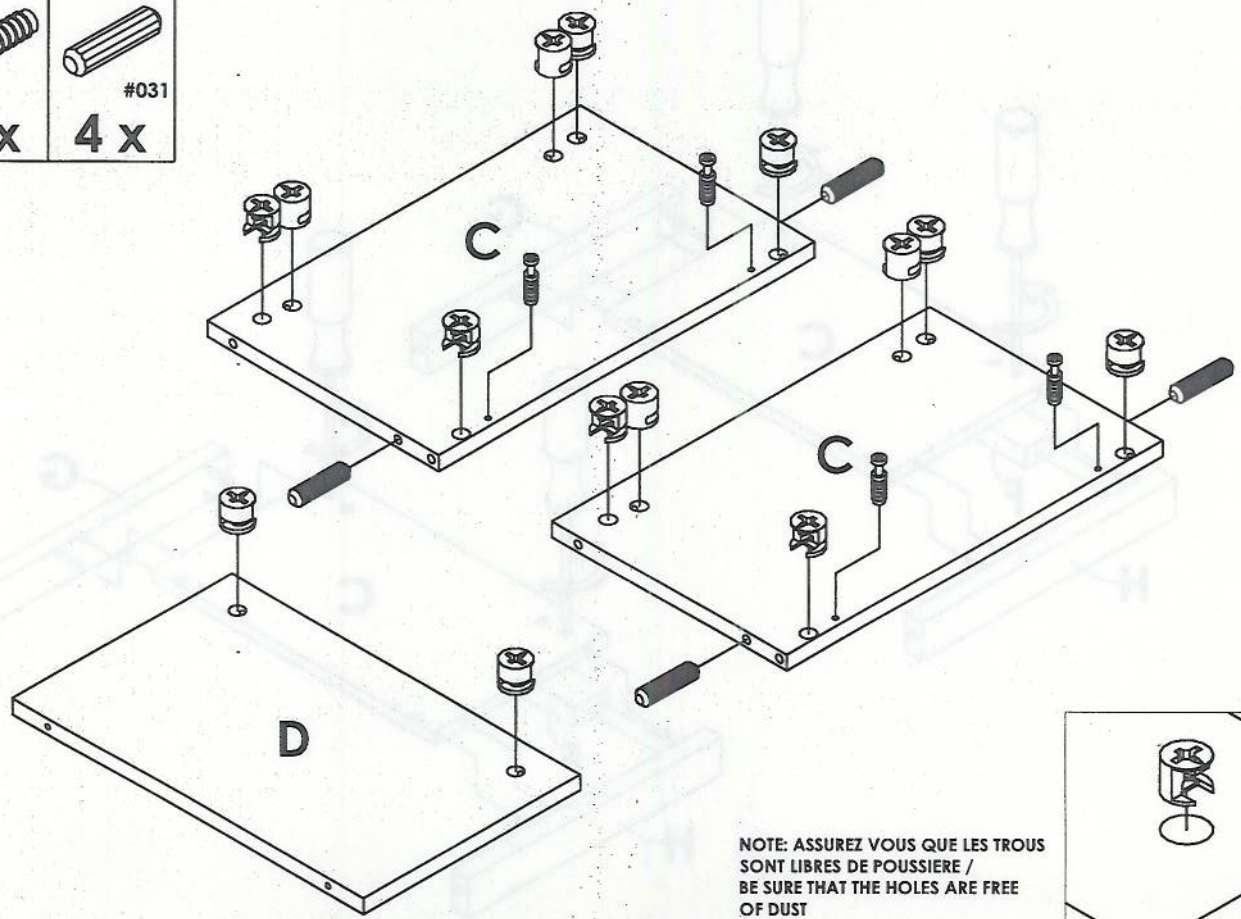

10-02-2017

Modèle / Model:

T651

Plan de montage
Assembling instruction

Fabriqué et imprimé au Canada/Made and printed in Canada

1/6

Code	Quincaillerie / Hardware	Qté / Qty
#973	FERRURE D'ASSEMBLAGE KNOCK DOWN FITTING 	20
	DOUILLE DOWEL 	20
#001	VIS DIRECTA DIRECTA SCREW 	2
#031	GOUJON DE BOIS WOODEN DOWEL 	12
#032	GOUJON DE BOIS 5mm WOODEN DOWEL 	12
#090	PATTE À CLOU GLIDE 	4
#878	TIGE DU281 DOWELL 	4

Étape / Step #1

LISTE DES PIÈCES / PART LIST

Étape / Step #2

Étape / Step #3

NOTE: ASSUREZ VOUS QUE LES TROUS SONT LIBRES DE POUSSIERE / BE SURE THAT THE HOLES ARE FREE OF DUST

Étape / Step #4

		
14 x	4 x	4 x
		#031

NOTE: ASSUREZ VOUS QUE LES TROUS SONT LIBRES DE POUSSIERE / BE SURE THAT THE HOLES ARE FREE OF DUST

Étape / Step #5

		
8 x	12 x	4 x
	#032	

Étape / Step #10

Étape / Step #11