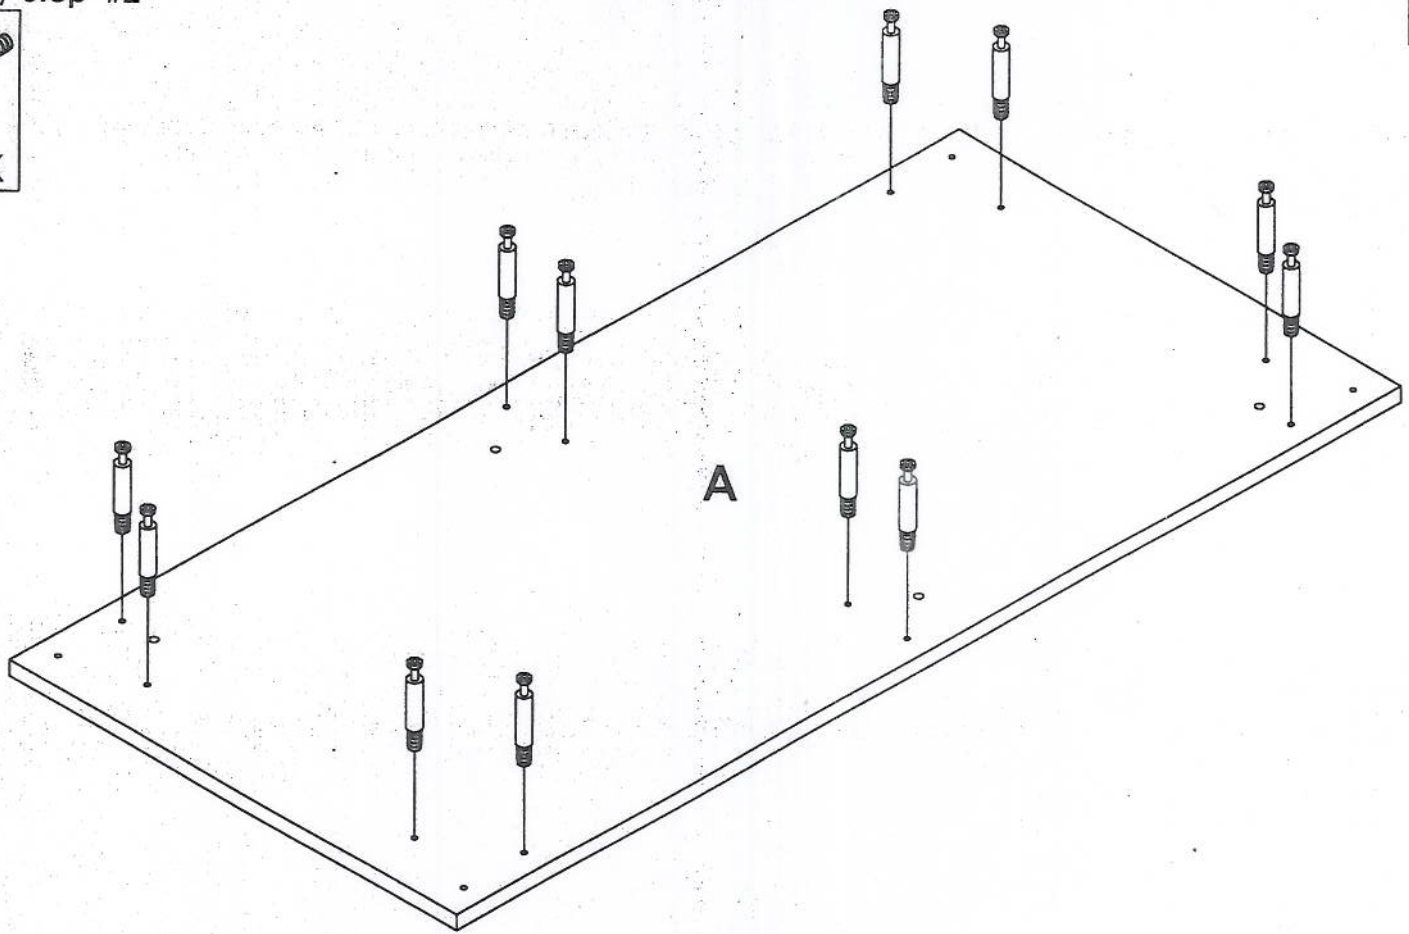

10-02-2017

Modèle / Model:

T651

Plan de montage
Assembling instruction

Fabriqué et imprimé au Canada/Made and printed in Canada

1/6

Code	Quincaillerie / Hardware	Qté / Qty
#973	FERRURE D'ASSEMBLAGE KNOCK DOWN FITTING 	20
	DOUILLE DOWEL 	20
#001	VIS DIRECTA DIRECTA SCREW 	2
#031	GOUJON DE BOIS WOODEN DOWEL 	12
#032	GOUJON DE BOIS 5mm WOODEN DOWEL 	12
#090	PATTE À CLOU GLIDE 	4
#878	TIGE DU281 DOWELL 	4

Étape / Step #1

LISTE DES PIÈCES / PART LIST

Étape / Step #2

Étape / Step #3

NOTE: ASSUREZ VOUS QUE LES TROUS SONT LIBRES DE POUSSIERE / BE SURE THAT THE HOLES ARE FREE OF DUST

Étape / Step #4

		
14 x	4 x	4 x
		#031

NOTE: ASSUREZ VOUS QUE LES TROUS SONT LIBRES DE POUSSIERE / BE SURE THAT THE HOLES ARE FREE OF DUST

Étape / Step #5

		
8 x	12 x	4 x
	#032	

Étape / Step #10

Étape / Step #11