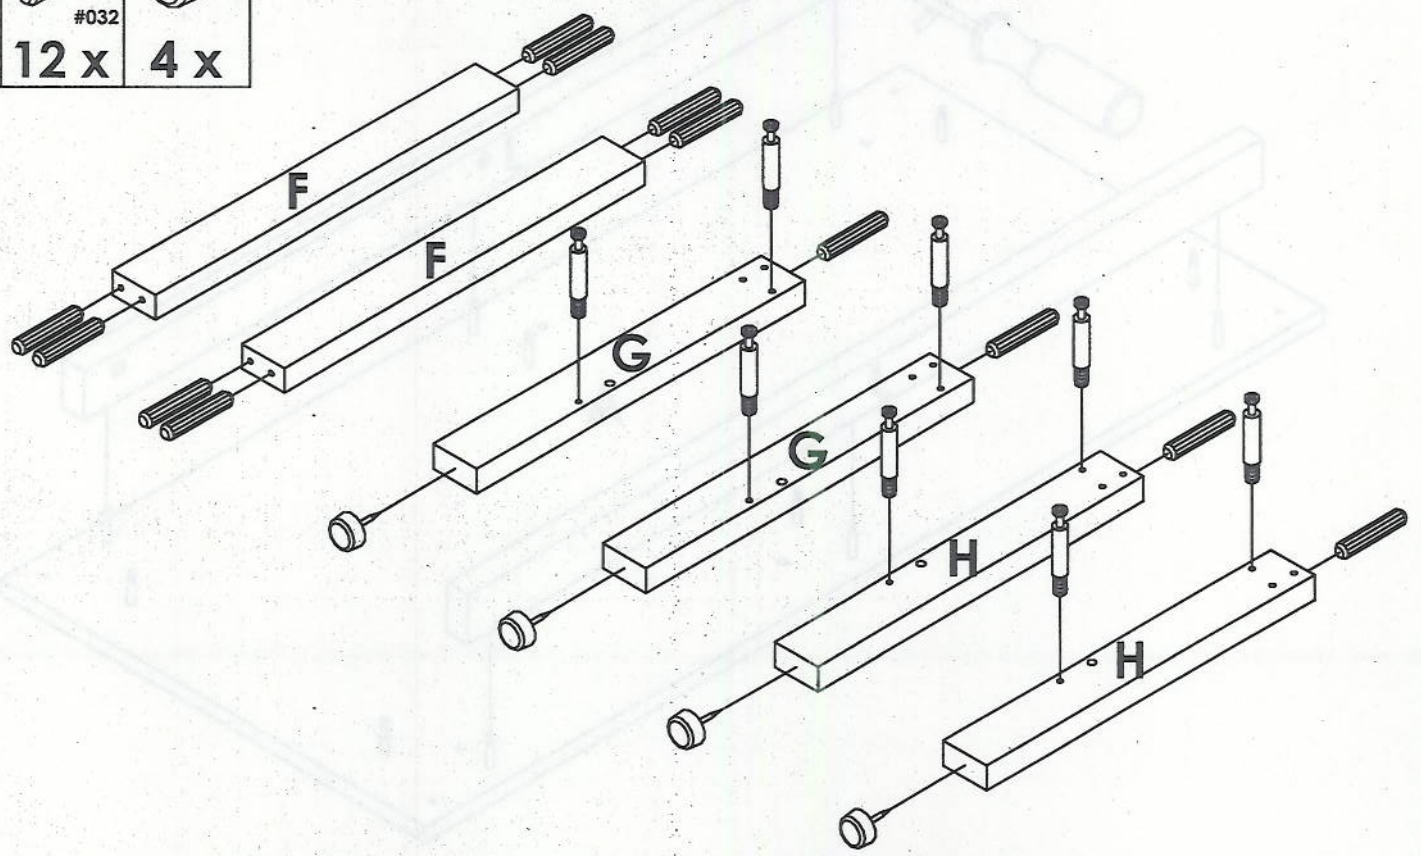

10-02-2017

Modèle / Model:

T651

Plan de montage
Assembling instruction

Fabriqué et imprimé au Canada/Made and printed in Canada

1/6

Code	Quincaillerie / Hardware	Qté / Qty
#973	FERRURE D'ASSEMBLAGE KNOCK DOWN FITTING 	20
	DOUILLE DOWEL 	20
#001	VIS DIRECTA DIRECTA SCREW 	2
#031	GOUJON DE BOIS WOODEN DOWEL 	12
#032	GOUJON DE BOIS 5mm WOODEN DOWEL 	12
#090	PATTE À CLOU GLIDE 	4
#878	TIGE DU281 DOWELL 	4

Étape / Step #1

LISTE DES PIÈCES / PART LIST

Étape / Step #2

Étape / Step #3

NOTE: ASSUREZ VOUS QUE LES TROUS SONT LIBRES DE POUSSIERE / BE SURE THAT THE HOLES ARE FREE OF DUST

Étape / Step #4

		
14 x	4 x	4 x
		#031

NOTE: ASSUREZ VOUS QUE LES TROUS SONT LIBRES DE POUSSIERE / BE SURE THAT THE HOLES ARE FREE OF DUST

Étape / Step #5

		
8 x	12 x	4 x
	#032	

Étape / Step #10

Étape / Step #11