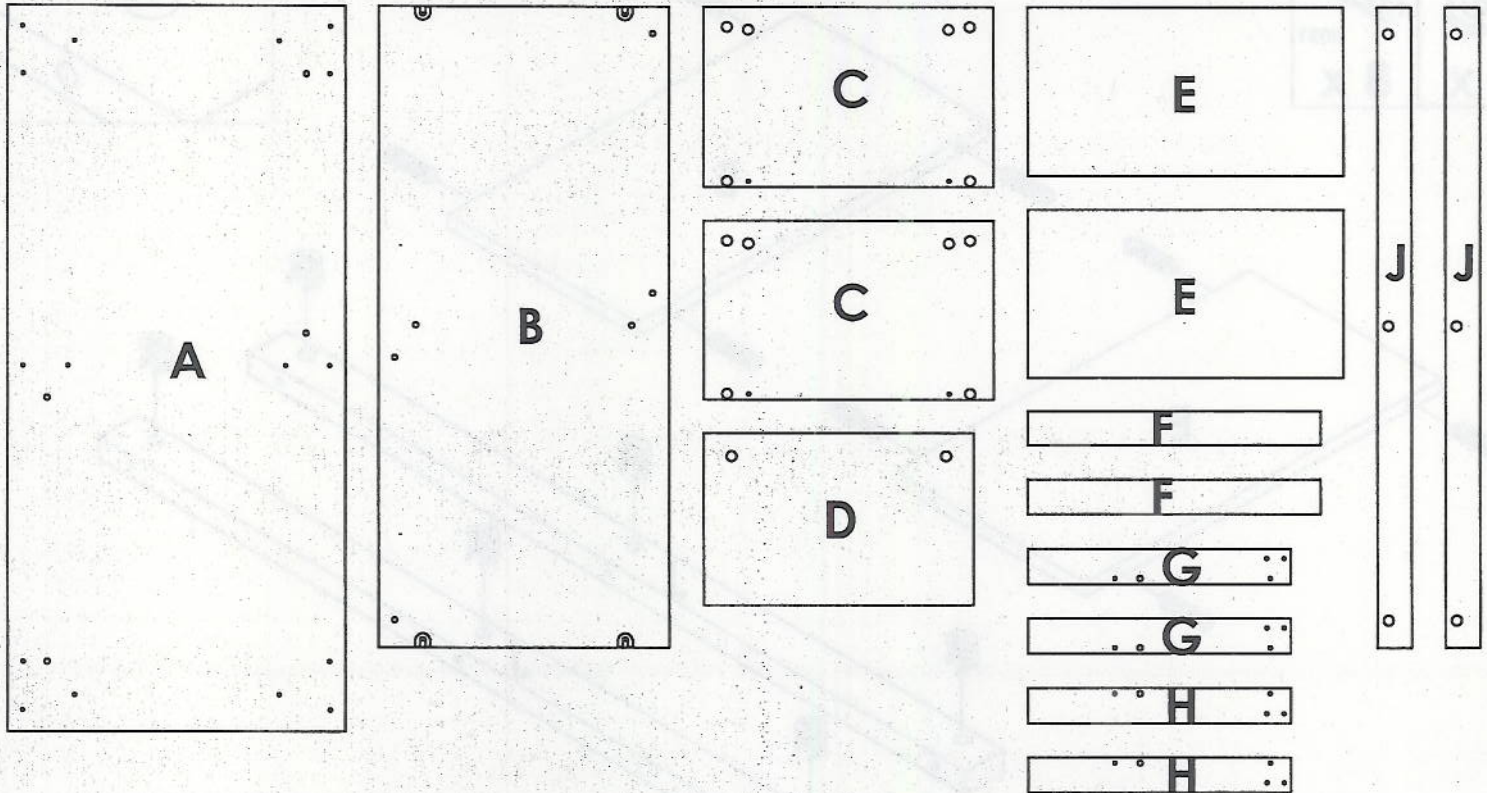

10-02-2017

Modèle / Model:

T651

Plan de montage
Assembling instruction

Fabriqué et imprimé au Canada/Made and printed in Canada

1/6

Code	Quincaillerie / Hardware	Qté / Qty
#973	FERRURE D'ASSEMBLAGE KNOCK DOWN FITTING 	20
	DOUILLE DOWEL 	20
#001	VIS DIRECTA DIRECTA SCREW 	2
#031	GOUJON DE BOIS WOODEN DOWEL 	12
#032	GOUJON DE BOIS 5mm WOODEN DOWEL 	12
#090	PATTE À CLOU GLIDE 	4
#878	TIGE DU281 DOWELL 	4

Étape / Step #1

LISTE DES PIÈCES / PART LIST

Étape / Step #2

Étape / Step #3

NOTE: ASSUREZ VOUS QUE LES TROUS SONT LIBRES DE POUSSIERE / BE SURE THAT THE HOLES ARE FREE OF DUST

Étape / Step #4

		
14 x	4 x	4 x
		#031

NOTE: ASSUREZ VOUS QUE LES TROUS SONT LIBRES DE POUSSIERE / BE SURE THAT THE HOLES ARE FREE OF DUST

Étape / Step #5

		
8 x	12 x	4 x
	#032	

Étape / Step #10

Étape / Step #11