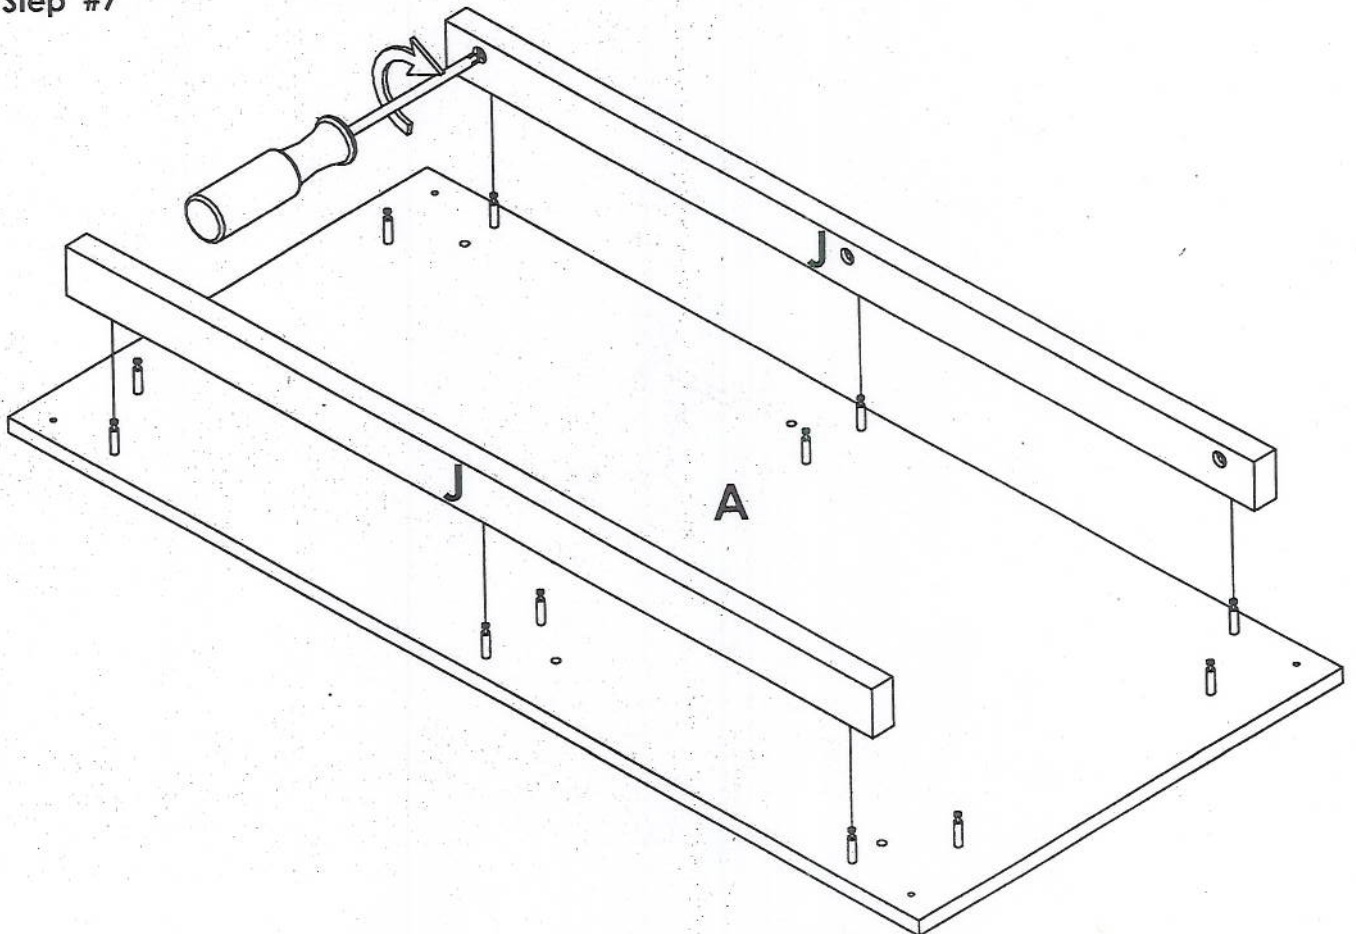

10-02-2017

Modèle / Model:

T651

Plan de montage
Assembling instruction

Fabriqué et imprimé au Canada/Made and printed in Canada

1/6

Code	Quincaillerie / Hardware	Qté / Qty
#973	FERRURE D'ASSEMBLAGE KNOCK DOWN FITTING 	20
	DOUILLE DOWEL 	20
#001	VIS DIRECTA DIRECTA SCREW 	2
#031	GOUJON DE BOIS WOODEN DOWEL 	12
#032	GOUJON DE BOIS 5mm WOODEN DOWEL 	12
#090	PATTE À CLOU GLIDE 	4
#878	TIGE DU281 DOWELL 	4

Étape / Step #1

LISTE DES PIÈCES / PART LIST

Étape / Step #2

Étape / Step #3

NOTE: ASSUREZ VOUS QUE LES TROUS SONT LIBRES DE POUSSIERE / BE SURE THAT THE HOLES ARE FREE OF DUST

Étape / Step #4

		
14 x	4 x	4 x
		#031

NOTE: ASSUREZ VOUS QUE LES TROUS SONT LIBRES DE POUSSIERE / BE SURE THAT THE HOLES ARE FREE OF DUST

Étape / Step #5

		
8 x	12 x	4 x
	#032	

Étape / Step #10

Étape / Step #11