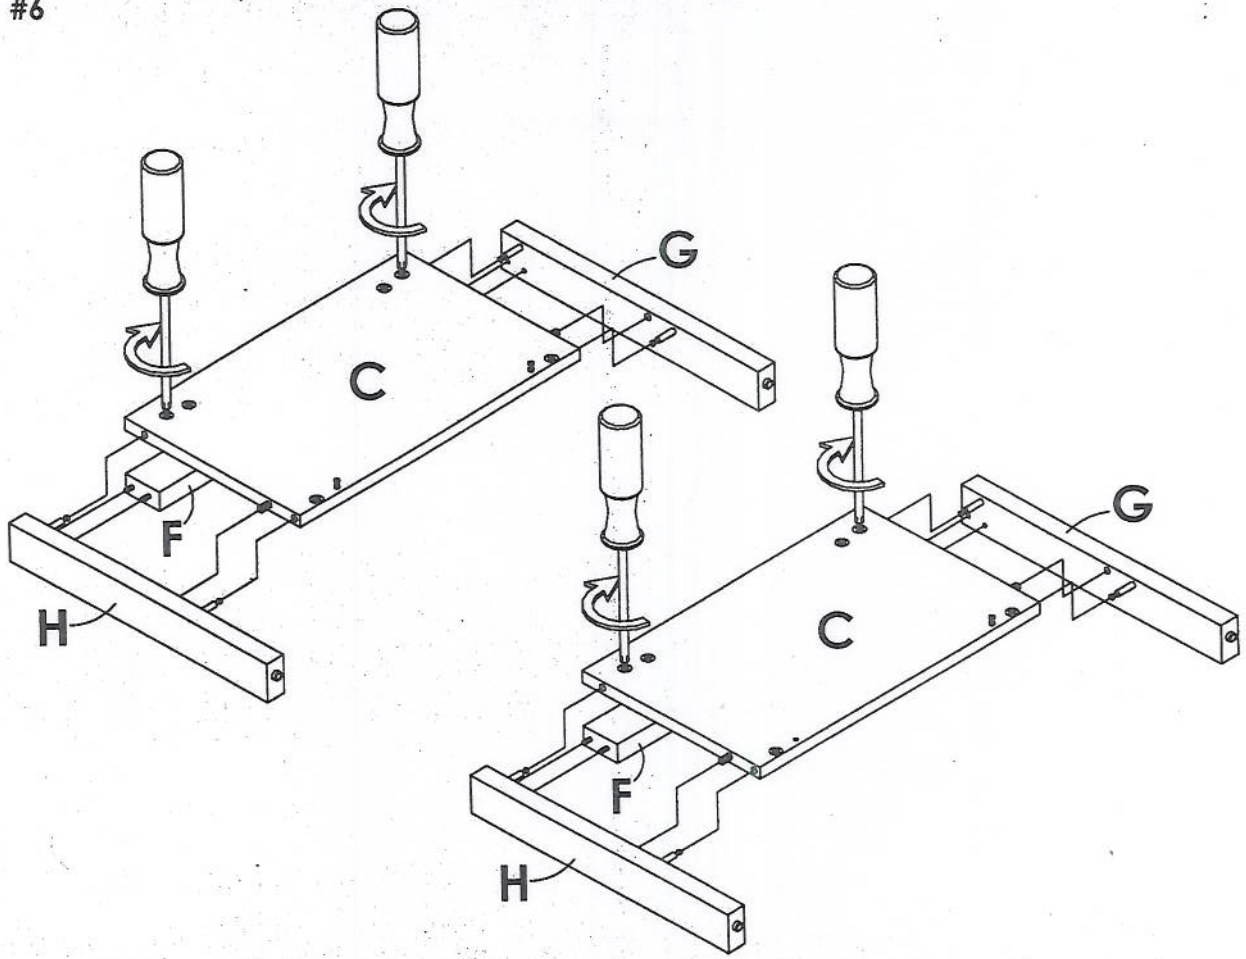

10-02-2017

Modèle / Model:

T651

Plan de montage
Assembling instruction

Fabriqué et imprimé au Canada/Made and printed in Canada

1/6

Code	Quincaillerie / Hardware	Qté / Qty
#973	FERRURE D'ASSEMBLAGE KNOCK DOWN FITTING 	20
	DOUILLE DOWEL 	20
#001	VIS DIRECTA DIRECTA SCREW 	2
#031	GOUJON DE BOIS WOODEN DOWEL 	12
#032	GOUJON DE BOIS 5mm WOODEN DOWEL 	12
#090	PATTE À CLOU GLIDE 	4
#878	TIGE DU281 DOWELL 	4

Étape / Step #1

LISTE DES PIÈCES / PART LIST

Étape / Step #2

Étape / Step #3

NOTE: ASSUREZ VOUS QUE LES TROUS SONT LIBRES DE POUSSIERE / BE SURE THAT THE HOLES ARE FREE OF DUST

Étape / Step #4

		
14 x	4 x	4 x
		#031

NOTE: ASSUREZ VOUS QUE LES TROUS SONT LIBRES DE POUSSIERE / BE SURE THAT THE HOLES ARE FREE OF DUST

Étape / Step #5

		
8 x	12 x	4 x
	#032	

Étape / Step #10

Étape / Step #11