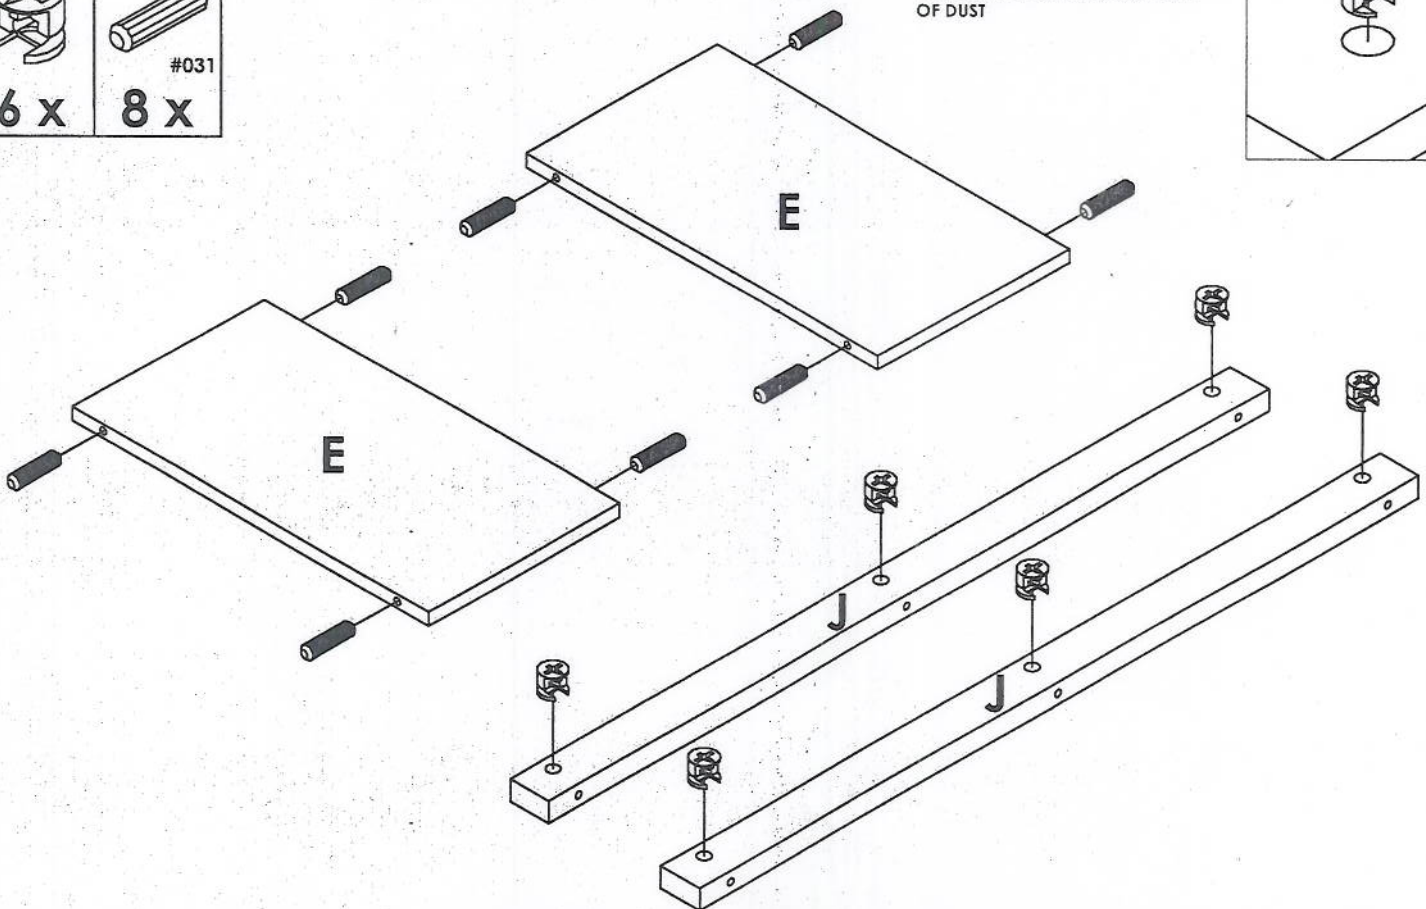

10-02-2017

Modèle / Model:

T651

Plan de montage
Assembling instruction

Fabriqué et imprimé au Canada/Made and printed in Canada

1/6

Code	Quincaillerie / Hardware	Qté / Qty
#973	FERRURE D'ASSEMBLAGE KNOCK DOWN FITTING 	20
	DOUILLE DOWEL 	20
#001	VIS DIRECTA DIRECTA SCREW 	2
#031	GOUJON DE BOIS WOODEN DOWEL 	12
#032	GOUJON DE BOIS 5mm WOODEN DOWEL 	12
#090	PATTE À CLOU GLIDE 	4
#878	TIGE DU281 DOWELL 	4

Étape / Step #1

LISTE DES PIÈCES / PART LIST

Étape / Step #2

Étape / Step #3

NOTE: ASSUREZ VOUS QUE LES TROUS SONT LIBRES DE POUSSIERE / BE SURE THAT THE HOLES ARE FREE OF DUST

Étape / Step #4

		
14 x	4 x	4 x
		#031

NOTE: ASSUREZ VOUS QUE LES TROUS SONT LIBRES DE POUSSIERE / BE SURE THAT THE HOLES ARE FREE OF DUST

Étape / Step #5

		
8 x	12 x	4 x
	#032	

Étape / Step #10

Étape / Step #11