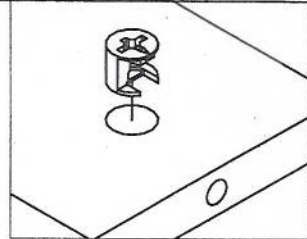

10-02-2017

Modèle / Model:

T651

Plan de montage
Assembling instruction

Fabriqué et imprimé au Canada/Made and printed in Canada

1/6

Code	Quincaillerie / Hardware	Qté / Qty
#973	FERRURE D'ASSEMBLAGE KNOCK DOWN FITTING 	20
	DOUILLE DOWEL 	20
#001	VIS DIRECTA DIRECTA SCREW 	2
#031	GOUJON DE BOIS WOODEN DOWEL 	12
#032	GOUJON DE BOIS 5mm WOODEN DOWEL 	12
#090	PATTE À CLOU GLIDE 	4
#878	TIGE DU281 DOWELL 	4

Étape / Step #1

LISTE DES PIÈCES / PART LIST

Étape / Step #2

Étape / Step #3

NOTE: ASSUREZ VOUS QUE LES TROUS SONT LIBRES DE POUSSIERE / BE SURE THAT THE HOLES ARE FREE OF DUST

Étape / Step #4

		
14 x	4 x	4 x
		#031

NOTE: ASSUREZ VOUS QUE LES TROUS SONT LIBRES DE POUSSIERE / BE SURE THAT THE HOLES ARE FREE OF DUST

Étape / Step #5

		
8 x	12 x	4 x
	#032	

Étape / Step #10

Étape / Step #11