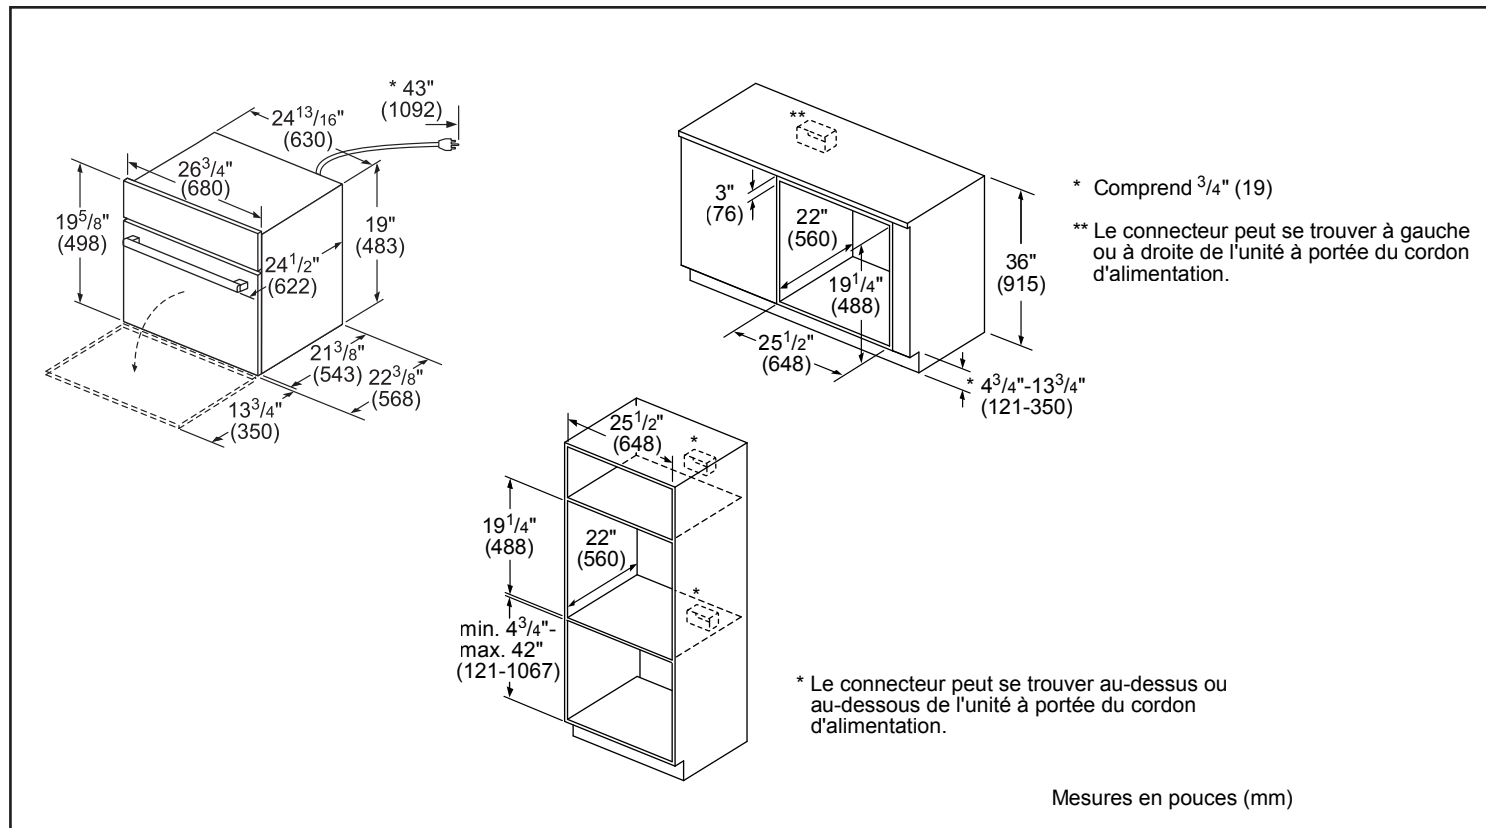

Four rapide de 27 po

Série 800 – Acier inoxydable HMC87152UC

Détails d'installation

Accessoires : Pour acheter des accessoires, des nettoyeurs et des pièces Bosch, visitez le site www.bosch-home.com/us/store ou composez le 1-800-944-2904 (du lundi au vendredi de 5 h à 18 h HNP, le samedi de 6 h à 15 h HNP).

Notes : Toutes les dimensions (hauteur, largeur et profondeur) sont indiquées en pouces. BSH se réserve le droit absolu et illimité de changer les matériaux du produit et les spécifications en tout temps, sans préavis. Veuillez consulter les instructions d'installation du produit pour les dimensions finales et autres détails avant la découpe.

Garanties : Veuillez consulter le manuel d'utilisation et d'entretien ou le site Web de Bosch pour la déclaration de garantie limitée.

Pour de plus amples renseignements sur notre gamme complète de produits, veuillez visiter notre site Web au www.bosch-home.ca ou composez le 1 800-944-2904

© BSH Home Appliances Corporation. Tous droits réservés. Bosch est une marque déposée de Robert Bosch GmbH.