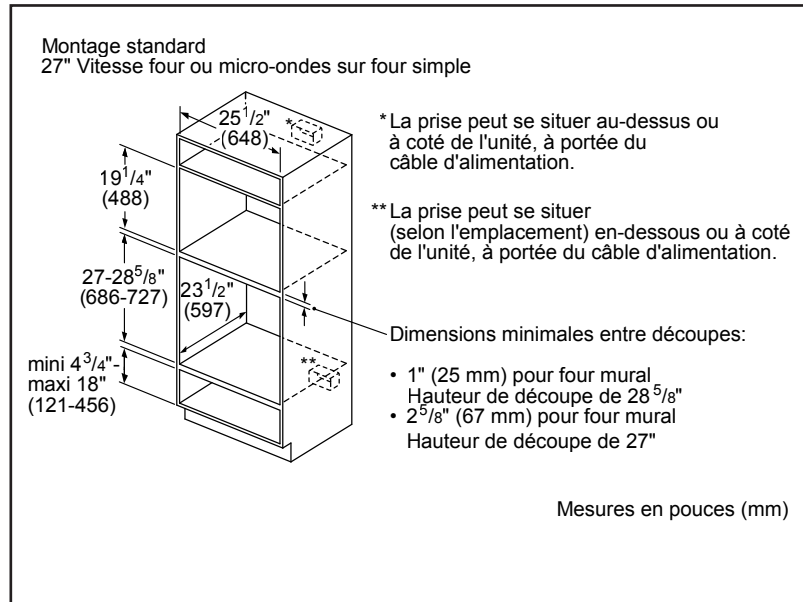

Four rapide de 27 po

Série 800 – Acier inoxydable HMC87152UC

Détails d'installation

Accessoires : Pour acheter des accessoires, des nettoyeurs et des pièces Bosch, visitez le site www.bosch-home.com/us/store ou composez le 1-800-944-2904 (du lundi au vendredi de 5 h à 18 h HNP, le samedi de 6 h à 15 h HNP).

Notes : Toutes les dimensions (hauteur, largeur et profondeur) sont indiquées en pouces. BSH se réserve le droit absolu et illimité de changer les matériaux du produit et les spécifications en tout temps, sans préavis. Veuillez consulter les instructions d'installation du produit pour les dimensions finales et autres détails avant la découpe.

Garanties : Veuillez consulter le manuel d'utilisation et d'entretien ou le site Web de Bosch pour la déclaration de garantie limitée.

Pour de plus amples renseignements sur notre gamme complète de produits, veuillez visiter notre site Web au www.bosch-home.ca ou composer le 1 800-944-2904

© BSH Home Appliances Corporation. Tous droits réservés. Bosch est une marque déposée de Robert Bosch GmbH.