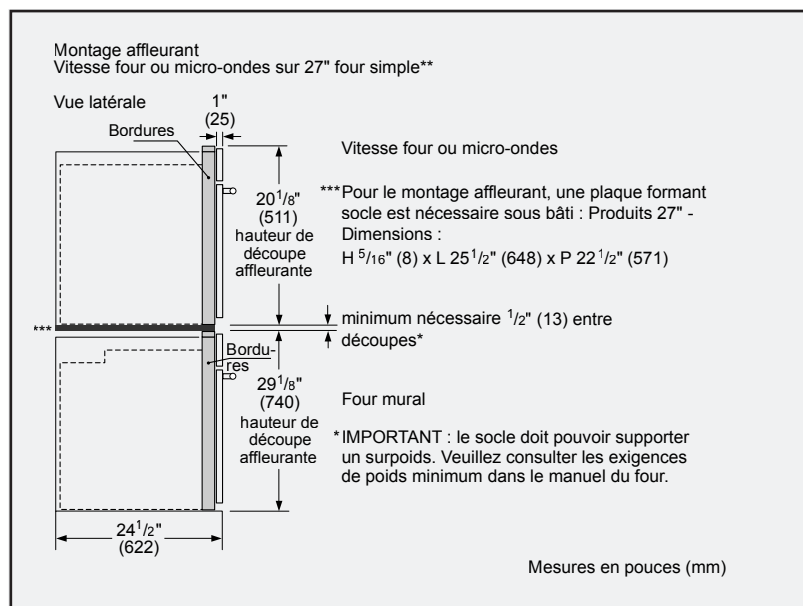

Four rapide de 27 po

Série 800 – Acier inoxydable HMC87152UC

Détails d'installation

Accessoires : Pour acheter des accessoires, des nettoyeurs et des pièces Bosch, visitez le site www.bosch-home.com/us/store ou composez le 1-800-944-2904 (du lundi au vendredi de 5 h à 18 h HNP, le samedi de 6 h à 15 h HNP).

Notes : Toutes les dimensions (hauteur, largeur et profondeur) sont indiquées en pouces. BSH se réserve le droit absolu et illimité de changer les matériaux du produit et les spécifications en tout temps, sans préavis. Veuillez consulter les instructions d'installation du produit pour les dimensions finales et autres détails avant la découpe.

Garanties : Veuillez consulter le manuel d'utilisation et d'entretien ou le site Web de Bosch pour la déclaration de garantie limitée.

Pour de plus amples renseignements sur notre gamme complète de produits, veuillez visiter notre site Web au www.bosch-home.ca ou composer le 1 800-944-2904

© BSH Home Appliances Corporation. Tous droits réservés. Bosch est une marque déposée de Robert Bosch GmbH.