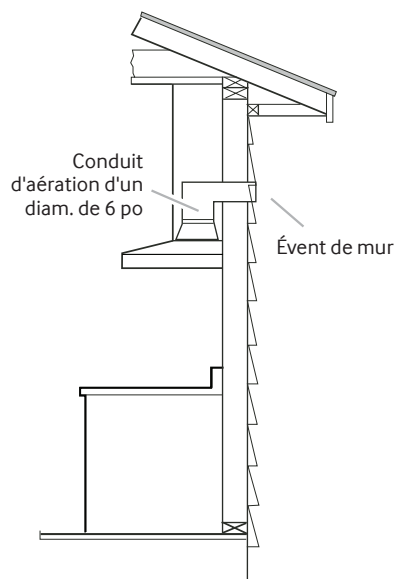

Une connexion Wi-Fi est nécessaire.

SAMSUNG

NK30K7000WS

Hotte de cuisinière de 30 po

Méthodes d'aération

Aération par le plafond

Aération par le mur

Dimensions et dégagement