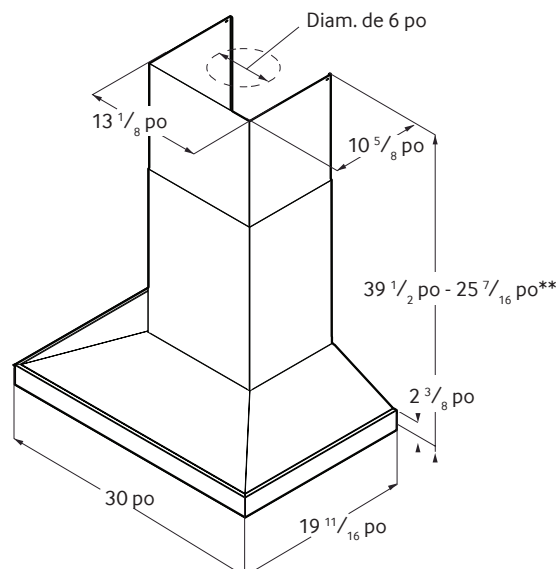

Dimensions et dégagement

Pour obtenir de plus amples renseignements, consultez le guide d'installation.

** Pour l'installation du système de ventilation