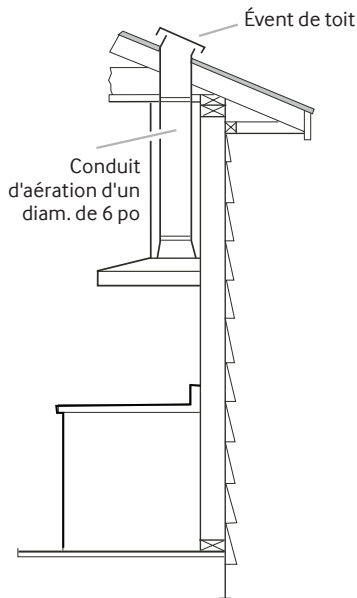

Une connexion Wi-Fi est nécessaire.

SAMSUNG

NK30K7000WS

Hotte de cuisinière de 30 po

Méthodes d'aération

Aération par le plafond

Aération par le mur

Dimensions et dégagement