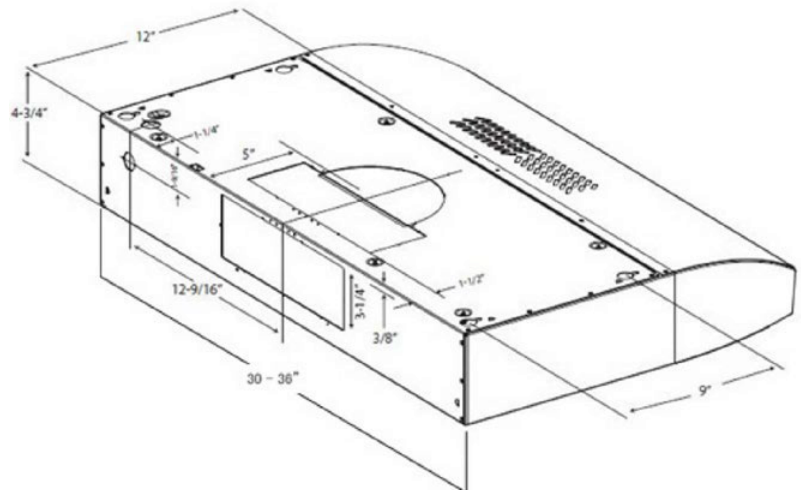

ARIA

Dimensions

Hauteur de la hotte au-dessus de la zone de cuisson (recommandée)

	Gaz	Électrique
Minimum	30 pouces	24 pouces
Maximum	36 pouces	30 pouces

Type de conduit

Type de conduit	3 1/4" X 10"
Orientation d'évacuation	Arrière ou dessus

Type de conduit	7" circulaire
Orientation d'évacuation	Dessus

Les renseignements que cette fiche contient sont fondés sur des sources que nous croyons fiables, mais nous ne pouvons les garantir et ils peuvent par ailleurs être incomplets ou changer sans préavis