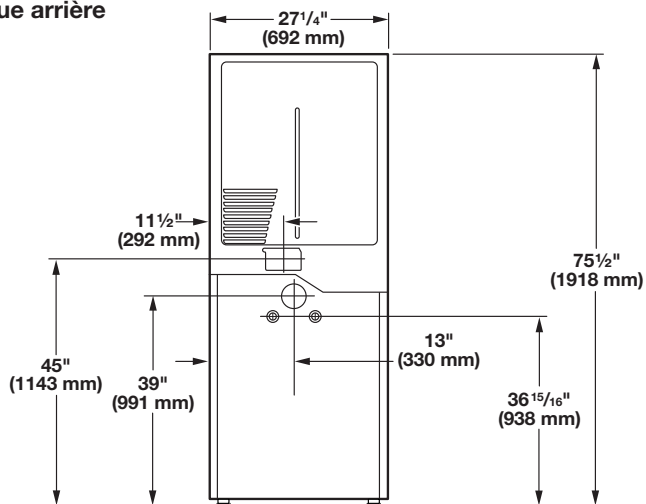

Dimensions/Distances de dégagement, modèles de 27" (69 cm)

Dimensions

Vue de face

Vue latérale

Vue arrière

Distances de dégagement

Distances de dégagement latéral (recommandées/minimales)

Distances de dégagement à l'avant/à l'arrière/sur le dessus (recommandées/minimales)

*Espace requis.

**L'espace à l'arrière peut être de 0" (0 mm) lorsque le système d'évacuation de la maison est aligné directement avec l'évacuation de la sècheuse.