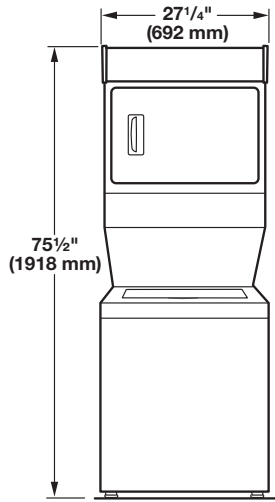

Dimensions/Distances de dégagement, modèles de 27" (69 cm)

Dimensions

Vue de face

Vue latérale

Vue arrière

Distances de dégagement

Distances de dégagement latéral (recommandées/minimales)

Distances de dégagement à l'avant/à l'arrière/sur le dessus (recommandées/minimales)

*Espace requis.

**L'espace à l'arrière peut être de 0" (0 mm) lorsque le système d'évacuation de la maison est aligné directement avec l'évacuation de la sècheuse.