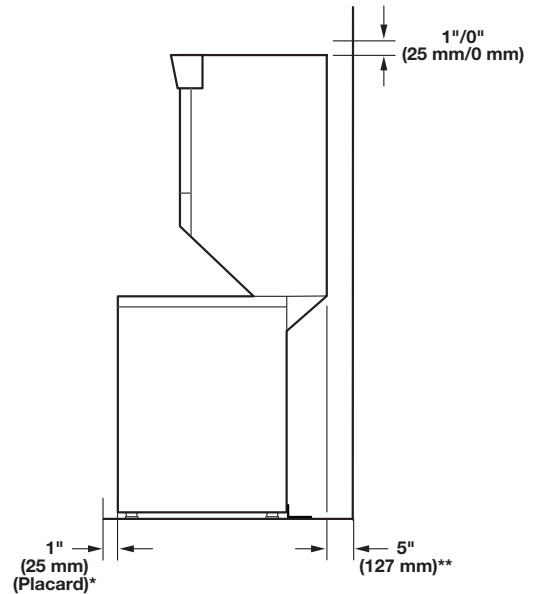

Dimensions/Distances de dégagement, modèles de 27" (69 cm)

Dimensions

Vue de face

Vue latérale

Vue arrière

Distances de dégagement

Distances de dégagement latéral (recommandées/minimales)

Distances de dégagement à l'avant/à l'arrière/sur le dessus (recommandées/minimales)

*Espace requis.

**L'espace à l'arrière peut être de 0" (0 mm) lorsque le système d'évacuation de la maison est aligné directement avec l'évacuation de la sècheuse.