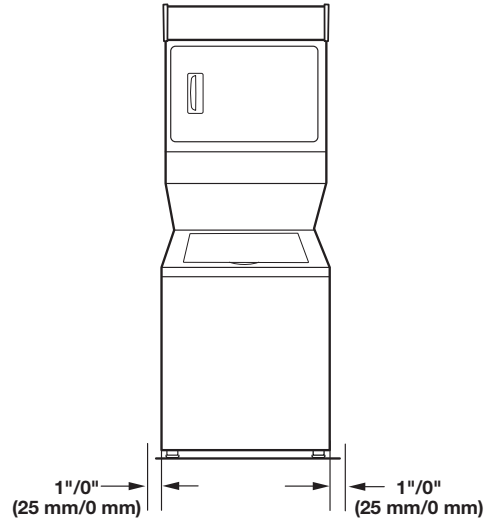

Dimensions/Distances de dégagement, modèles de 27" (69 cm)

Dimensions

Vue de face

Vue latérale

Vue arrière

Distances de dégagement

Distances de dégagement latéral (recommandées/minimales)

Distances de dégagement à l'avant/à l'arrière/sur le dessus (recommandées/minimales)

*Espace requis.

**L'espace à l'arrière peut être de 0" (0 mm) lorsque le système d'évacuation de la maison est aligné directement avec l'évacuation de la sècheuse.