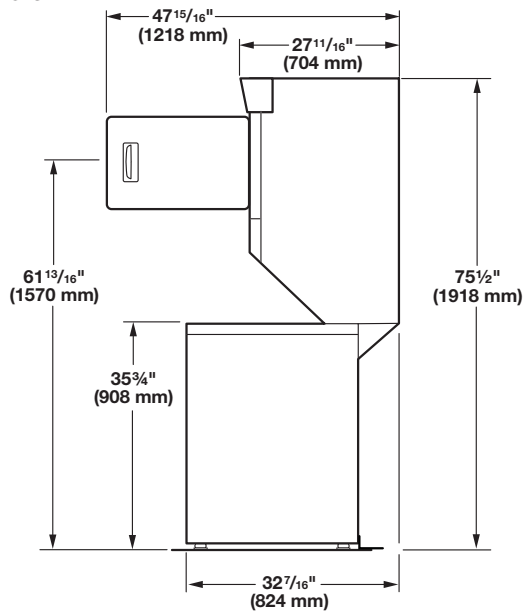

Dimensions/Distances de dégagement, modèles de 27" (69 cm)

Dimensions

Vue de face

Vue latérale

Vue arrière

Distances de dégagement

Distances de dégagement latéral (recommandées/minimales)

Distances de dégagement à l'avant/à l'arrière/sur le dessus (recommandées/minimales)

*Espace requis.

**L'espace à l'arrière peut être de 0" (0 mm) lorsque le système d'évacuation de la maison est aligné directement avec l'évacuation de la sècheuse.