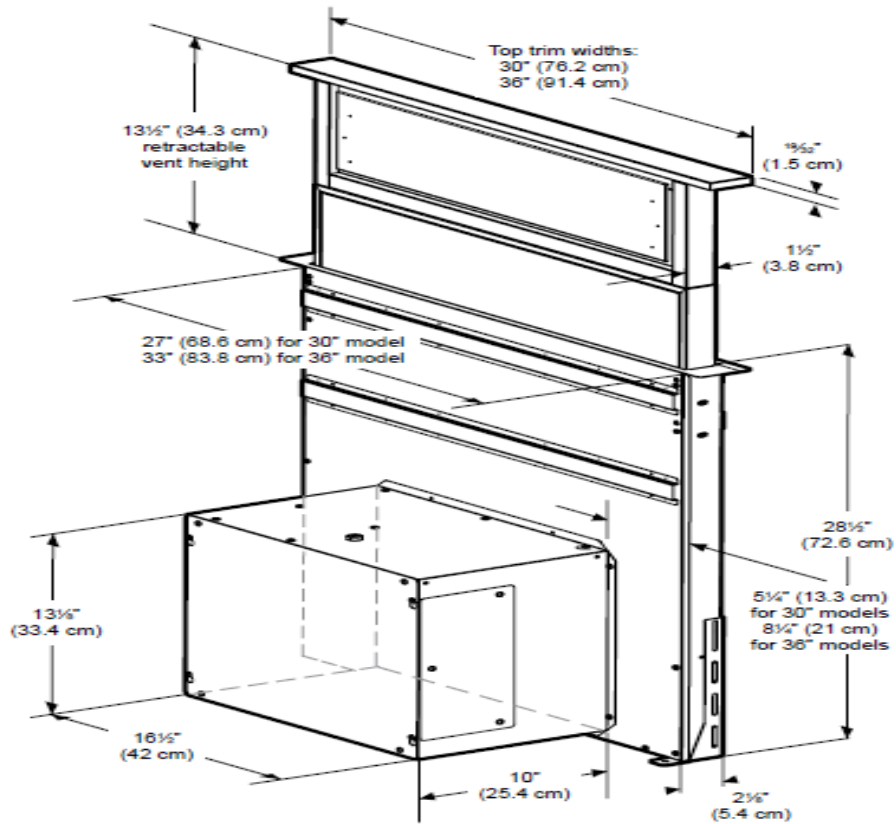

Modèle Sélectionné	
Numéro de Modèle	ERS630S1
Apparence extérieure	
Couleur	Acier inoxydable
Grade d'acier inoxydable	430
Dimensions	
Dimensions	30" (L) x 2 1/2" (P) x 14" (H)
Caractéristiques	
Contrôle	Bouton rotatif électronique (intégré au comptoir)
Type de moteur	600 PCM, 4 vitesses
Puissance du moteur	Vitesse 1, 205 PCM, 1.9 sones Vitesse 2, 350 PCM, 3.4 sones Vitesse 3, 510 PCM, 6.0 sones Vitesse 4, 600 PCM, 8.0 sones
Type de filtre	Rétractable 14" de hauteur Filtre mesh en aluminium sous aspiration périphérique
Type d'évacuation	Extérieur seulement
Type de transition de sortie	6" circulaire (coté) Clapet anti-retour inclus
Conditions électriques	
Exigences électriques	120V-60 HZ / 410 Watt à 3.4 Amps
Garantie	
Garantie complète de 2 ans	Appareil complet: pièces et main d'oeuvre; à domicile

Dimensions

Installation

Hauteur du plancher au plafond	variable
Hauteur du plancher au comptoir (standard)	36"
Hauteur recommandée entre la surface de cuisson et le dessous de la hotte	N/A
Hauteur de la hotte	42 3/16"
Hauteur du cabinet	variable

Sortie

6" circulaire (sur le côté)

Les renseignements que cette fiche contient sont fondés sur des sources que nous croyons fiables, mais nous ne pouvons les garantir et ils peuvent par ailleurs être incomplets ou changer sans préavis