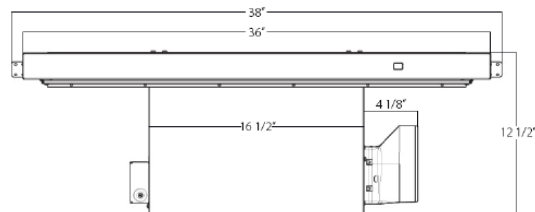

Modèle Sélectionné	
Numéro de Modèle	ERS630S1
Apparence extérieure	
Couleur	Acier inoxydable
Grade d'acier inoxydable	430
Dimensions	
Dimensions	30" (L) x 2 1/2" (P) x 14" (H)
Caractéristiques	
Contrôle	Bouton rotatif électronique (intégré au comptoir)
Type de moteur	600 PCM, 4 vitesses
Puissance du moteur	Vitesse 1, 205 PCM, 1.9 sones Vitesse 2, 350 PCM, 3.4 sones Vitesse 3, 510 PCM, 6.0 sones Vitesse 4, 600 PCM, 8.0 sones
Type de filtre	Rétractable 14" de hauteur Filtre mesh en aluminium sous aspiration périphérique
Type d'évacuation	Extérieur seulement
Type de transition de sortie	6" circulaire (coté) Clapet anti-retour inclus
Conditions électriques	
Exigences électriques	120V-60 HZ / 410 Watt à 3.4 Amps
Garantie	
Garantie complète de 2 ans	Appareil complet: pièces et main d'oeuvre; à domicile

Dimensions

Installation

Hauteur du plancher au plafond	variable
Hauteur du plancher au comptoir (standard)	36"
Hauteur recommandée entre la surface de cuisson et le dessous de la hotte	N/A
Hauteur de la hotte	42 3/16"
Hauteur du cabinet	variable

Sortie

6" circulaire (sur le côté)

Les renseignements que cette fiche contient sont fondés sur des sources que nous croyons fiables, mais nous ne pouvons les garantir et ils peuvent par ailleurs être incomplets ou changer sans préavis