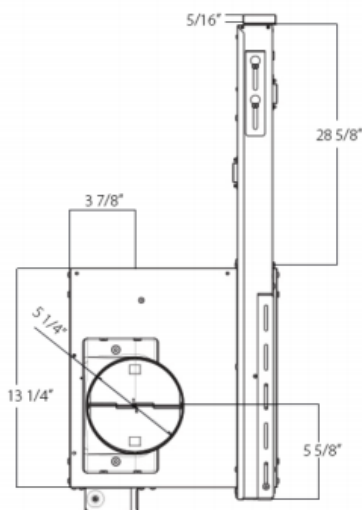

Modèle Sélectionné	
Numéro de Modèle	ERS630S1
Apparence extérieure	
Couleur	Acier inoxydable
Grade d'acier inoxydable	430
Dimensions	
Dimensions	30" (L) x 2 1/2" (P) x 14" (H)
Caractéristiques	
Contrôle	Bouton rotatif électronique (intégré au comptoir)
Type de moteur	600 PCM, 4 vitesses
Puissance du moteur	Vitesse 1, 205 PCM, 1.9 sones Vitesse 2, 350 PCM, 3.4 sones Vitesse 3, 510 PCM, 6.0 sones Vitesse 4, 600 PCM, 8.0 sones
Type de filtre	Rétractable 14" de hauteur Filtre mesh en aluminium sous aspiration périphérique
Type d'évacuation	Extérieur seulement
Type de transition de sortie	6" circulaire (coté) Clapet anti-retour inclus
Conditions électriques	
Exigences électriques	120V-60 HZ / 410 Watt à 3.4 Amps
Garantie	
Garantie complète de 2 ans	Appareil complet: pièces et main d'oeuvre; à domicile

Dimensions

Installation

Hauteur du plancher au plafond	variable
Hauteur du plancher au comptoir (standard)	36"
Hauteur recommandée entre la surface de cuisson et le dessous de la hotte	N/A
Hauteur de la hotte	42 3/16"
Hauteur du cabinet	variable

Sortie

6" circulaire (sur le côté)

Les renseignements que cette fiche contient sont fondés sur des sources que nous croyons fiables, mais nous ne pouvons les garantir et ils peuvent par ailleurs être incomplets ou changer sans préavis