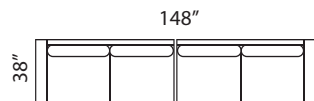

65 LHF Sofa
64 RHF Sofa

65 Sofa Bras Gauche
64 Sofa Bras Droit