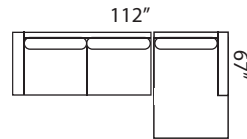

### Popular Configurations Populaires

38 Sofa  
L82" D38" H31"

48 Sofa w/ Chaise/  
Sofa/ Chaise Lounge  
L82" D63" H31"

35 Loveseat/ Causeuse  
L63" D38" H31"

39 Armless Sofa/  
Canapé Sans Accoudoirs  
L56" D38" H31"

26 Chair & 1/2/ Grande Chaise  
L41" D38" H31"

16 Cocktail Ottoman/ Pouf  
L37" D25" H17"

56 Corner/  
Élément d'Angle  
L38" D38" H31"

29 LHF Chaise/  
Fauteuil Cabriolet avec  
Accoudoir à Gauche  
L38" D67" H31"

28 RHF Chaise/  
Fauteuil Cabriolet avec  
Accoudoir à Droite  
L38" D67" H31"

65 LHF Sofa/  
Sofa Bras Gauche  
L74" D38" H31"

64 RHF Sofa/  
Sofa Bras Droite  
L74" D38" H31"

65 LHF Sofa  
28 RHF Chaise