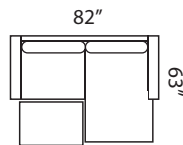

48 Sofa w/ Chaise
16 Cocktail Ottoman

48 Sofa / Chaise Lounge
16 Pouf