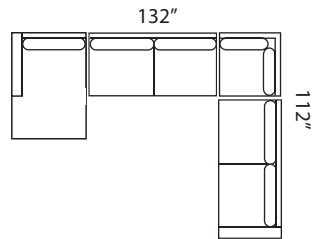

29 LHF Chaise
39 Armless Sofa
56 Corner
64 RHF Sofa

29 Fauteuil Cabriolet avec Accoudoir à Gauche
39 Canapé sans Accoudoirs
56 Élément d'angle
64 Sofa Bras Droite