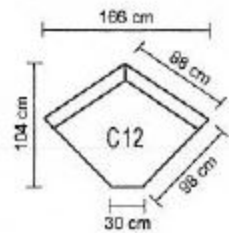

HTL - 11609

Updated : 15/11 / 2018

Configuration	Width		Depth		Seat Depth		Back Height		Seat Height		Weight		Volume	
	cm	inch	cm	inch	cm	inch	cm	inch	cm	inch	kg	lb	m ³	ft ³
2.5EL, 2.5ER	193	76	98	39	58	23	85	33	46	18	53	117	1.61	56.78
C12	118	46	118	46	-	-	85	33	46	18	36	80	1.18	41.80
2.5S	215	85	98	39	58	23	85	33	46	18	63	139	1.79	63.25
2S	164	65	98	39	58	23	85	33	46	18	45	100	1.37	48.24
AC	105	41	98	39	58	23	85	33	46	18	40	89	0.87	30.89

76"

76"

46"

85"

65"

41"

CONSTRUCTION

- ↔ SEAT : Rubber Webbing
- ↔ BACK REST : Rubber Webbing
- ↔ SEAT CUSHION : D/38S + D/29
- ↔ BACK REST CUSHION : 100%Loose Fibre
- ↔ SOFA LEGS (front & rear) :