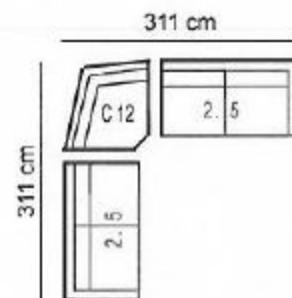

HTL - 11609

Updated : 15/11 / 2018

Configuration	Width		Depth		Seat Depth		Back Height		Seat Height		Weight		Volume	
	cm	inch	cm	inch	cm	inch	cm	inch	cm	inch	kg	lb	m ³	ft ³
2.5EL, 2.5ER	193	76	98	39	58	23	85	33	46	18	53	117	1.61	56.78
C12	118	46	118	46	-	-	85	33	46	18	36	80	1.18	41.80
2.5S	215	85	98	39	58	23	85	33	46	18	63	139	1.79	63.25
2S	164	65	98	39	58	23	85	33	46	18	45	100	1.37	48.24
AC	105	41	98	39	58	23	85	33	46	18	40	89	0.87	30.89

76"

76"

46"

85"

65"

41"

CONSTRUCTION

- ↔ SEAT : Rubber Webbing
- ↔ BACK REST : Rubber Webbing
- ↔ SEAT CUSHION : D/38S + D/29
- ↔ BACK REST CUSHION : 100%Loose Fibre
- ↔ SOFA LEGS (front & rear) :