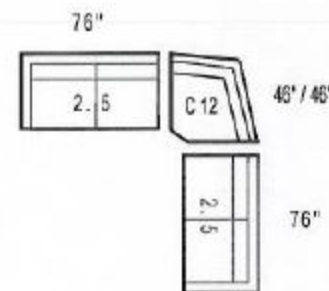

HTL - 11609

Updated : 15/11 / 2018

Configuration	Width		Depth		Seat Depth		Back Height		Seat Height		Weight		Volume	
	cm	inch	cm	inch	cm	inch	cm	inch	cm	inch	kg	lb	m ³	ft ³
2.5EL, 2.5ER	193	76	98	39	58	23	85	33	46	18	53	117	1.61	56.78
C12	118	46	118	46	-	-	85	33	46	18	36	80	1.18	41.80
2.5S	215	85	98	39	58	23	85	33	46	18	63	139	1.79	63.25
2S	164	65	98	39	58	23	85	33	46	18	45	100	1.37	48.24
AC	105	41	98	39	58	23	85	33	46	18	40	89	0.87	30.89

76"

76"

46"

85"

65"

41"

CONSTRUCTION

- ↔ SEAT : Rubber Webbing
- ↔ BACK REST : Rubber Webbing
- ↔ SEAT CUSHION : D/38S + D/29
- ↔ BACK REST CUSHION : 100%Loose Fibre
- ↔ SOFA LEGS (front & rear) :