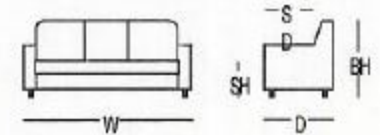

HTL - 11609

Updated : 15/11 / 2018

Configuration	Width		Depth		Seat Depth		Back Height		Seat Height		Weight		Volume	
	cm	inch	cm	inch	cm	inch	cm	inch	cm	inch	kg	lb	m ³	ft ³
2.5EL, 2.5ER	193	76	98	39	58	23	85	33	46	18	53	117	1.61	56.78
C12	118	46	118	46	-	-	85	33	46	18	36	80	1.18	41.80
2.5S	215	85	98	39	58	23	85	33	46	18	63	139	1.79	63.25
2S	164	65	98	39	58	23	85	33	46	18	45	100	1.37	48.24
AC	105	41	98	39	58	23	85	33	46	18	40	89	0.87	30.89

76"

76"

46"

85"

65"

41"

CONSTRUCTION

- ↔ SEAT : Rubber Webbing
- ↔ BACK REST : Rubber Webbing
- ↔ SEAT CUSHION : D/38S + D/29
- ↔ BACK REST CUSHION : 100%Loose Fibre
- ↔ SOFA LEGS (front & rear) :