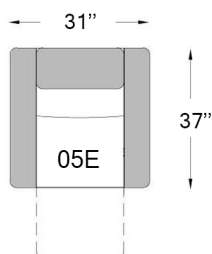

81

Profondeur du siège: 21 1/2"
Hauteur du siège: 18"
Hauteur du bras: 22"

E ÉLECTRIQUE

fauteuil pivotant berçant inclinable électrique

Bouton tactile avec port USB