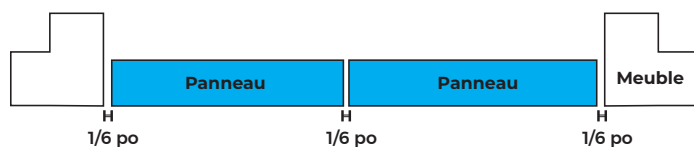

LARGEUR DU PRODUIT

Modèle	Largeur
18 po JBZFR18IGX JBZFL18IGX ALOVE18FL	17 3/4 po (45,1 cm)
24 po JBRFR24IGX JBRFL24IGX JBZFR24IGX JBZFL24IGX ALOVE24FL ALOVE24RR	23 3/4 po (60,3 cm)
30 po JBRFR30IGX JBRFL30IGX JBZFR30IGX JBZFL30IGX ALOVE30RR	29 3/4 po (75,6 cm)
36 po JBRFR36IGX JBRFL36IGX	35 3/4 po (90,8 cm)

PLINTHE PERSONNALISÉE

Hauteur	3 9/16 po (9,1 cm)
Épaisseur	3/16 po à 3/4 po (4,8 mm à 1,9 mm)

STYLE DE PORTE

LARGEUR DU PANNEAU PERSONNALISÉ

▲ MISE EN GARDE

Risque de pincement

L'installation de panneaux de porte avec un espacement de moins de 3/8 po (0,95 cm) entre le panneau de porte et l'armoire adjacente augmente le risque de pincement.

MODÈLE	LARGEUR EN AFFLEUREMENT
18 po	17 3/4 po (45,1 cm)
24 po	23 3/4 po (63,5 cm)
30 po	29 3/4 po (75,6 cm)
36 po	35 3/4 po (90,8 cm)

MODÈLE	LARGEUR SUPERPOSÉE
18 po	18 3/8 po (46,7 cm)
24 po	24 3/8 po (61,9 cm)
30 po	30 3/8 po (77,2 cm)
36 po	36 3/8 po (92,4 cm)

MODÈLE	LARGEUR EN AFFLEUREMENT
18 po	17 3/4 po (45,1 cm)
24 po	23 3/4 po (63,5 cm)
30 po	29 3/4 po (75,6 cm)
36 po	35 3/4 po (90,8 cm)

DIMENSIONS

OUVERTURE

CONFIGURATION À 2 APPAREILS

REMARQUE : Ces schémas présentent les largeurs d'ouvertures pour des combinaisons d'appareils.