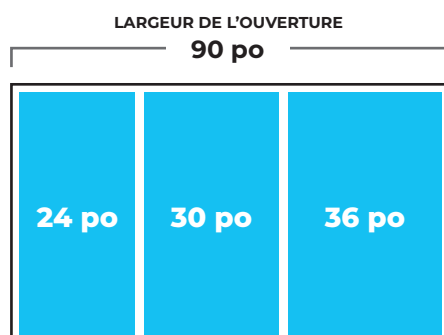

Les appareils peuvent être positionnés selon les différentes combinaisons permises présentées aux pages 124 et 125.

DIMENSIONS

OUVERTURE

CONFIGURATION À 3 APPAREILS

REMARQUE : Ces schémas présentent les largeurs d'ouvertures pour des combinaisons d'appareils.
Les appareils peuvent être positionnés selon les différentes combinaisons permises présentées aux pages 10 et 11.

DIMENSIONS

OUVERTURE

▲ MISE EN GARDE

Risque de pincement

L'installation de panneaux de porte avec un espacement de moins de 3/8 po (0,95 cm) entre le panneau de porte et l'armoire adjacente augmente le risque de pincement.