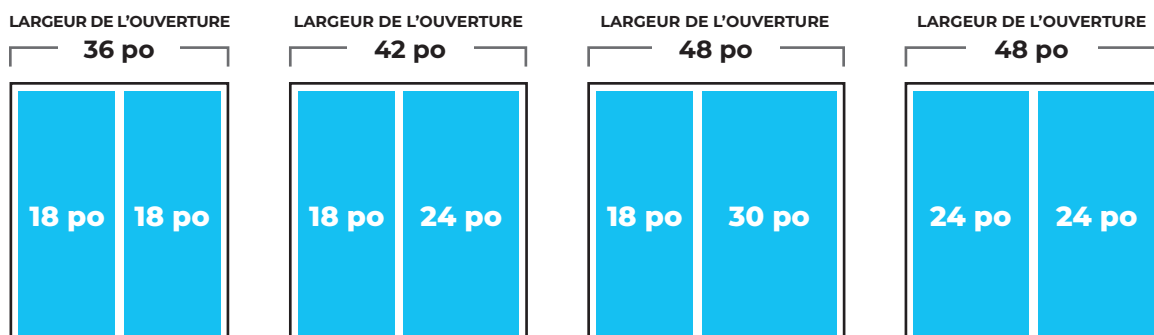

MODÈLE	LARGEUR EN AFFLEUREMENT
18 po	17 3/4 po (45,1 cm)
24 po	23 3/4 po (63,5 cm)
30 po	29 3/4 po (75,6 cm)
36 po	35 3/4 po (90,8 cm)

MODÈLE	LARGEUR SUPERPOSÉE
18 po	18 3/8 po (46,7 cm)
24 po	24 3/8 po (61,9 cm)
30 po	30 3/8 po (77,2 cm)
36 po	36 3/8 po (92,4 cm)

MODÈLE	LARGEUR EN AFFLEUREMENT
18 po	17 3/4 po (45,1 cm)
24 po	23 3/4 po (63,5 cm)
30 po	29 3/4 po (75,6 cm)
36 po	35 3/4 po (90,8 cm)

DIMENSIONS

OUVERTURE

CONFIGURATION À 2 APPAREILS

REMARQUE : Ces schémas présentent les largeurs d'ouvertures pour des combinaisons d'appareils.

Les appareils peuvent être positionnés selon les différentes combinaisons permises présentées aux pages 124 et 125.

DIMENSIONS

OUVERTURE

CONFIGURATION À 3 APPAREILS

REMARQUE : Ces schémas présentent les largeurs d'ouvertures pour des combinaisons d'appareils.

Les appareils peuvent être positionnés selon les différentes combinaisons permises présentées aux pages 124 et 125.

DIMENSIONS

OUVERTURE

CONFIGURATION À 3 APPAREILS

REMARQUE : Ces schémas présentent les largeurs d'ouvertures pour des combinaisons d'appareils.
Les appareils peuvent être positionnés selon les différentes combinaisons permises présentées aux pages 10 et 11.