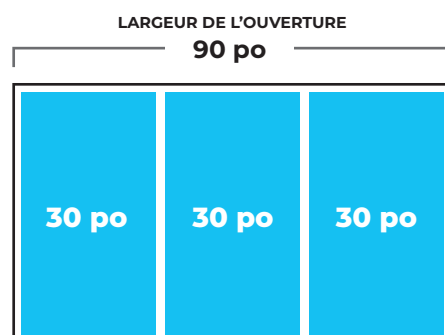

Les appareils peuvent être positionnés selon les différentes combinaisons permises présentées aux pages 124 et 125.

DIMENSIONS

OUVERTURE

CONFIGURATION À 3 APPAREILS

REMARQUE : Ces schémas présentent les largeurs d'ouvertures pour des combinaisons d'appareils.
Les appareils peuvent être positionnés selon les différentes combinaisons permises présentées aux pages 10 et 11.

DIMENSIONS

OUVERTURE

▲ MISE EN GARDE

Risque de pincement

L'installation de panneaux de porte avec un espacement de moins de 3/8 po (0,95 cm) entre le panneau de porte et l'armoire adjacente augmente le risque de pincement.