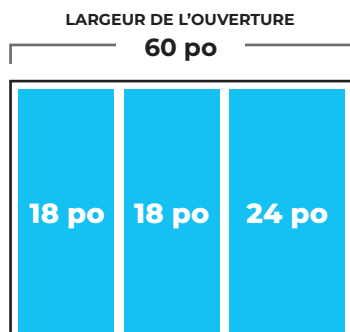

MODÈLE	LARGEUR EN AFFLEUREMENT
18 po	17 3/4 po (45,1 cm)
24 po	23 3/4 po (63,5 cm)
30 po	29 3/4 po (75,6 cm)
36 po	35 3/4 po (90,8 cm)

MODÈLE	LARGEUR SUPERPOSÉE
18 po	18 3/8 po (46,7 cm)
24 po	24 3/8 po (61,9 cm)
30 po	30 3/8 po (77,2 cm)
36 po	36 3/8 po (92,4 cm)

MODÈLE	LARGEUR EN AFFLEUREMENT
18 po	17 3/4 po (45,1 cm)
24 po	23 3/4 po (63,5 cm)
30 po	29 3/4 po (75,6 cm)
36 po	35 3/4 po (90,8 cm)

DIMENSIONS

OUVERTURE

CONFIGURATION À 2 APPAREILS

REMARQUE : Ces schémas présentent les largeurs d'ouvertures pour des combinaisons d'appareils.

Les appareils peuvent être positionnés selon les différentes combinaisons permises présentées aux pages 124 et 125.

DIMENSIONS

OUVERTURE

CONFIGURATION À 3 APPAREILS

REMARQUE : Ces schémas présentent les largeurs d'ouvertures pour des combinaisons d'appareils.

Les appareils peuvent être positionnés selon les différentes combinaisons permises présentées aux pages 124 et 125.

DIMENSIONS

OUVERTURE

CONFIGURATION À 3 APPAREILS

REMARQUE : Ces schémas présentent les largeurs d'ouvertures pour des combinaisons d'appareils.
Les appareils peuvent être positionnés selon les différentes combinaisons permises présentées aux pages 10 et 11.