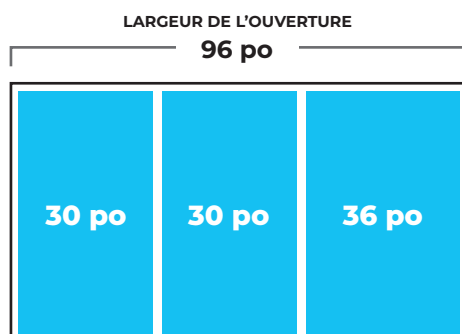

Les appareils peuvent être positionnés selon les différentes combinaisons permises présentées aux pages 124 et 125.

DIMENSIONS

OUVERTURE

CONFIGURATION À 3 APPAREILS

REMARQUE : Ces schémas présentent les largeurs d'ouvertures pour des combinaisons d'appareils.
Les appareils peuvent être positionnés selon les différentes combinaisons permises présentées aux pages 10 et 11.

DIMENSIONS

OUVERTURE

▲ MISE EN GARDE

Risque de pincement

L'installation de panneaux de porte avec un espacement de moins de 3/8 po (0,95 cm) entre le panneau de porte et l'armoire adjacente augmente le risque de pincement.