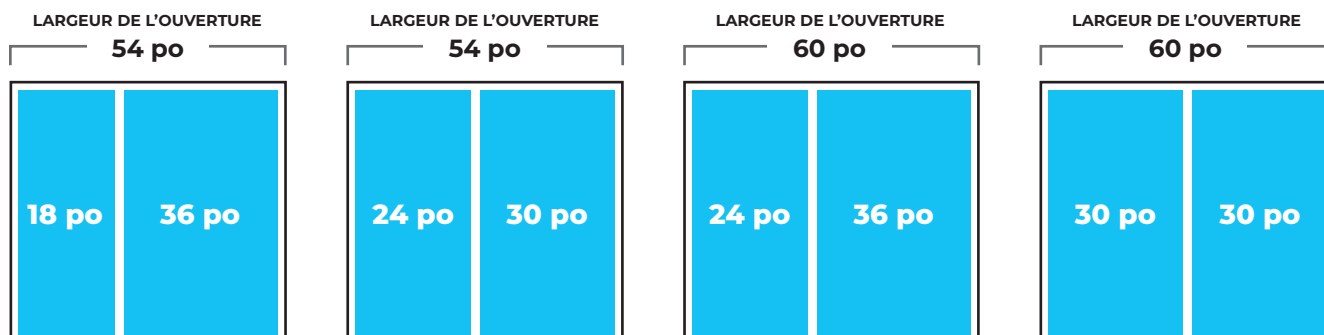

MODÈLE	LARGEUR EN AFFLEUREMENT
18 po	17 3/4 po (45,1 cm)
24 po	23 3/4 po (63,5 cm)
30 po	29 3/4 po (75,6 cm)
36 po	35 3/4 po (90,8 cm)

MODÈLE	LARGEUR SUPERPOSÉE
18 po	18 3/8 po (46,7 cm)
24 po	24 3/8 po (61,9 cm)
30 po	30 3/8 po (77,2 cm)
36 po	36 3/8 po (92,4 cm)

MODÈLE	LARGEUR EN AFFLEUREMENT
18 po	17 3/4 po (45,1 cm)
24 po	23 3/4 po (63,5 cm)
30 po	29 3/4 po (75,6 cm)
36 po	35 3/4 po (90,8 cm)

DIMENSIONS

OUVERTURE

CONFIGURATION À 2 APPAREILS

REMARQUE : Ces schémas présentent les largeurs d'ouvertures pour des combinaisons d'appareils.

Les appareils peuvent être positionnés selon les différentes combinaisons permises présentées aux pages 124 et 125.

DIMENSIONS

OUVERTURE

CONFIGURATION À 3 APPAREILS

REMARQUE : Ces schémas présentent les largeurs d'ouvertures pour des combinaisons d'appareils.