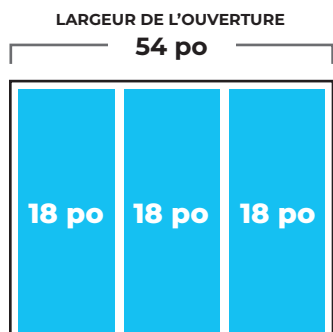

MODÈLE	LARGEUR EN AFFLEUREMENT
18 po	17 3/4 po (45,1 cm)
24 po	23 3/4 po (63,5 cm)
30 po	29 3/4 po (75,6 cm)
36 po	35 3/4 po (90,8 cm)

MODÈLE	LARGEUR SUPERPOSÉE
18 po	18 3/8 po (46,7 cm)
24 po	24 3/8 po (61,9 cm)
30 po	30 3/8 po (77,2 cm)
36 po	36 3/8 po (92,4 cm)

MODÈLE	LARGEUR EN AFFLEUREMENT
18 po	17 3/4 po (45,1 cm)
24 po	23 3/4 po (63,5 cm)
30 po	29 3/4 po (75,6 cm)
36 po	35 3/4 po (90,8 cm)

DIMENSIONS

OUVERTURE

CONFIGURATION À 2 APPAREILS

REMARQUE : Ces schémas présentent les largeurs d'ouvertures pour des combinaisons d'appareils.

Les appareils peuvent être positionnés selon les différentes combinaisons permises présentées aux pages 124 et 125.

DIMENSIONS

OUVERTURE

CONFIGURATION À 3 APPAREILS

REMARQUE : Ces schémas présentent les largeurs d'ouvertures pour des combinaisons d'appareils.

Les appareils peuvent être positionnés selon les différentes combinaisons permises présentées aux pages 124 et 125.

DIMENSIONS

OUVERTURE

CONFIGURATION À 3 APPAREILS

REMARQUE : Ces schémas présentent les largeurs d'ouvertures pour des combinaisons d'appareils.
Les appareils peuvent être positionnés selon les différentes combinaisons permises présentées aux pages 10 et 11.