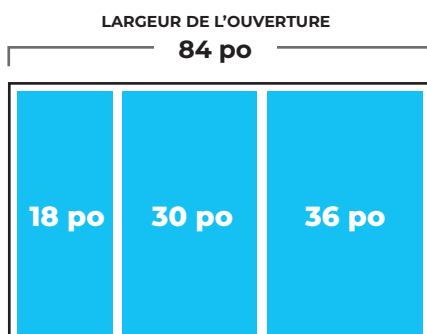

Les appareils peuvent être positionnés selon les différentes combinaisons permises présentées aux pages 124 et 125.

DIMENSIONS

OUVERTURE

CONFIGURATION À 3 APPAREILS

REMARQUE : Ces schémas présentent les largeurs d'ouvertures pour des combinaisons d'appareils.
Les appareils peuvent être positionnés selon les différentes combinaisons permises présentées aux pages 10 et 11.

DIMENSIONS

OUVERTURE

▲ MISE EN GARDE

Risque de pincement

L'installation de panneaux de porte avec un espacement de moins de 3/8 po (0,95 cm) entre le panneau de porte et l'armoire adjacente augmente le risque de pincement.