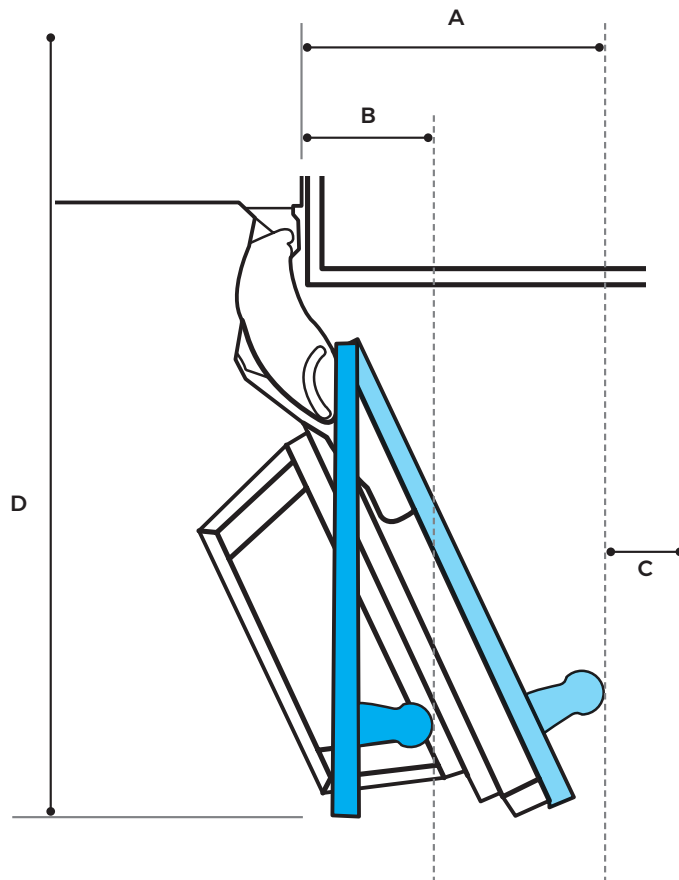

Les appareils peuvent être positionnés selon les différentes combinaisons permises présentées aux pages 124 et 125.

DIMENSIONS

OUVERTURE

CONFIGURATION À 3 APPAREILS

REMARQUE : Ces schémas présentent les largeurs d'ouvertures pour des combinaisons d'appareils.
Les appareils peuvent être positionnés selon les différentes combinaisons permises présentées aux pages 10 et 11.

DIMENSIONS

OUVERTURE

▲ MISE EN GARDE

Risque de pincement

L'installation de panneaux de porte avec un espacement de moins de 3/8 po (0,95 cm) entre le panneau de porte et l'armoire adjacente augmente le risque de pincement.

EXIGENCES POUR L'OUVERTURE DE LA PORTE

Modèle	Ouverture de porte à 115° (A)	Ouverture de porte à 90° (B)	Espace avec le mur (C)	Profondeur d'ouverture de porte (D)
18 po	10 1/2 po (26,7 cm)	5 po (12,7 cm)	2 1/2 po (6,4 cm)	44 1/2 po (113 cm)
24 po	13 po (33 cm)	5 po (12,7 cm)	2 1/2 po (6,4 cm)	50 1/2 po (128,3 cm)
30 po	15 1/2 po (39,4 cm)	5 po (12,7 cm)	2 1/2 po (6,4 cm)	56 3/8 po (143,2 cm)
36 po	18 po (45,7 cm)	5 po (12,7 cm)	2 1/2 po (6,4 cm)	62 7/16 po (158,6 cm)

Les dimensions indiquent 2 1/2 po d'espace entre la poignée en acier inoxydable et le mur pour éviter les pincements. Si un panneau de bois personnalisé est utilisé, prendre en considération la profondeur de la poignée pour conserver un espace de 2 1/2 po.