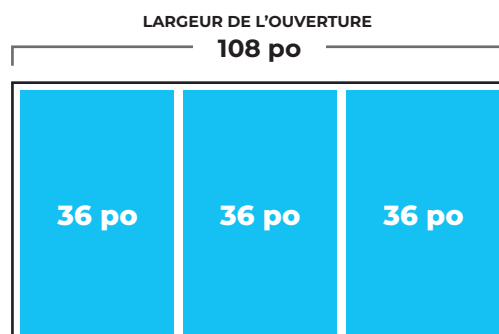

Les appareils peuvent être positionnés selon les différentes combinaisons permises présentées aux pages 124 et 125.

DIMENSIONS

OUVERTURE

CONFIGURATION À 3 APPAREILS

REMARQUE : Ces schémas présentent les largeurs d'ouvertures pour des combinaisons d'appareils.
Les appareils peuvent être positionnés selon les différentes combinaisons permises présentées aux pages 10 et 11.

DIMENSIONS

OUVERTURE

▲ MISE EN GARDE

Risque de pincement

L'installation de panneaux de porte avec un espacement de moins de 3/8 po (0,95 cm) entre le panneau de porte et l'armoire adjacente augmente le risque de pincement.