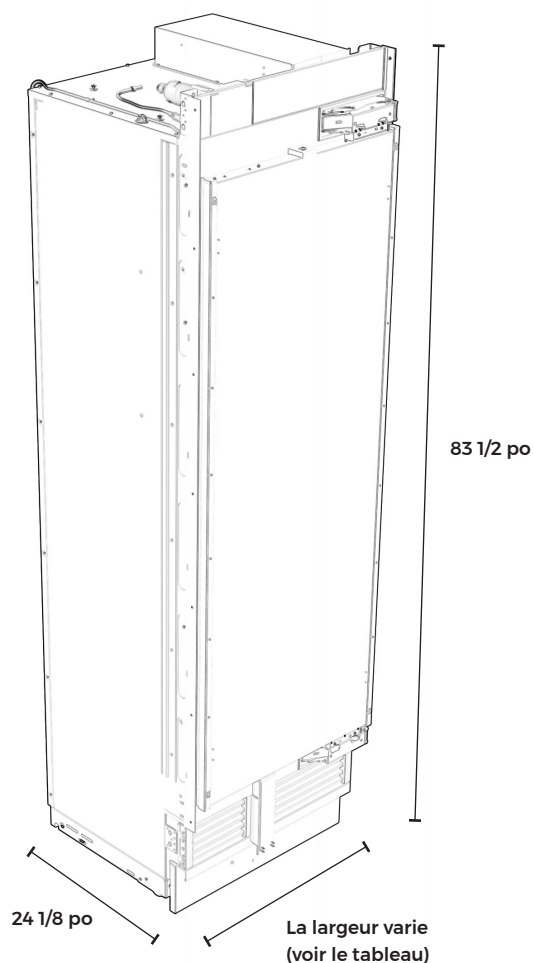

DIMENSIONS

PRODUIT

DIMENSIONS COMPLÈTES (SANS PANNEAU)

Largeur	Voir le tableau de largeur de l'appareil suivant
Hauteur	79 7/8 po à 85 5/16 po (202,9 cm à 215,9 cm)
Profondeur	24 1/8 po (61,3 cm)
Hauteur de porte brute	79 7/8 po (202,9 cm)
Hauteur de la plinthe	3 9/16 po (9,1 cm)
Profondeur de la plinthe	3 1/4 po à 4 7/8 po (8,3 cm à 12,4 cm)

LARGEUR DU PRODUIT

Modèle	Largeur
18 po JBZFR18IGX JBZFL18IGX ALOVE18FL	17 3/4 po (45,1 cm)
24 po JBRFR24IGX JBRFL24IGX JBZFR24IGX JBZFL24IGX ALOVE24FL ALOVE24RR	23 3/4 po (60,3 cm)
30 po JBRFR30IGX JBRFL30IGX JBZFR30IGX JBZFL30IGX ALOVE30RR	29 3/4 po (75,6 cm)
36 po JBRFR36IGX JBRFL36IGX	35 3/4 po (90,8 cm)

DIMENSIONS

ACCESSOIRES

PANNEAU EN ACIER INOXYDABLE

Hauteur	80 po (203,2 cm)
Épaisseur	13/16 po (2,1 cm)

PANNEAU PERSONNALISÉ

Épaisseur	3/4 po (1,9 cm) max.
Poids	60 lb (27,2 kg) max.
Hauteur habituelle	80 po (203,2 cm)

MODÈLE	LARGEUR EN AFFLEUREMENT
18 po	17 3/4 po (45,1 cm)
24 po	23 3/4 po (63,5 cm)
30 po	29 3/4 po (75,6 cm)
36 po	35 3/4 po (90,8 cm)

MODÈLE	LARGEUR SUPERPOSÉE
18 po	18 3/8 po (46,7 cm)
24 po	24 3/8 po (61,9 cm)
30 po	30 3/8 po (77,2 cm)
36 po	36 3/8 po (92,4 cm)