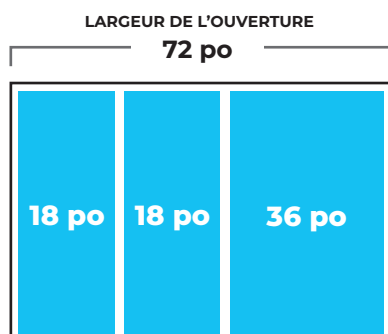

MODÈLE	LARGEUR EN AFFLEUREMENT
18 po	17 3/4 po (45,1 cm)
24 po	23 3/4 po (63,5 cm)
30 po	29 3/4 po (75,6 cm)
36 po	35 3/4 po (90,8 cm)

MODÈLE	LARGEUR SUPERPOSÉE
18 po	18 3/8 po (46,7 cm)
24 po	24 3/8 po (61,9 cm)
30 po	30 3/8 po (77,2 cm)
36 po	36 3/8 po (92,4 cm)

MODÈLE	LARGEUR EN AFFLEUREMENT
18 po	17 3/4 po (45,1 cm)
24 po	23 3/4 po (63,5 cm)
30 po	29 3/4 po (75,6 cm)
36 po	35 3/4 po (90,8 cm)

DIMENSIONS

OUVERTURE

CONFIGURATION À 2 APPAREILS

REMARQUE : Ces schémas présentent les largeurs d'ouvertures pour des combinaisons d'appareils.

Les appareils peuvent être positionnés selon les différentes combinaisons permises présentées aux pages 124 et 125.

DIMENSIONS

OUVERTURE

CONFIGURATION À 3 APPAREILS

REMARQUE : Ces schémas présentent les largeurs d'ouvertures pour des combinaisons d'appareils.

Les appareils peuvent être positionnés selon les différentes combinaisons permises présentées aux pages 124 et 125.

DIMENSIONS

OUVERTURE

CONFIGURATION À 3 APPAREILS

REMARQUE : Ces schémas présentent les largeurs d'ouvertures pour des combinaisons d'appareils.
Les appareils peuvent être positionnés selon les différentes combinaisons permises présentées aux pages 10 et 11.