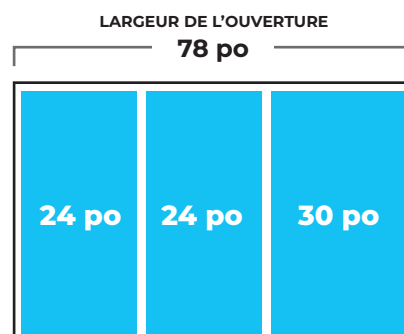

MODÈLE	LARGEUR EN AFFLEUREMENT
18 po	17 3/4 po (45,1 cm)
24 po	23 3/4 po (63,5 cm)
30 po	29 3/4 po (75,6 cm)
36 po	35 3/4 po (90,8 cm)

MODÈLE	LARGEUR SUPERPOSÉE
18 po	18 3/8 po (46,7 cm)
24 po	24 3/8 po (61,9 cm)
30 po	30 3/8 po (77,2 cm)
36 po	36 3/8 po (92,4 cm)

MODÈLE	LARGEUR EN AFFLEUREMENT
18 po	17 3/4 po (45,1 cm)
24 po	23 3/4 po (63,5 cm)
30 po	29 3/4 po (75,6 cm)
36 po	35 3/4 po (90,8 cm)

DIMENSIONS

OUVERTURE

CONFIGURATION À 2 APPAREILS

REMARQUE : Ces schémas présentent les largeurs d'ouvertures pour des combinaisons d'appareils.

Les appareils peuvent être positionnés selon les différentes combinaisons permises présentées aux pages 124 et 125.

DIMENSIONS

OUVERTURE

CONFIGURATION À 3 APPAREILS

REMARQUE : Ces schémas présentent les largeurs d'ouvertures pour des combinaisons d'appareils.

Les appareils peuvent être positionnés selon les différentes combinaisons permises présentées aux pages 124 et 125.

DIMENSIONS

OUVERTURE

CONFIGURATION À 3 APPAREILS

REMARQUE : Ces schémas présentent les largeurs d'ouvertures pour des combinaisons d'appareils.
Les appareils peuvent être positionnés selon les différentes combinaisons permises présentées aux pages 10 et 11.