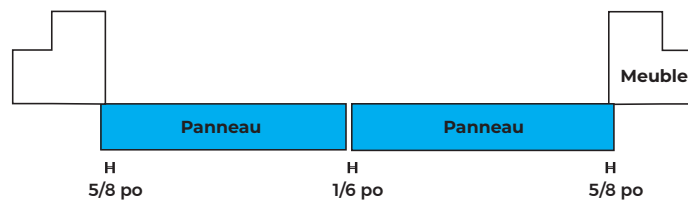

PLINTHE PERSONNALISÉE

Hauteur	3 9/16 po (9,1 cm)
Épaisseur	3/16 po à 3/4 po (4,8 mm à 1,9 mm)

STYLE DE PORTE

LARGEUR DU PANNEAU PERSONNALISÉ

▲ MISE EN GARDE

Risque de pincement

L'installation de panneaux de porte avec un espacement de moins de 3/8 po (0,95 cm) entre le panneau de porte et l'armoire adjacente augmente le risque de pincement.

MODÈLE	LARGEUR EN AFFLEUREMENT
18 po	17 3/4 po (45,1 cm)
24 po	23 3/4 po (63,5 cm)
30 po	29 3/4 po (75,6 cm)
36 po	35 3/4 po (90,8 cm)

MODÈLE	LARGEUR SUPERPOSÉE
18 po	18 3/8 po (46,7 cm)
24 po	24 3/8 po (61,9 cm)
30 po	30 3/8 po (77,2 cm)
36 po	36 3/8 po (92,4 cm)

MODÈLE	LARGEUR EN AFFLEUREMENT
18 po	17 3/4 po (45,1 cm)
24 po	23 3/4 po (63,5 cm)
30 po	29 3/4 po (75,6 cm)
36 po	35 3/4 po (90,8 cm)

DIMENSIONS

OUVERTURE

CONFIGURATION À 2 APPAREILS

REMARQUE : Ces schémas présentent les largeurs d'ouvertures pour des combinaisons d'appareils.