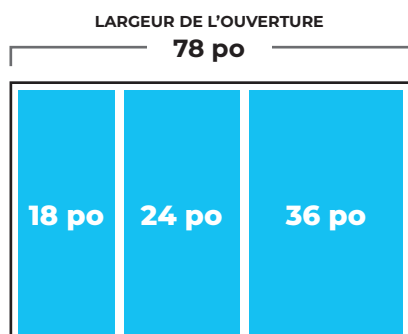

MODÈLE	LARGEUR EN AFFLEUREMENT
18 po	17 3/4 po (45,1 cm)
24 po	23 3/4 po (63,5 cm)
30 po	29 3/4 po (75,6 cm)
36 po	35 3/4 po (90,8 cm)

MODÈLE	LARGEUR SUPERPOSÉE
18 po	18 3/8 po (46,7 cm)
24 po	24 3/8 po (61,9 cm)
30 po	30 3/8 po (77,2 cm)
36 po	36 3/8 po (92,4 cm)

MODÈLE	LARGEUR EN AFFLEUREMENT
18 po	17 3/4 po (45,1 cm)
24 po	23 3/4 po (63,5 cm)
30 po	29 3/4 po (75,6 cm)
36 po	35 3/4 po (90,8 cm)

DIMENSIONS

OUVERTURE

CONFIGURATION À 2 APPAREILS

REMARQUE : Ces schémas présentent les largeurs d'ouvertures pour des combinaisons d'appareils.

Les appareils peuvent être positionnés selon les différentes combinaisons permises présentées aux pages 124 et 125.

DIMENSIONS

OUVERTURE

CONFIGURATION À 3 APPAREILS

REMARQUE : Ces schémas présentent les largeurs d'ouvertures pour des combinaisons d'appareils.

Les appareils peuvent être positionnés selon les différentes combinaisons permises présentées aux pages 124 et 125.

DIMENSIONS

OUVERTURE

CONFIGURATION À 3 APPAREILS

REMARQUE : Ces schémas présentent les largeurs d'ouvertures pour des combinaisons d'appareils.
Les appareils peuvent être positionnés selon les différentes combinaisons permises présentées aux pages 10 et 11.