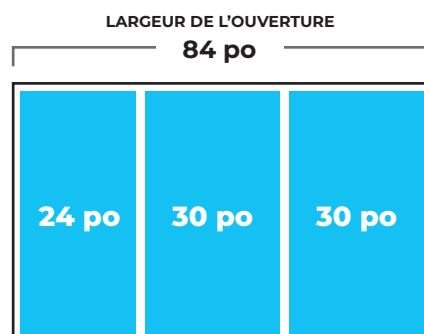

Les appareils peuvent être positionnés selon les différentes combinaisons permises présentées aux pages 124 et 125.

DIMENSIONS

OUVERTURE

CONFIGURATION À 3 APPAREILS

REMARQUE : Ces schémas présentent les largeurs d'ouvertures pour des combinaisons d'appareils.
Les appareils peuvent être positionnés selon les différentes combinaisons permises présentées aux pages 10 et 11.

DIMENSIONS

OUVERTURE

▲ MISE EN GARDE

Risque de pincement

L'installation de panneaux de porte avec un espacement de moins de 3/8 po (0,95 cm) entre le panneau de porte et l'armoire adjacente augmente le risque de pincement.