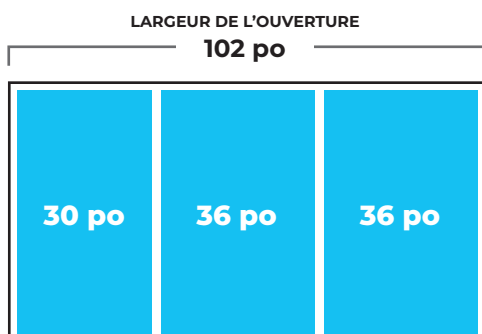

Les appareils peuvent être positionnés selon les différentes combinaisons permises présentées aux pages 124 et 125.

DIMENSIONS

OUVERTURE

CONFIGURATION À 3 APPAREILS

REMARQUE : Ces schémas présentent les largeurs d'ouvertures pour des combinaisons d'appareils.
Les appareils peuvent être positionnés selon les différentes combinaisons permises présentées aux pages 10 et 11.

DIMENSIONS

OUVERTURE

▲ MISE EN GARDE

Risque de pincement

L'installation de panneaux de porte avec un espacement de moins de 3/8 po (0,95 cm) entre le panneau de porte et l'armoire adjacente augmente le risque de pincement.