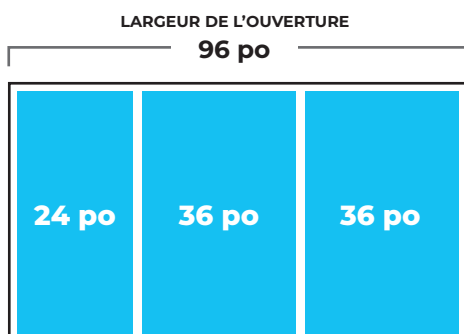

Les appareils peuvent être positionnés selon les différentes combinaisons permises présentées aux pages 124 et 125.

DIMENSIONS

OUVERTURE

CONFIGURATION À 3 APPAREILS

REMARQUE : Ces schémas présentent les largeurs d'ouvertures pour des combinaisons d'appareils.

Les appareils peuvent être positionnés selon les différentes combinaisons permises présentées aux pages 124 et 125.

DIMENSIONS

OUVERTURE

CONFIGURATION À 3 APPAREILS

REMARQUE : Ces schémas présentent les largeurs d'ouvertures pour des combinaisons d'appareils.
Les appareils peuvent être positionnés selon les différentes combinaisons permises présentées aux pages 10 et 11.

DIMENSIONS

OUVERTURE

▲ MISE EN GARDE

Risque de pincement

L'installation de panneaux de porte avec un espacement de moins de 3/8 po (0,95 cm) entre le panneau de porte et l'armoire adjacente augmente le risque de pincement.