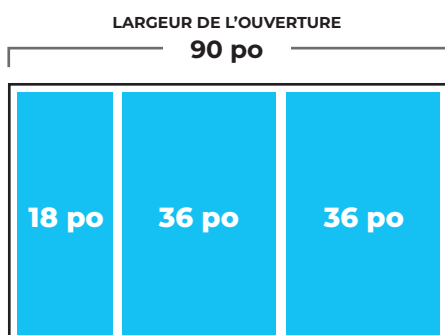

Les appareils peuvent être positionnés selon les différentes combinaisons permises présentées aux pages 124 et 125.

DIMENSIONS

OUVERTURE

CONFIGURATION À 3 APPAREILS

REMARQUE : Ces schémas présentent les largeurs d'ouvertures pour des combinaisons d'appareils.

Les appareils peuvent être positionnés selon les différentes combinaisons permises présentées aux pages 124 et 125.

DIMENSIONS

OUVERTURE

CONFIGURATION À 3 APPAREILS

REMARQUE : Ces schémas présentent les largeurs d'ouvertures pour des combinaisons d'appareils.
Les appareils peuvent être positionnés selon les différentes combinaisons permises présentées aux pages 10 et 11.

DIMENSIONS

OUVERTURE

▲ MISE EN GARDE

Risque de pincement

L'installation de panneaux de porte avec un espacement de moins de 3/8 po (0,95 cm) entre le panneau de porte et l'armoire adjacente augmente le risque de pincement.