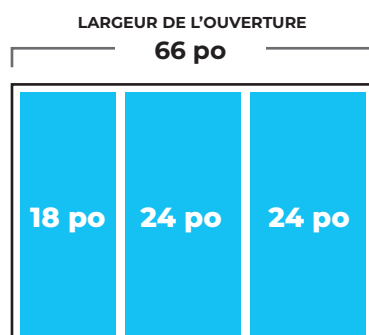

MODÈLE	LARGEUR EN AFFLEUREMENT
18 po	17 3/4 po (45,1 cm)
24 po	23 3/4 po (63,5 cm)
30 po	29 3/4 po (75,6 cm)
36 po	35 3/4 po (90,8 cm)

MODÈLE	LARGEUR SUPERPOSÉE
18 po	18 3/8 po (46,7 cm)
24 po	24 3/8 po (61,9 cm)
30 po	30 3/8 po (77,2 cm)
36 po	36 3/8 po (92,4 cm)

MODÈLE	LARGEUR EN AFFLEUREMENT
18 po	17 3/4 po (45,1 cm)
24 po	23 3/4 po (63,5 cm)
30 po	29 3/4 po (75,6 cm)
36 po	35 3/4 po (90,8 cm)

DIMENSIONS

OUVERTURE

CONFIGURATION À 2 APPAREILS

REMARQUE : Ces schémas présentent les largeurs d'ouvertures pour des combinaisons d'appareils.

Les appareils peuvent être positionnés selon les différentes combinaisons permises présentées aux pages 124 et 125.

DIMENSIONS

OUVERTURE

CONFIGURATION À 3 APPAREILS

REMARQUE : Ces schémas présentent les largeurs d'ouvertures pour des combinaisons d'appareils.

Les appareils peuvent être positionnés selon les différentes combinaisons permises présentées aux pages 124 et 125.

DIMENSIONS

OUVERTURE

CONFIGURATION À 3 APPAREILS

REMARQUE : Ces schémas présentent les largeurs d'ouvertures pour des combinaisons d'appareils.
Les appareils peuvent être positionnés selon les différentes combinaisons permises présentées aux pages 10 et 11.