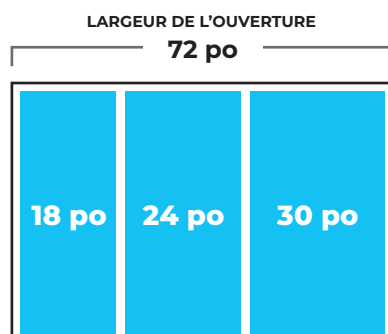

MODÈLE	LARGEUR EN AFFLEUREMENT
18 po	17 3/4 po (45,1 cm)
24 po	23 3/4 po (63,5 cm)
30 po	29 3/4 po (75,6 cm)
36 po	35 3/4 po (90,8 cm)

MODÈLE	LARGEUR SUPERPOSÉE
18 po	18 3/8 po (46,7 cm)
24 po	24 3/8 po (61,9 cm)
30 po	30 3/8 po (77,2 cm)
36 po	36 3/8 po (92,4 cm)

MODÈLE	LARGEUR EN AFFLEUREMENT
18 po	17 3/4 po (45,1 cm)
24 po	23 3/4 po (63,5 cm)
30 po	29 3/4 po (75,6 cm)
36 po	35 3/4 po (90,8 cm)

DIMENSIONS

OUVERTURE

CONFIGURATION À 2 APPAREILS

REMARQUE : Ces schémas présentent les largeurs d'ouvertures pour des combinaisons d'appareils.

Les appareils peuvent être positionnés selon les différentes combinaisons permises présentées aux pages 124 et 125.

DIMENSIONS

OUVERTURE

CONFIGURATION À 3 APPAREILS

REMARQUE : Ces schémas présentent les largeurs d'ouvertures pour des combinaisons d'appareils.

Les appareils peuvent être positionnés selon les différentes combinaisons permises présentées aux pages 124 et 125.

DIMENSIONS

OUVERTURE

CONFIGURATION À 3 APPAREILS

REMARQUE : Ces schémas présentent les largeurs d'ouvertures pour des combinaisons d'appareils.
Les appareils peuvent être positionnés selon les différentes combinaisons permises présentées aux pages 10 et 11.