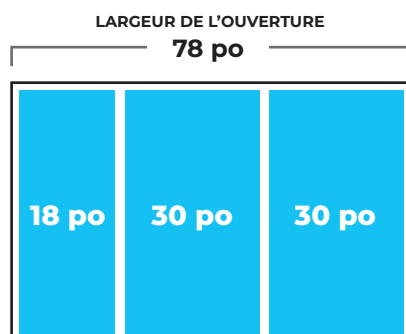

MODÈLE	LARGEUR EN AFFLEUREMENT
18 po	17 3/4 po (45,1 cm)
24 po	23 3/4 po (63,5 cm)
30 po	29 3/4 po (75,6 cm)
36 po	35 3/4 po (90,8 cm)

MODÈLE	LARGEUR SUPERPOSÉE
18 po	18 3/8 po (46,7 cm)
24 po	24 3/8 po (61,9 cm)
30 po	30 3/8 po (77,2 cm)
36 po	36 3/8 po (92,4 cm)

MODÈLE	LARGEUR EN AFFLEUREMENT
18 po	17 3/4 po (45,1 cm)
24 po	23 3/4 po (63,5 cm)
30 po	29 3/4 po (75,6 cm)
36 po	35 3/4 po (90,8 cm)

DIMENSIONS

OUVERTURE

CONFIGURATION À 2 APPAREILS

REMARQUE : Ces schémas présentent les largeurs d'ouvertures pour des combinaisons d'appareils.

Les appareils peuvent être positionnés selon les différentes combinaisons permises présentées aux pages 124 et 125.

DIMENSIONS

OUVERTURE

CONFIGURATION À 3 APPAREILS

REMARQUE : Ces schémas présentent les largeurs d'ouvertures pour des combinaisons d'appareils.

Les appareils peuvent être positionnés selon les différentes combinaisons permises présentées aux pages 124 et 125.

DIMENSIONS

OUVERTURE

CONFIGURATION À 3 APPAREILS

REMARQUE : Ces schémas présentent les largeurs d'ouvertures pour des combinaisons d'appareils.
Les appareils peuvent être positionnés selon les différentes combinaisons permises présentées aux pages 10 et 11.