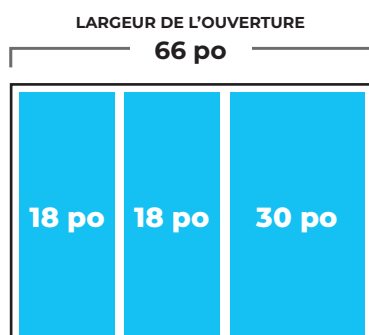

MODÈLE	LARGEUR EN AFFLEUREMENT
18 po	17 3/4 po (45,1 cm)
24 po	23 3/4 po (63,5 cm)
30 po	29 3/4 po (75,6 cm)
36 po	35 3/4 po (90,8 cm)

MODÈLE	LARGEUR SUPERPOSÉE
18 po	18 3/8 po (46,7 cm)
24 po	24 3/8 po (61,9 cm)
30 po	30 3/8 po (77,2 cm)
36 po	36 3/8 po (92,4 cm)

MODÈLE	LARGEUR EN AFFLEUREMENT
18 po	17 3/4 po (45,1 cm)
24 po	23 3/4 po (63,5 cm)
30 po	29 3/4 po (75,6 cm)
36 po	35 3/4 po (90,8 cm)

DIMENSIONS

OUVERTURE

CONFIGURATION À 2 APPAREILS

REMARQUE : Ces schémas présentent les largeurs d'ouvertures pour des combinaisons d'appareils.

Les appareils peuvent être positionnés selon les différentes combinaisons permises présentées aux pages 124 et 125.

DIMENSIONS

OUVERTURE

CONFIGURATION À 3 APPAREILS

REMARQUE : Ces schémas présentent les largeurs d'ouvertures pour des combinaisons d'appareils.

Les appareils peuvent être positionnés selon les différentes combinaisons permises présentées aux pages 124 et 125.

DIMENSIONS

OUVERTURE

CONFIGURATION À 3 APPAREILS

REMARQUE : Ces schémas présentent les largeurs d'ouvertures pour des combinaisons d'appareils.
Les appareils peuvent être positionnés selon les différentes combinaisons permises présentées aux pages 10 et 11.