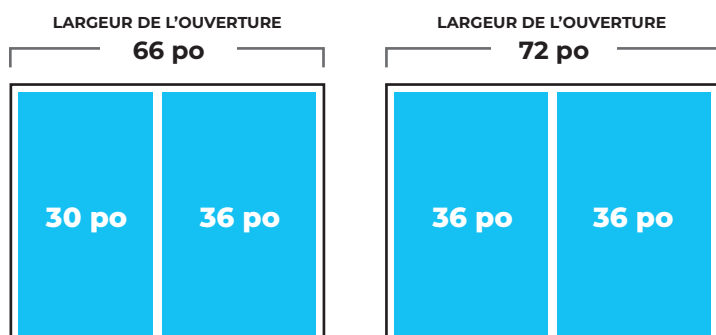

MODÈLE	LARGEUR EN AFFLEUREMENT
18 po	17 3/4 po (45,1 cm)
24 po	23 3/4 po (63,5 cm)
30 po	29 3/4 po (75,6 cm)
36 po	35 3/4 po (90,8 cm)

MODÈLE	LARGEUR SUPERPOSÉE
18 po	18 3/8 po (46,7 cm)
24 po	24 3/8 po (61,9 cm)
30 po	30 3/8 po (77,2 cm)
36 po	36 3/8 po (92,4 cm)

MODÈLE	LARGEUR EN AFFLEUREMENT
18 po	17 3/4 po (45,1 cm)
24 po	23 3/4 po (63,5 cm)
30 po	29 3/4 po (75,6 cm)
36 po	35 3/4 po (90,8 cm)

DIMENSIONS

OUVERTURE

CONFIGURATION À 2 APPAREILS

REMARQUE : Ces schémas présentent les largeurs d'ouvertures pour des combinaisons d'appareils.

Les appareils peuvent être positionnés selon les différentes combinaisons permises présentées aux pages 124 et 125.

DIMENSIONS

OUVERTURE

CONFIGURATION À 3 APPAREILS

REMARQUE : Ces schémas présentent les largeurs d'ouvertures pour des combinaisons d'appareils.