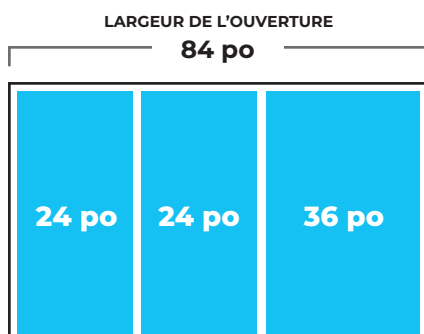

Les appareils peuvent être positionnés selon les différentes combinaisons permises présentées aux pages 124 et 125.

DIMENSIONS

OUVERTURE

CONFIGURATION À 3 APPAREILS

REMARQUE : Ces schémas présentent les largeurs d'ouvertures pour des combinaisons d'appareils.
Les appareils peuvent être positionnés selon les différentes combinaisons permises présentées aux pages 10 et 11.

DIMENSIONS

OUVERTURE

▲ MISE EN GARDE

Risque de pincement

L'installation de panneaux de porte avec un espacement de moins de 3/8 po (0,95 cm) entre le panneau de porte et l'armoire adjacente augmente le risque de pincement.