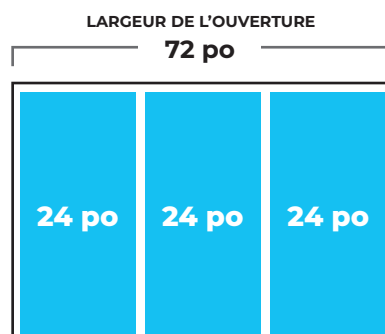

MODÈLE	LARGEUR EN AFFLEUREMENT
18 po	17 3/4 po (45,1 cm)
24 po	23 3/4 po (63,5 cm)
30 po	29 3/4 po (75,6 cm)
36 po	35 3/4 po (90,8 cm)

MODÈLE	LARGEUR SUPERPOSÉE
18 po	18 3/8 po (46,7 cm)
24 po	24 3/8 po (61,9 cm)
30 po	30 3/8 po (77,2 cm)
36 po	36 3/8 po (92,4 cm)

MODÈLE	LARGEUR EN AFFLEUREMENT
18 po	17 3/4 po (45,1 cm)
24 po	23 3/4 po (63,5 cm)
30 po	29 3/4 po (75,6 cm)
36 po	35 3/4 po (90,8 cm)

DIMENSIONS

OUVERTURE

CONFIGURATION À 2 APPAREILS

REMARQUE : Ces schémas présentent les largeurs d'ouvertures pour des combinaisons d'appareils.

Les appareils peuvent être positionnés selon les différentes combinaisons permises présentées aux pages 124 et 125.

DIMENSIONS

OUVERTURE

CONFIGURATION À 3 APPAREILS

REMARQUE : Ces schémas présentent les largeurs d'ouvertures pour des combinaisons d'appareils.

Les appareils peuvent être positionnés selon les différentes combinaisons permises présentées aux pages 124 et 125.

DIMENSIONS

OUVERTURE

CONFIGURATION À 3 APPAREILS

REMARQUE : Ces schémas présentent les largeurs d'ouvertures pour des combinaisons d'appareils.
Les appareils peuvent être positionnés selon les différentes combinaisons permises présentées aux pages 10 et 11.