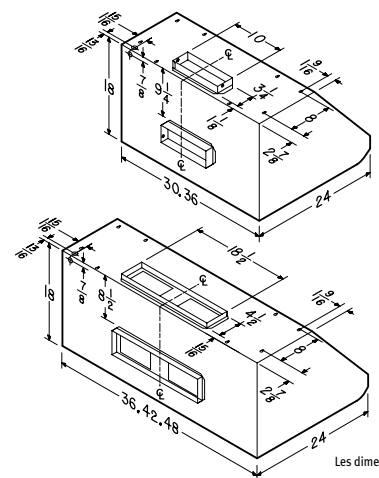

SPÉCIFICATIONS

LARGEUR	VENTILATEUR INTÉRIEUR** 600 PCM Conduit : 3 1/4 x 10 po	VENTILATEUR INTÉRIEUR** 1200 PCM Conduit : 4 1/2 x 18 po	VENTILATEUR EXTÉRIEUR** Conduit rond : 10 po	A* MAX	SONES À VITESSE NORMALE*	RALLONGE DE CHEMINÉE 12 PO (optionnel)	DOSSERET (optionnel)
30 po	E6030SSLC		E60E30SSLC	5,5	1,5 max	AEE60302SS	RMP3004
36 po	E6036SSLC	E6036TSSLC	E60E36SSLC	5,5	1,5 max	AEE60362SS	RMP3604
42 po		E6042TSSLC	E60E42SSLC	9,0	2,0 max	AEE60422SS	RMP4204
48 po		E6048TSSLC	E60E48SSLC	9,0	2,0 max	AEE60482SS	RMP4804

Modèles E6030SSLC E6036SSLC

Modèles E6036TSSLC E6042TSSLC E6048TSSLC

Les dimensions indiquées sont en pouces.

871208