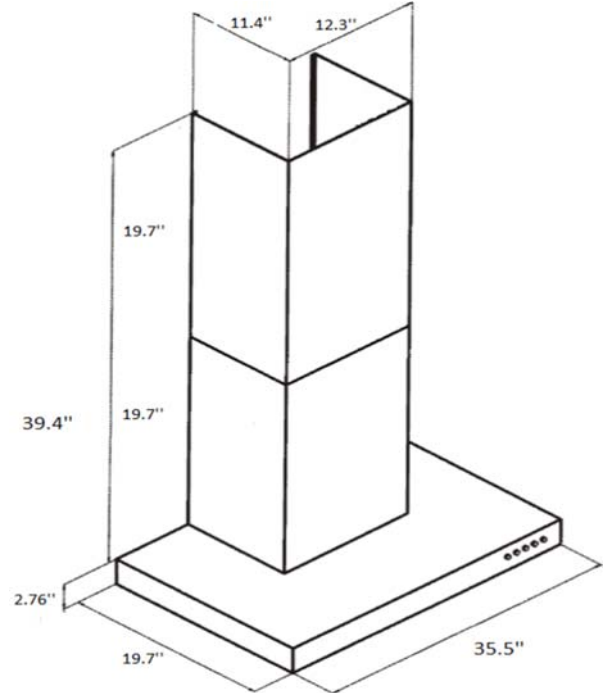

<b>Modèle</b>	AVW-308CS
<b>Apparence extérieure</b>	
Grade d'acier inoxydable	201
<b>Dimensions</b>	
Dimensions	29 1/2" (L) x 19 3/4" (P) x 2 3/4" (H)
<b>Caractéristiques</b>	
Contrôle	Électronique à effleurement avec affichage DEL
Éclairage	2 ampoules, 3W DEL (ampoules incluses)
Type de moteur	860 PCM, 6 vitesses
Puissance du moteur	Vitesse 1, 2.4 sones Vitesse 6, 6.2 sones
Type de filtre	2 Filtres chicane en acier inoxydable (inclus) 2 filtres micro perforés en aluminium (inclus)
Type d'évacuation	Extérieur
Type de transition	6" circulaire (vers le haut)
Cheminée (évacuation extérieure)	Pour un plafond de 9'0" de hauteur maximum
<b>Conditions électriques</b>	
Exigences électriques	120V / 60Hz / 2.7 Amps
<b>Garantie</b>	
Garantie complète 1 an	Pièces et main d'oeuvre

## Dimensions