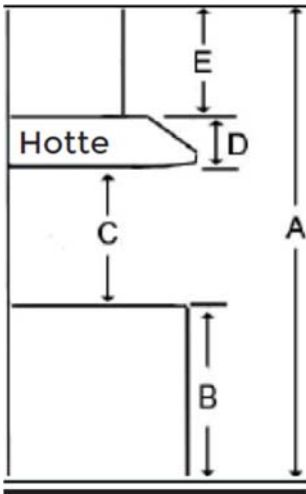

<b>Modèle</b>	AVW-308CS
<b>Apparence extérieure</b>	
Grade d'acier inoxydable	201
<b>Dimensions</b>	
Dimensions	29 1/2" (L) x 19 3/4" (P) x 2 3/4" (H)
<b>Caractéristiques</b>	
Contrôle	Électronique à effleurement avec affichage DEL
Éclairage	2 ampoules, 3W DEL (ampoules incluses)
Type de moteur	860 PCM, 6 vitesses
Puissance du moteur	Vitesse 1, 2.4 sones Vitesse 6, 6.2 sones
Type de filtre	2 Filtres chicane en acier inoxydable (inclus) 2 filtres micro perforés en aluminium (inclus)
Type d'évacuation	Extérieur
Type de transition	6" circulaire (vers le haut)
Cheminée (évacuation extérieure)	Pour un plafond de 9'0" de hauteur maximum
<b>Conditions électriques</b>	
Exigences électriques	120V / 60Hz / 2.7 Amps
<b>Garantie</b>	
Garantie complète 1 an	Pièces et main d'oeuvre

## Dimensions

## Installation

A	Hauteur du plancher au plafond	variable
B	Hauteur du plancher au comptoir (standard)	36"
C	Hauteur recommandée entre la surface de cuisson et le dessous de la hotte	28" À 30"
D	Hauteur de la hotte	2.76"
E	Hauteur de la cheminée	max 39.4"

## Sortie

6" rond Haut

Les renseignements que cette fiche contient sont fondés sur des sources que nous croyons fiables, mais nous ne pouvons les garantir et ils peuvent par ailleurs être incomplets et/ou changer sans préavis.