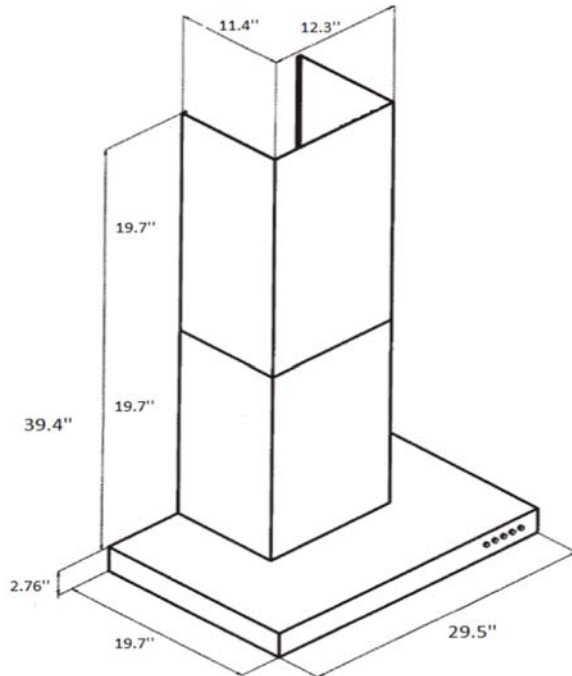

<b>Modèle</b>	AVW-308CS
<b>Apparence extérieure</b>	
Grade d'acier inoxydable	201
<b>Dimensions</b>	
Dimensions	29 1/2" (L) x 19 3/4" (P) x 2 3/4" (H)
<b>Caractéristiques</b>	
Contrôle	Électronique à effleurement avec affichage DEL
Éclairage	2 ampoules, 3W DEL (ampoules incluses)
Type de moteur	860 PCM, 6 vitesses
Puissance du moteur	Vitesse 1, 2.4 sones Vitesse 6, 6.2 sones
Type de filtre	2 Filtres chicane en acier inoxydable (inclus) 2 filtres micro perforés en aluminium (inclus)
Type d'évacuation	Extérieur
Type de transition	6" circulaire (vers le haut)
Cheminée (évacuation extérieure)	Pour un plafond de 9'0" de hauteur maximum
<b>Conditions électriques</b>	
Exigences électriques	120V / 60Hz / 2.7 Amps
<b>Garantie</b>	
Garantie complète 1 an	Pièces et main d'oeuvre

## Dimensions

## Installation

A	Hauteur du plancher au plafond	variable
B	Hauteur du plancher au comptoir (standard)	36"
C	Hauteur recommandée entre la surface de cuisson et le dessous de la hotte	28" À 30"
D	Hauteur de la hotte	2.76"
E	Hauteur de la cheminée	max 39.4"