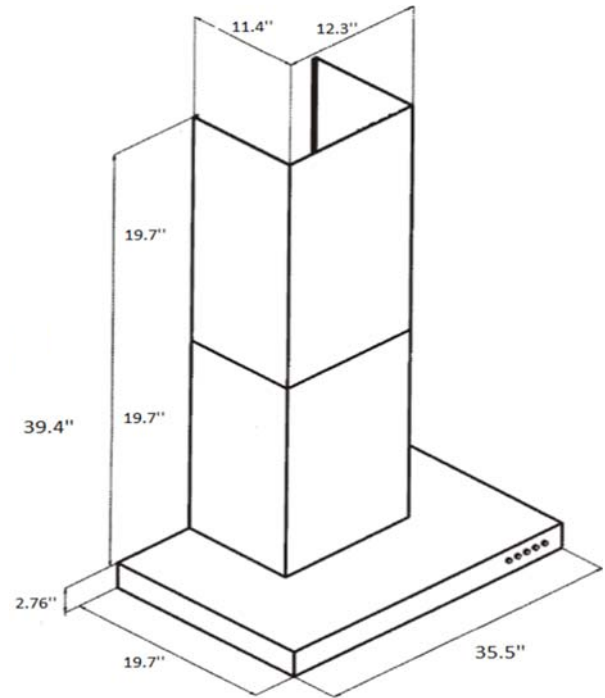

Modèle	AVW-368CS
<b>Caractéristiques</b>	
Contrôle	Électronique à effleurement avec affichage DEL
Éclairage	2 ampoules, 3W DEL (ampoules incluses)
Type de moteur	860 PCM, 6 vitesses
Puissance du moteur	Vitesse 1, 2.4 sones
Type de filtre	Vitesse 6, 6.2 sones
	3 filtres chicane (inox)
Type d'évacuation	3 filtres micro perforés en aluminium (inclus)
	Extérieur
Type de transition	6" circulaire (vers le haut)
Cheminée (évacuation extérieure)	Pour un plafond de 9'0" de hauteur maximum
<b>Apparence extérieure</b>	
Grade d'acier inoxydable	201
<b>Conditions électriques</b>	
Exigences électriques	120V / 60Hz / 2.7 Amps
<b>Dimensions</b>	
Dimensions	35 1/2"(L) x 19 3/4"(P) x 2 3/4"(H)
<b>Garantie</b>	
Garantie complète 1 an	Pièces et main d'oeuvre, service à domicile

## Dimensions