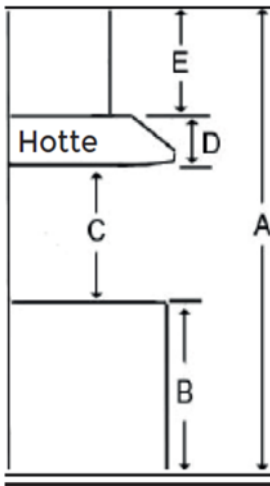

Modèle	AVW-368CS
<b>Caractéristiques</b>	
Contrôle	Électronique à effleurement avec affichage DEL
Éclairage	2 ampoules, 3W DEL (ampoules incluses)
Type de moteur	860 PCM, 6 vitesses
Puissance du moteur	Vitesse 1, 2.4 sones
Type de filtre	Vitesse 6, 6.2 sones
	3 filtres chicane (inox)
Type d'évacuation	3 filtres micro perforés en aluminium (inclus)
	Extérieur
Type de transition	6" circulaire (vers le haut)
Cheminée (évacuation extérieure)	Pour un plafond de 9'0" de hauteur maximum
<b>Apparence extérieure</b>	
Grade d'acier inoxydable	201
<b>Conditions électriques</b>	
Exigences électriques	120V / 60Hz / 2.7 Amps
<b>Dimensions</b>	
Dimensions	35 1/2"(L) x 19 3/4"(P) x 2 3/4"(H)
<b>Garantie</b>	
Garantie complète 1 an	Pièces et main d'oeuvre, service à domicile

## Dimensions

## Installation

A	Hauteur du plancher au plafond	variable
B	Hauteur du plancher au comptoir (standard)	36"
C	Hauteur recommandée entre la surface de cuisson et le dessous de la hotte	28" À 30"
D	Hauteur de la hotte	2.76"
E	Hauteur de la cheminée	19.7" à 39.4"

## Sortie

6" rond Haut

*Les renseignements que cette fiche contient sont fondés sur des sources que nous croyons fiables, mais nous ne pouvons les garantir et ils peuvent par ailleurs être incomplets et/ou changer sans préavis.*