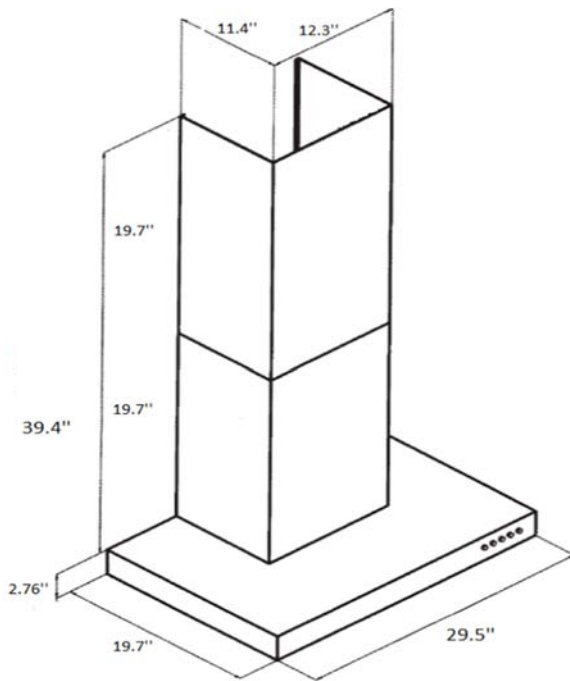

Modèle	AVW-368CS
<b>Caractéristiques</b>	
Contrôle	Électronique à effleurement avec affichage DEL
Éclairage	2 ampoules, 3W DEL (ampoules incluses)
Type de moteur	860 PCM, 6 vitesses
Puissance du moteur	Vitesse 1, 2.4 sones
Type de filtre	Vitesse 6, 6.2 sones
	3 filtres chicane (inox)
Type d'évacuation	3 filtres micro perforés en aluminium (inclus)
	Extérieur
Type de transition	6" circulaire (vers le haut)
Cheminée (évacuation extérieure)	Pour un plafond de 9'0" de hauteur maximum
<b>Apparence extérieure</b>	
Grade d'acier inoxydable	201
<b>Conditions électriques</b>	
Exigences électriques	120V / 60Hz / 2.7 Amps
<b>Dimensions</b>	
Dimensions	35 1/2"(L) x 19 3/4"(P) x 2 3/4"(H)
<b>Garantie</b>	
Garantie complète 1 an	Pièces et main d'oeuvre, service à domicile

## Dimensions

## Installation

A	Hauteur du plancher au plafond	variable
B	Hauteur du plancher au comptoir (standard)	36"
C	Hauteur recommandée entre la surface de cuisson et le dessous de la hotte	28" À 30"
D	Hauteur de la hotte	2.76"
E	Hauteur de la cheminée	19.7" à 39.4"