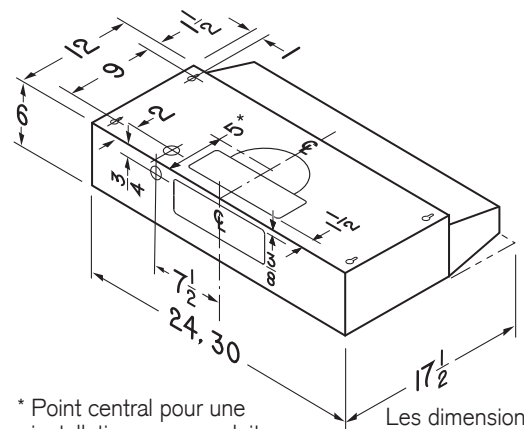

Conçues en toute simplicité, les hottes de cuisinière de la série BU2 sont fabriquées selon des normes rigoureuses et en offrent davantage pour leur prix.

LARGEUR	BLANC	BLANC AVEC COMMANDE NOIRE	NOIR	INOX	FILTRE À GRAISSES (remplacement)	FILTRE AU CHARBON
24 po	-	BU224WH	BU224BL	BU224SS	BP29	41F
30 po	BU230WW	BU230WH	BU230BL	BU230SS	BP29	41F

RENDEMENT				
Orientation du conduit	Largeur	Volet	Sones en haute vitesse	pi ³ /min en haute vitesse
Rectangulaire vertical	3¼ po x 10 po	inclus	6,5	160
Rectangulaire horizontal	3¼ po x 10 po	inclus	6,5	160

CARACTÉRISTIQUES	
Type de commande	À bascule, à 2 vitesses
Arrêt différé	non
Rappel d'entretien des filtres	non
Détecteur Heat Sentry ^{MC}	non
Éclairage	1 intensité, ampoule de 75 watts (non incluse)
Filtres à graisses	Aluminium (qté 1)
ENERGY STAR®	non
Recirculation	Filtre au charbon vendu séparément
ALIMENTATION CA	
120 V, 60 Hz - 2,5 A	
ACCESSOIRES OPTIONNELS	
Transition de 3¼ po x 10 po à 6 po rond	411
Volet rond de 7 po	BP87Q
Plaque pour conduit rond 7 po	SR680508
HAUTEUR DE MONTAGE	
De 18 po à 24 po au-dessus de la surface de cuisson	
GARANTIE LIMITÉE	
1 an (Voir le manuel d'installation pour le texte complet de la garantie.)	
POUR UTILISATION À L'INTÉRIEUR SEULEMENT	

* Point central pour une installation avec conduit rond de 7 po.

Les dimensions indiquées sont en pouces.