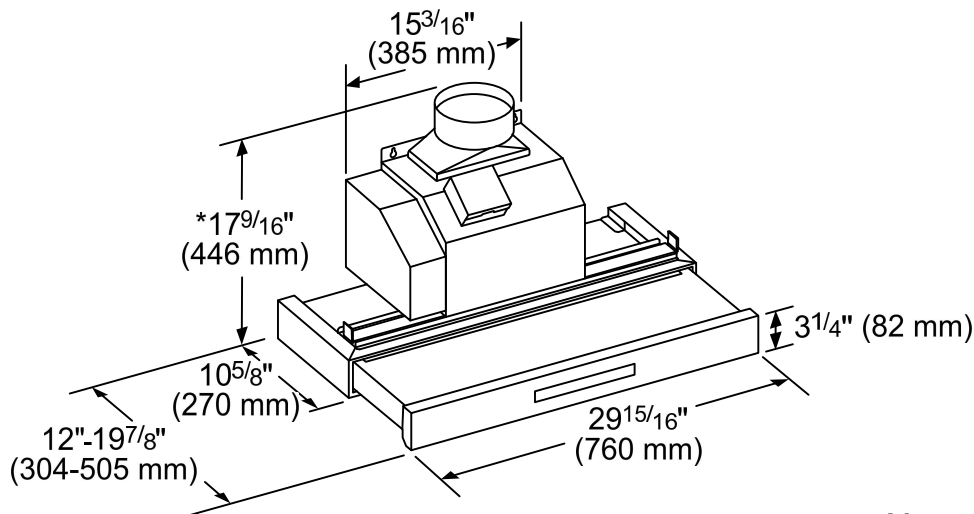

### DIMENSIONS ET POIDS

Dimensions générales de l'appareil (Largeur du pavillon incluse) (HxLxP) (po)	17 9/16 po x 29 15/16 po x 12 po - 19 7/8 po
Distance minimale au-dessus de la surface de cuisson au gaz / électrique	30 po / 30 po
Diamètre du conduit de ventilation supérieur (po)	8 po
Poids net (lb)	51 lb

### DIMENSIONS DE LA HOTTE

\* Hauteur intérieure minimale de l'armoire : 24" (610 mm)

Mesures en pouces (mm)