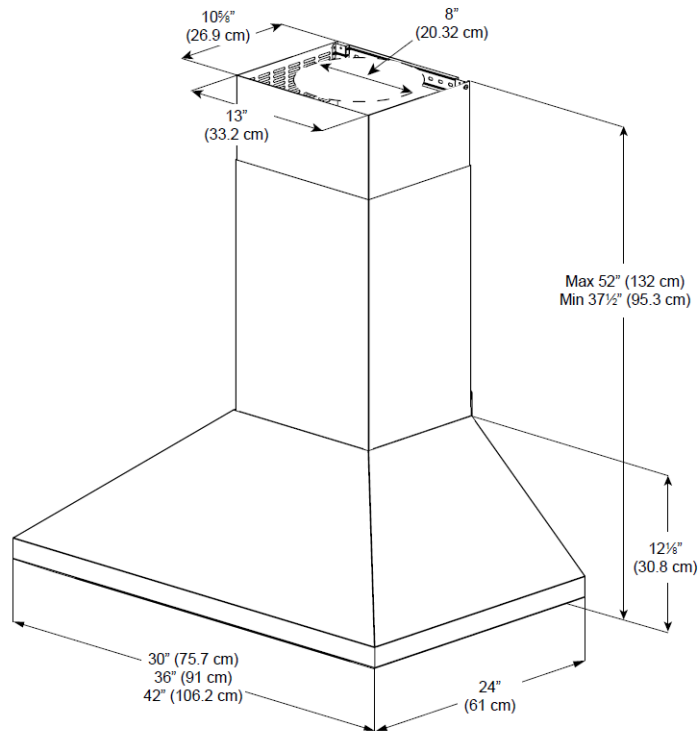

Modèle Sélectionné	
Numéro de Modèle	ELN630S2
Apparence extérieure	
Couleur	Acier inoxydable
Dimensions	
Dimensions	36" (L) X 24" (P) X 12 1/8" (H)
Caractéristiques	
Contrôle	Boutons rotatifs en acier inoxydable, rétractables et lumineux
Éclairage	2 ampoules 2.5W DEL Premium, 1 intensité (ampoules incluses)
Type de moteur	Système de silence HUSH 1200 PCM, 4 vitesses
Puissance du moteur	Vitesse 2, 640 PCM, 4.7 sonos Vitesse 3, 940 PCM, 8.1 sonos Vitesse 4, 1200 PCM, 7.7 sonos Vitesse 1, 375 PCM, 3.2 Sonos
Type de filtre	3X filtres à chicane en acier inoxydable
Type d'évacuation	Extérieur seulement
Type de transition de sortie	8" circulaire Clapet anti-retour inclus
Cheminée (évacuation extérieure)	Pour plafond de 7'6" à 9'11" (cuisson elect) & 8'0" à 9'11" (cuisson au gaz)
Accessoires (Optionnels)	
Kit extension de cheminée	KIT02785 (Plafond 9'3" - 13'0" (cuisson électrique) 9'9"-13'0" (cuisson gaz))
Kit Moteur externe	KIT0153054 (1200 PCM compatible transition 8" & 10")
Kit Moteur Inline	KIT0154387 (1200 PCM-compatible transition 8" & 10")
Garantie	
Garantie complète de 2 ans	Appareil complet: pièces et main d'oeuvre; à domicile

Dimensions

Installation

A	Hauteur du plancher au plafond	variable
B	Hauteur du plancher au comptoir (standard)	36"
C	Hauteur recommandée entre la surface de cuisson et le dessous de la hotte	27" min. - 30" max
D	Hauteur de la hotte	12 1/8"
E	Hauteur de la cheminée	25 3/8" à 39 7/8"

Sortie

8" circulaire (par le dessus)

Les renseignements que cette fiche contient sont fondés sur des sources que nous croyons fiables, mais nous ne pouvons les garantir et ils peuvent par ailleurs être incomplets ou changer sans préavis