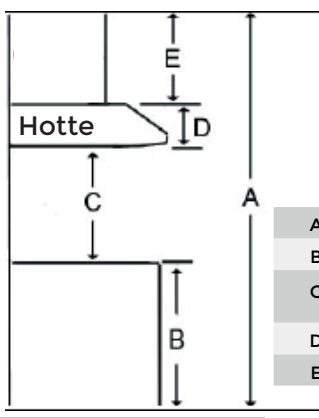

Modèle Sélectionné	
Numéro de Modèle	ELN630S2
Apparence extérieure	
Couleur	Acier inoxydable
Dimensions	
Dimensions	36" (L) X 24" (P) X 12 1/8" (H)
Caractéristiques	
Contrôle	Boutons rotatifs en acier inoxydable, rétractables et lumineux
Éclairage	2 ampoules 2.5W DEL Premium, 1 intensité (ampoules incluses)
Type de moteur	Système de silence HUSH 1200 PCM, 4 vitesses
Puissance du moteur	Vitesse 2, 640 PCM, 4.7 sonos Vitesse 3, 940 PCM, 8.1 sonos Vitesse 4, 1200 PCM, 7.7 sonos Vitesse 1, 375 PCM, 3.2 Sonos
Type de filtre	3X filtres à chicane en acier inoxydable
Type d'évacuation	Extérieur seulement
Type de transition de sortie	8" circulaire Clapet anti-retour inclus
Cheminée (évacuation extérieure)	Pour plafond de 7'6" à 9'11" (cuisson elect) & 8'0" à 9'11" (cuisson au gaz)
Accessoires (Optionnels)	
Kit extension de cheminée	KIT02785 (Plafond 9'3" - 13'0" (cuisson électrique) 9'9"-13'0" (cuisson gaz))
Kit Moteur externe	KIT0153054 (1200 PCM compatible transition 8" & 10")
Kit Moteur Inline	KIT0154387 (1200 PCM-compatible transition 8" & 10")
Garantie	
Garantie complète de 2 ans	Appareil complet: pièces et main d'oeuvre; à domicile

Dimensions

Installation

A	Hauteur du plancher au plafond	variable
B	Hauteur du plancher au comptoir (standard)	36"
C	Hauteur recommandée entre la surface de cuisson et le dessous de la hotte	27" min. - 30" max
D	Hauteur de la hotte	12 1/8"
E	Hauteur de la cheminée	25 3/8" à 39 7/8"

Sortie

8" circulaire (par le dessus)

Les renseignements que cette fiche contient sont fondés sur des sources que nous croyons fiables, mais nous ne pouvons les garantir et ils peuvent par ailleurs être incomplets ou changer sans préavis