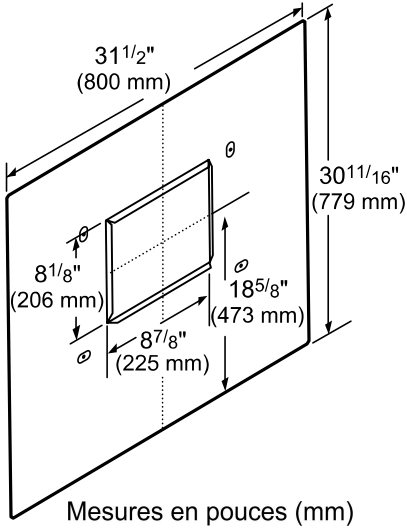

HPCN36WS

HOTTE CHEMINÉE MURALE DE 36 PO

SÉRIE PROFESSIONAL^{MD}

ACCESSOIRES VENTILATEUR EXTERNE

PLAQUE DE FIXATION AU PLAFOND- RFPLT600P