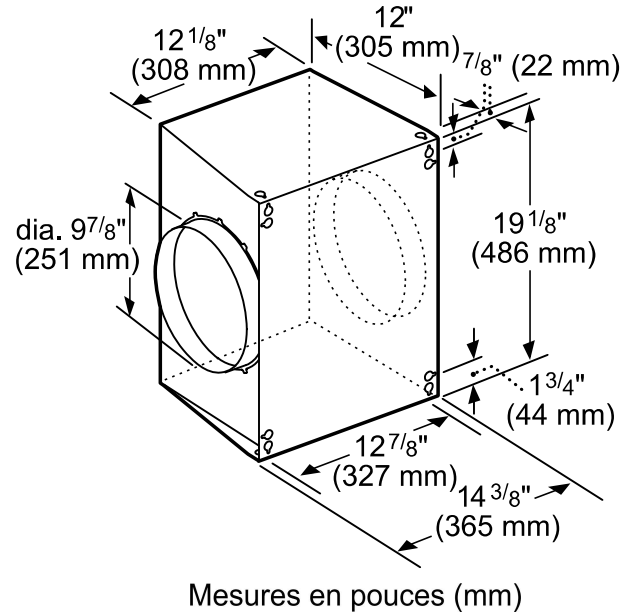

HPCN36WS

HOTTE CHEMINÉE MURALE DE 36 PO

SÉRIE PROFESSIONAL^{MD}

VENTILATEURS EN LIGNE (MONTÉS ENTRE LA CUISINE ET LE MUR EXTÉRIEUR)

VTI1FZ-600 CFM

VTI2FZ-1000 CFM