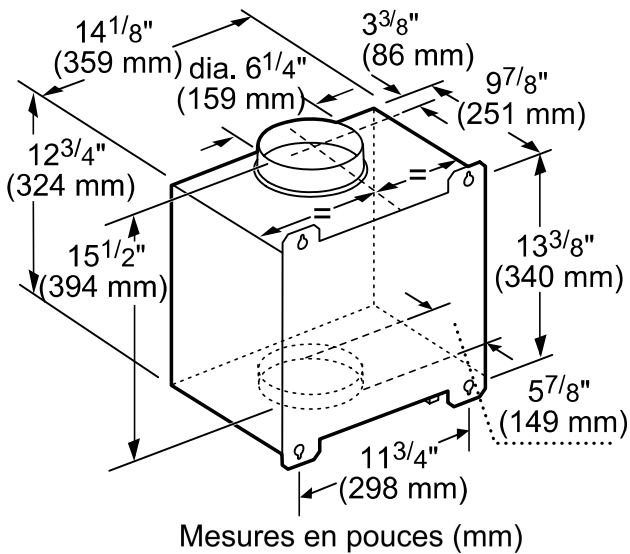

HPCN36WS

HOTTE CHEMINÉE MURALE DE 36 PO

SÉRIE PROFESSIONAL^{MD}

VENTILATEURS EN LIGNE (MONTÉS ENTRE LA CUISINE ET LE MUR EXTÉRIEUR)

VTI1FZ-600 CFM

VTI2FZ-1000 CFM