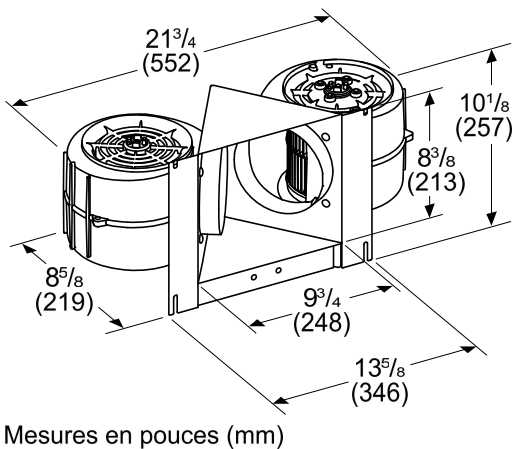

VENTILATEURS INTÉGRÉS (MONTÉS À L'INTÉRIEUR DE LA HOTTE)

VTN2FZ-1000 CFM

VALEURS DE PERFORMANCE HVI (PCM ET SONES)

HPCN36WS AVEC VENTILATEUR VTN2FZ								
Évacuation	Pression (pouces d'eau)		Ampères (@ 0,1 po SP)		PCM		Sones	
	Vitesse élevée	Vitesse de fonctionnement	Vitesse élevée	Vitesse de fonctionnement	Vitesse élevée	Vitesse de fonctionnement	Vitesse élevée	Vitesse de fonctionnement
Vertical	0,1	0,017	7,08	3,23	940	370	14,5	3,0