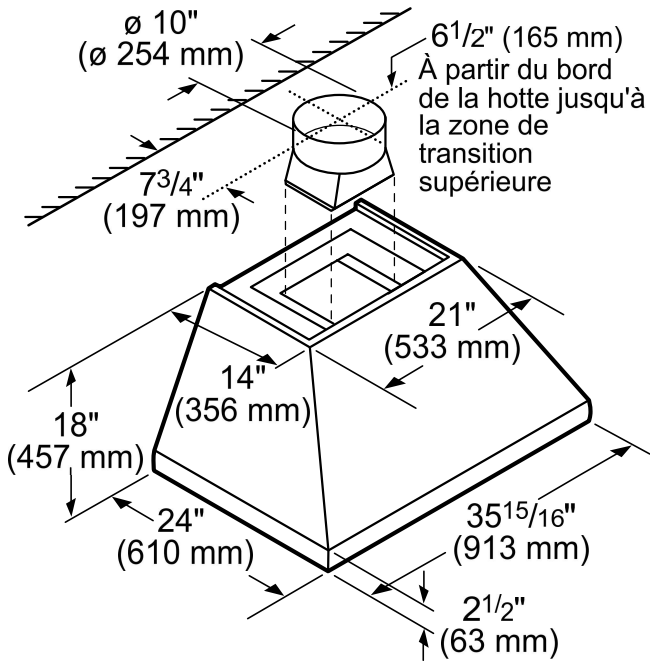

HPCN36WS

HOTTE CHEMINÉE MURALE DE 36 PO

SÉRIE PROFESSIONAL^{MD}

DIMENSIONS DE LA HOTTE