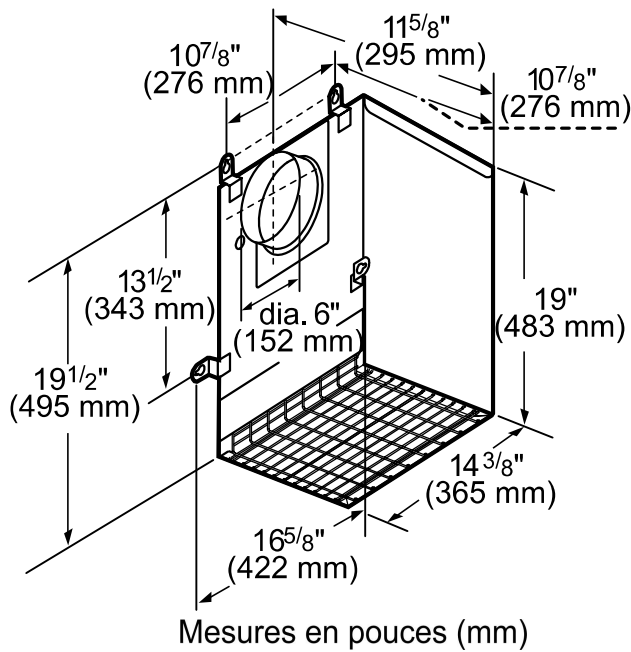

HPCN36WS

HOTTE CHEMINÉE MURALE DE 36 PO

SÉRIE PROFESSIONAL^{MD}

CHARGE ÉLECTRIQUE

HPCN36WS		Ventilateur Externe		Ventilateur De Conduit		Ventilateur Intégrés
		VTR1FZ	VTR2FZ	VTI1FZ	VTI2FZ	VTN2FZ
	Ampères	5,7	10,3	5,7	10,3	8,7
	Watts	684	1 236	684	1 236	1 044

VENTILATEURS EXTERNES (MONTÉS SUR LE TOIT OU SUR UN MUR EXTÉRIEUR)

VTR1FZ-600 CFM