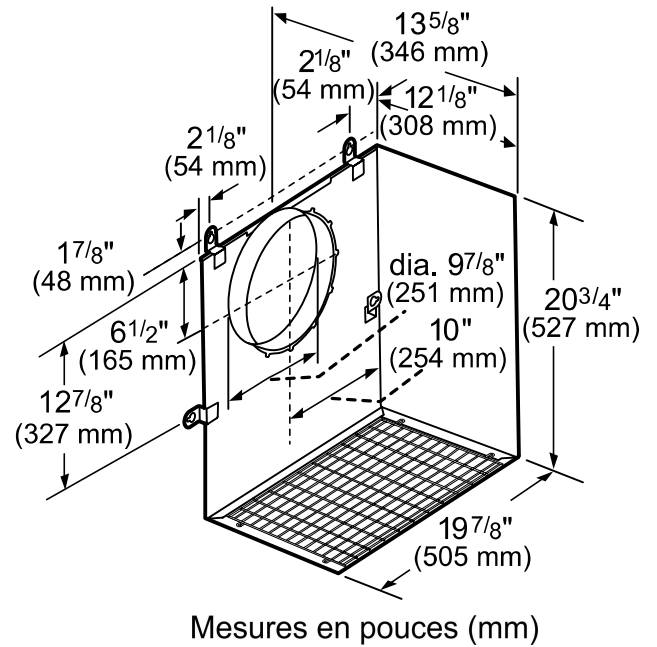

VTR2FZ-1000 CFM