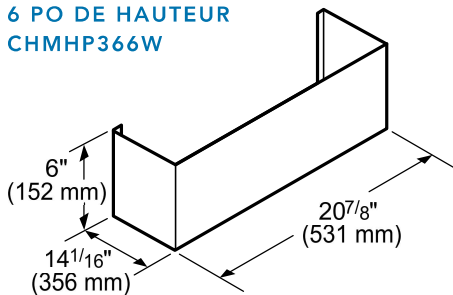

ACCESSOIRES EN OPTION

COUVRE-CONDUIT DE 6 PO DE HAUTEUR CHMHP366W

Couvre-conduit standard pour des hauteurs de plafonds allant jusqu'à 8 pi

COUVRE-CONDUIT TÉLÉSCOPIQUE DE 18 À 35 PO DE HAUTEUR CHMHP36TW

Conception télescopique permettant une extension pour une hauteur de plafond de 9 à 10 pi

COUVRE-CONDUIT TÉLÉSCOPIQUE DE 42 À 59 PO DE HAUTEUR CHMHP36XTW

Conception télescopique permettant une extension pour une hauteur de plafond de 11 à 12 pi

PANNEAU DE COMMANDE EXTERNE REMCPW

Pratique et à portée de main : L'accessoire de commande externe vous offre la liberté de placer les commandes de votre hotte à un endroit plus facile à atteindre