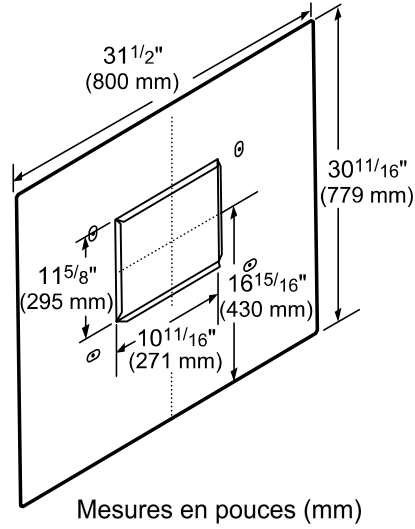

PLAQUE DE FIXATION AU PLAFOND- RFPLT1000P

EXTNCB25W

Pour une utilisation avec les ventilateurs en ligne et externes suivants : VTR1FZ, VTR2FZ, VT11FZ, VT12FZ

Ces garanties vous donnent des droits légaux spécifiques et vous pouvez avoir d'autres droits qui varient d'un État à l'autre. Garantie limitée à partir de la date de livraison. Pour plus de détails sur la garantie, reportez-vous à votre manuel d'utilisation et d'entretien, ou demandez à votre revendeur.

Les spécifications ne sont fournies qu'à des fins de planification. Reportez-vous aux instructions d'installation et consultez votre fournisseur de comptoir avant de faire la découpe du comptoir. Consultez un ingénieur en chauffage et ventilation pour vos exigences particulières en matière de ventilation. Pour obtenir les informations les plus complètes, reportez-vous aux instructions d'installation accompagnant le produit ou écrivez à Thermador en indiquant le numéro de modèle. Les spécifications sont correctes au moment de l'impression. Thermador se réserve le droit de modifier les spécifications ou la conception du produit sans préavis. Certains modèles sont homologués pour utilisation au Canada. Thermador n'est pas responsable des produits qui sont transportés des États-Unis pour utilisation au Canada.