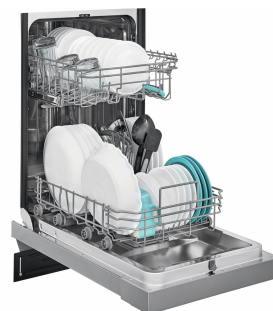

Jusqu'à 8 couverts

Lave jusqu'à 8 couverts en un cycle.