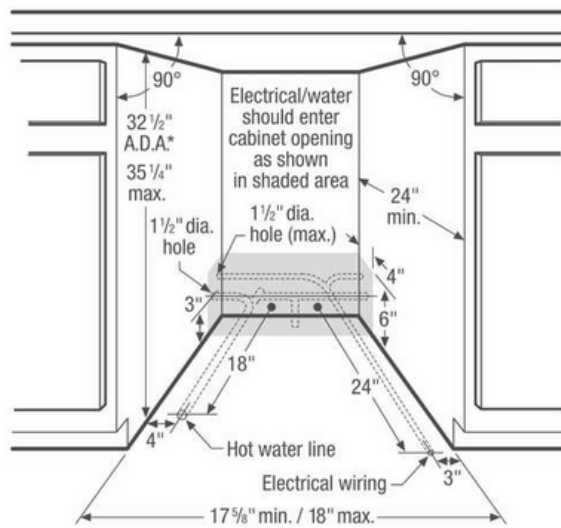

Schéma d'installation

*A.D.A. installation, (32 1/2") beneath 34"-high countertop may be accomplished by adjusting toe-kick and leveling legs.