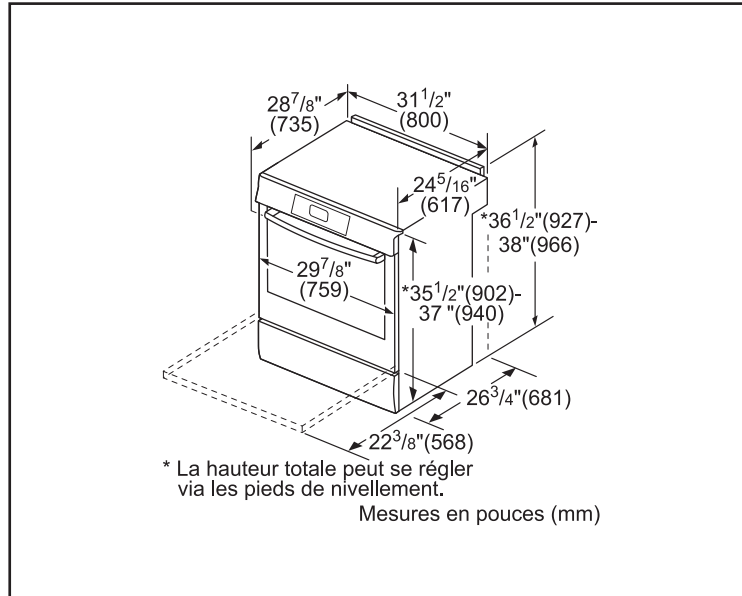

Cuisinière électrique insérée de 30 po

Série Benchmark^{MD} – Acier inoxydable HEIP056C

BOSCH
Des technologies pour la vie

Détails d'installation

Accessoires - en option

Accessoires : Pour acheter des accessoires, des nettoyeurs et des pièces Bosch, composez le 1-800-944-2904 (du lundi au vendredi de 5 h à 18 h HNP, le samedi de 6 h à 15 h HNP).

Notes : Toutes les dimensions (hauteur, largeur et profondeur) sont indiquées en pouces. BSH se réserve le droit absolu et illimité de changer les matériaux du produit et les spécifications en tout temps, sans préavis. Veuillez consulter les instructions d'installation du produit pour les dimensions finales et autres détails avant la découpe.

Garanties : Veuillez consulter le manuel d'utilisation et d'entretien ou le site Web de Bosch pour la déclaration de garantie limitée.

Pour de plus amples renseignements sur notre gamme complète de produits, veuillez visiter notre site Web au www.bosch-home.ca ou composer le 1 800-944-2904

© BSH Home Appliances Corporation. Tous droits réservés. Bosch est une marque déposée de Robert Bosch GmbH.

08/19 CA