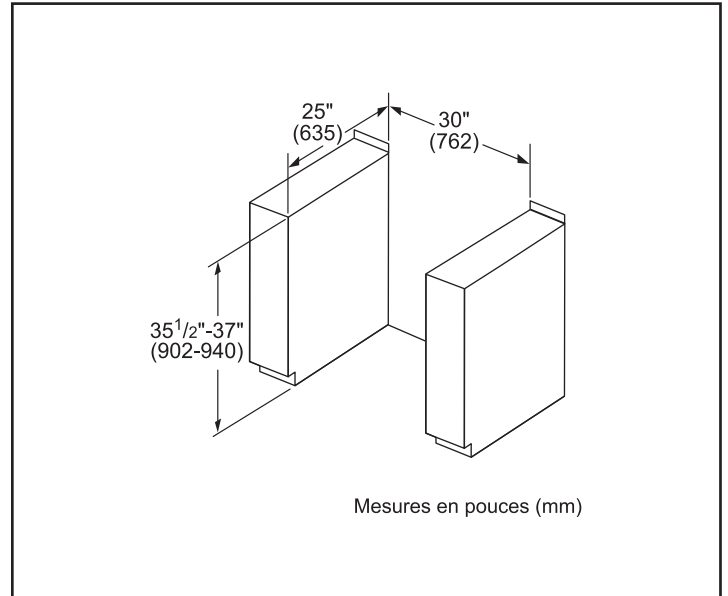

Cuisinière électrique insérée de 30 po

Série Benchmark^{MD} – Acier inoxydable HEIP056C

BOSCH
Des technologies pour la vie

Détails d'installation

Accessoires - en option

Accessoires : Pour acheter des accessoires, des nettoyeurs et des pièces Bosch, composez le 1-800-944-2904 (du lundi au vendredi de 5 h à 18 h HNP, le samedi de 6 h à 15 h HNP).

Notes : Toutes les dimensions (hauteur, largeur et profondeur) sont indiquées en pouces. BSH se réserve le droit absolu et illimité de changer les matériaux du produit et les spécifications en tout temps, sans préavis. Veuillez consulter les instructions d'installation du produit pour les dimensions finales et autres détails avant la découpe.

Garanties : Veuillez consulter le manuel d'utilisation et d'entretien ou le site Web de Bosch pour la déclaration de garantie limitée.

Pour de plus amples renseignements sur notre gamme complète de produits, veuillez visiter notre site Web au www.bosch-home.ca ou composer le 1 800-944-2904

© BSH Home Appliances Corporation. Tous droits réservés. Bosch est une marque déposée de Robert Bosch GmbH.

08/19 CA