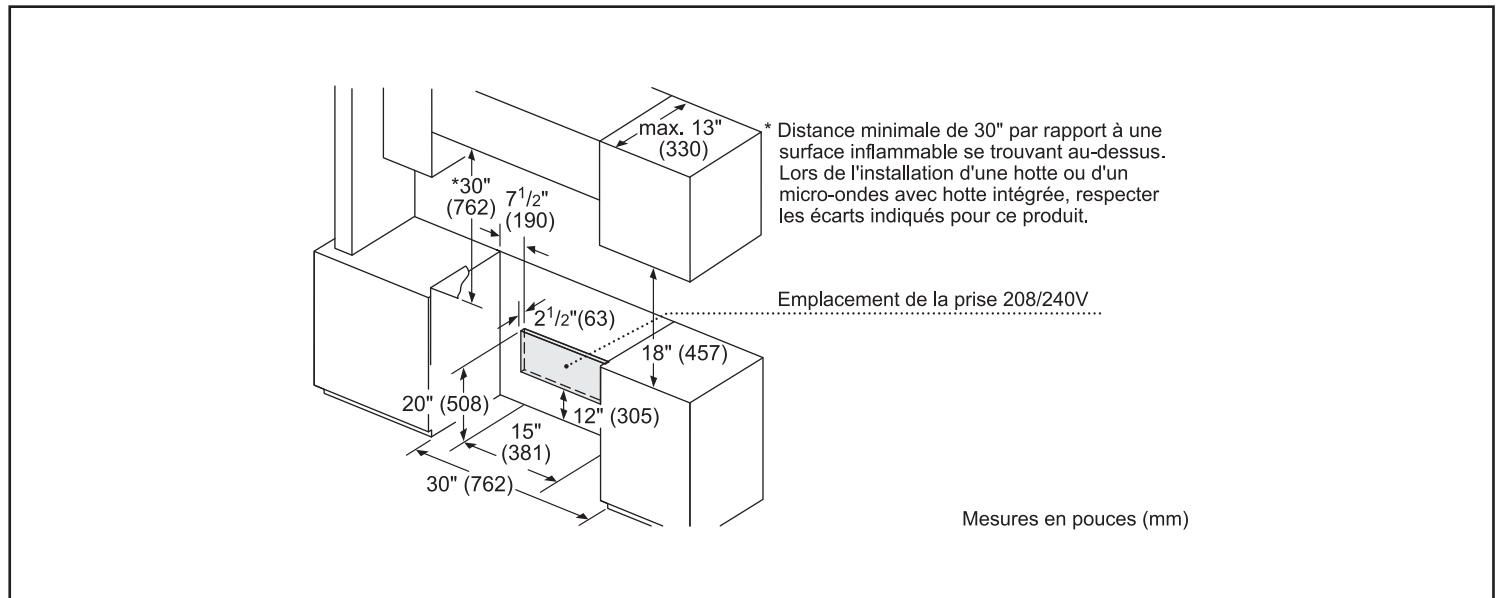

Cuisinière électrique insérée de 30 po

Série Benchmark^{MD} – Acier inoxydable HEIP056C

BOSCH
Des technologies pour la vie

Détails d'installation

Accessoires - en option

Accessoires : Pour acheter des accessoires, des nettoyeurs et des pièces Bosch, composez le 1-800-944-2904 (du lundi au vendredi de 5 h à 18 h HNP, le samedi de 6 h à 15 h HNP).

Notes : Toutes les dimensions (hauteur, largeur et profondeur) sont indiquées en pouces. BSH se réserve le droit absolu et illimité de changer les matériaux du produit et les spécifications en tout temps, sans préavis. Veuillez consulter les instructions d'installation du produit pour les dimensions finales et autres détails avant la découpe.

Garanties : Veuillez consulter le manuel d'utilisation et d'entretien ou le site Web de Bosch pour la déclaration de garantie limitée.

Pour de plus amples renseignements sur notre gamme complète de produits, veuillez visiter notre site Web au www.bosch-home.ca ou composer le 1 800-944-2904

© BSH Home Appliances Corporation. Tous droits réservés. Bosch est une marque déposée de Robert Bosch GmbH.

08/19 CA