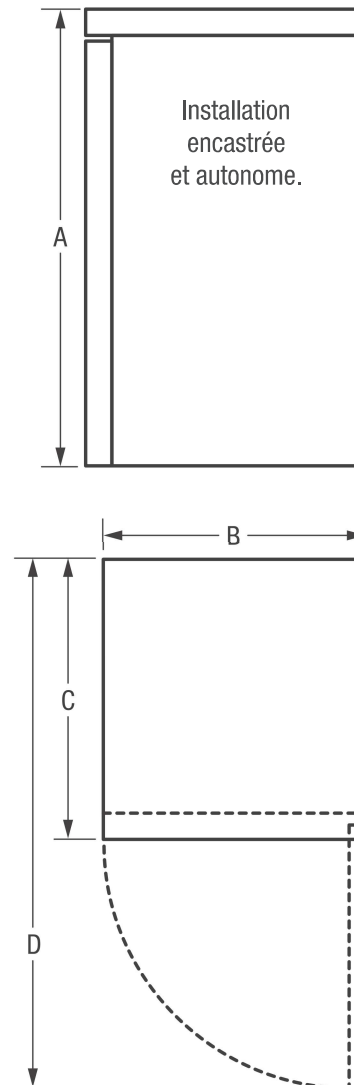

#### DIMENSIONS DU PRODUIT

Hauteur	86,65 à 89 cm (34 1/8 à 35 po)
Largeur	59,53 cm (23 7/16 po)
Profondeur	59,05 cm (23 1/4 po)
Profondeur avec porte ouverte à 90°	114,3 cm (45 po)

## DIMENSIONS DU PRODUIT

A - Hauteur	86,65 à 89 cm (34 1/8 à 35 po)
B - Largeur	59,53 cm (23 7/16 po)
C - Profondeur	59,05 cm (23 1/4 po)
D - Profondeur avec porte ouverte à 90°	114,3 cm (45 po)

Remarque : Aux fins de planification seulement. Consultez systématiquement les codes locaux et nationaux d'électricité et de plomberie. Reportez-vous au guide d'installation du produit pour des instructions d'installation détaillées sur le web à [frigidaire.com/frigidaire.ca](http://frigidaire.com/frigidaire.ca).