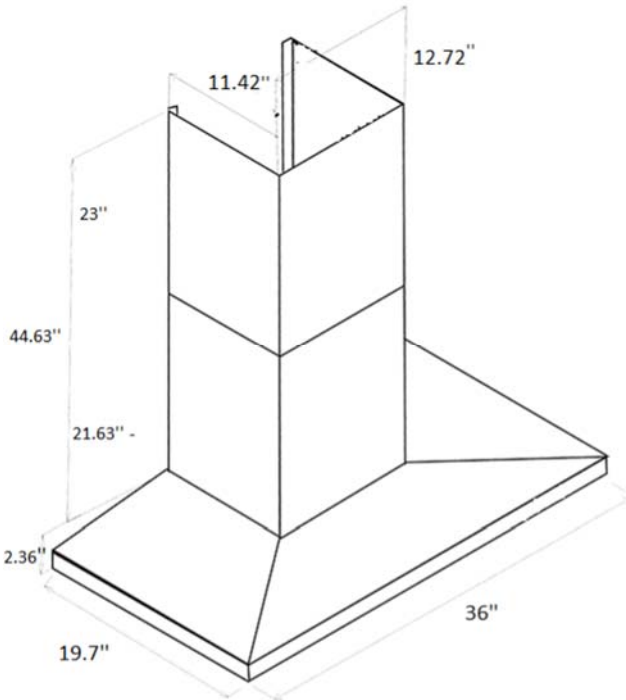

<b>Modèle Sélectionné</b>	
Numéro de modèle	AVH-368CS
<b>Apparence extérieure</b>	
Grade d'acier inoxydable	201
<b>Dimensions</b>	
Dimensions	35 1/2" (L) x 19 3/4" (P) x 3 1/4" (H)
<b>Caractéristiques</b>	
Contrôle	Électronique à effleurement avec affichage DEL
Éclairage	2 ampoules, 3W DEL (ampoules incluses)
Type de moteur	860 PCM, 6 vitesses
Puissance du moteur	Vitesse 1, 2.4 sones Vitesse 6, 6.2 sones
Type de filtre	3 filtres micro perforés en aluminium et de type chicane en acier inoxydable inclus
Type d'évacuation	Extérieur
Type de transition	6" circulaire (vers le haut)
Cheminée (évacuation extérieure)	Pour un plafond de 9'0" de hauteur maximum
Code UPC	0712038976805
<b>Conditions électriques</b>	
Exigences électriques	120V / 60Hz / 2.7 Amps
<b>Accessoires (Optionnels)</b>	
Couvre conduit optionels	AD-884S (884mm, compatible AVN-AVH)
<b>Garantie</b>	
Garantie complète 1 an	Pièces et main d'oeuvre, service à domicile

**Dimensions**

**Installation**

A	Hauteur du plancher au plafond	variable
B	Hauteur du plancher au comptoir (standard)	36"
C	Hauteur recommandée entre la surface de cuisson et le dessous de la hotte	28" À 30"
D	Hauteur de la hotte	2.1/4"
E	Hauteur de la cheminée	Max 44.63"

**Sortie**

6" rond Haut

Les renseignements que cette fiche contient sont fondés sur des sources que nous croyons fiables, mais nous ne pouvons les garantir et ils peuvent par ailleurs être incomplets et/ou changer sans préavis.