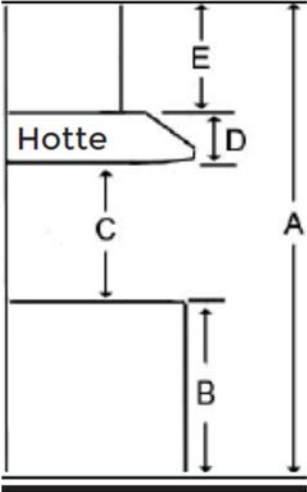

<b>Modèle Sélectionné</b>	
Numéro de modèle	AVH-368CS
<b>Apparence extérieure</b>	
Grade d'acier inoxydable	201
<b>Dimensions</b>	
Dimensions	35 1/2" (L) x 19 3/4" (P) x 3 1/4" (H)
<b>Caractéristiques</b>	
Contrôle	Électronique à effleurement avec affichage DEL
Éclairage	2 ampoules, 3W DEL (ampoules incluses)
Type de moteur	860 PCM, 6 vitesses
Puissance du moteur	Vitesse 1, 2.4 sones Vitesse 6, 6.2 sones
Type de filtre	3 filtres micro perforés en aluminium et de type chicane en acier inoxydable inclus
Type d'évacuation	Extérieur
Type de transition	6" circulaire (vers le haut)
Cheminée (évacuation extérieure)	Pour un plafond de 9'0" de hauteur maximum
Code UPC	0712038976805
<b>Conditions électriques</b>	
Exigences électriques	120V / 60Hz / 2.7 Amps
<b>Accessoires (Optionnels)</b>	
Couvre conduit optionels	AD-884S (884mm, compatible AVN-AVH)
<b>Garantie</b>	
Garantie complète 1 an	Pièces et main d'oeuvre, service à domicile

**Dimensions**

**Installation**

A	Hauteur du plancher au plafond	variable
B	Hauteur du plancher au comptoir (standard)	36"
C	Hauteur recommandée entre la surface de cuisson et le dessous de la hotte	28" À 30"
D	Hauteur de la hotte	2.1/4"
E	Hauteur de la cheminée	Max 44.63"

**Sortie**

6" rond Haut

Les renseignements que cette fiche contient sont fondés sur des sources que nous croyons fiables, mais nous ne pouvons les garantir et ils peuvent par ailleurs être incomplets et/ou changer sans préavis.