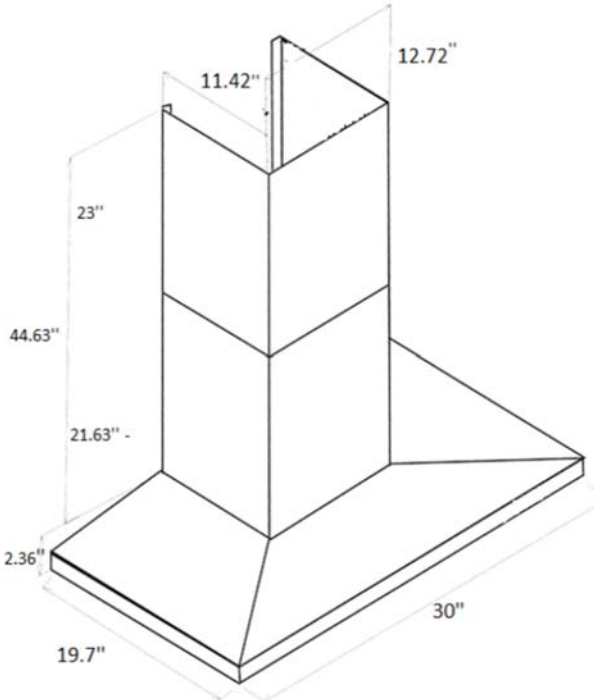

<b>Modèle Sélectionné</b>	
Numéro de modèle	AVH-368CS
<b>Apparence extérieure</b>	
Grade d'acier inoxydable	201
<b>Dimensions</b>	
Dimensions	35 1/2" (L) x 19 3/4" (P) x 3 1/4" (H)
<b>Caractéristiques</b>	
Contrôle	Électronique à effleurement avec affichage DEL
Éclairage	2 ampoules, 3W DEL (ampoules incluses)
Type de moteur	860 PCM, 6 vitesses
Puissance du moteur	Vitesse 1, 2.4 sones Vitesse 6, 6.2 sones
Type de filtre	3 filtres micro perforés en aluminium et de type chicane en acier inoxydable inclus
Type d'évacuation	Extérieur
Type de transition	6" circulaire (vers le haut)
Cheminée (évacuation extérieure)	Pour un plafond de 9'0" de hauteur maximum
Code UPC	0712038976805
<b>Conditions électriques</b>	
Exigences électriques	120V / 60Hz / 2.7 Amps
<b>Accessoires (Optionnels)</b>	
Couvre conduit optionels	AD-884S (884mm, compatible AVN-AVH)
<b>Garantie</b>	
Garantie complète 1 an	Pièces et main d'oeuvre, service à domicile

**Dimensions**

**Installation**

A	Hauteur du plancher au plafond	variable
B	Hauteur du plancher au comptoir (standard)	36"
C	Hauteur recommandée entre la surface de cuisson et le dessous de la hotte	28" À 30"
D	Hauteur de la hotte	2.1/4"
E	Hauteur de la cheminée	Max 44.63"

**Sortie**

6" rond Haut

Les renseignements que cette fiche contient sont fondés sur des sources que nous croyons fiables, mais nous ne pouvons les garantir et ils peuvent par ailleurs être incomplets et/ou changer sans préavis.