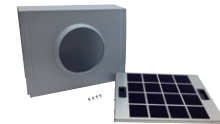

HCPEXT5UC
Rallonge de cheminée pour plafonds de 9-11,5 pi

HCREC5UC
Ensemble de recirculation