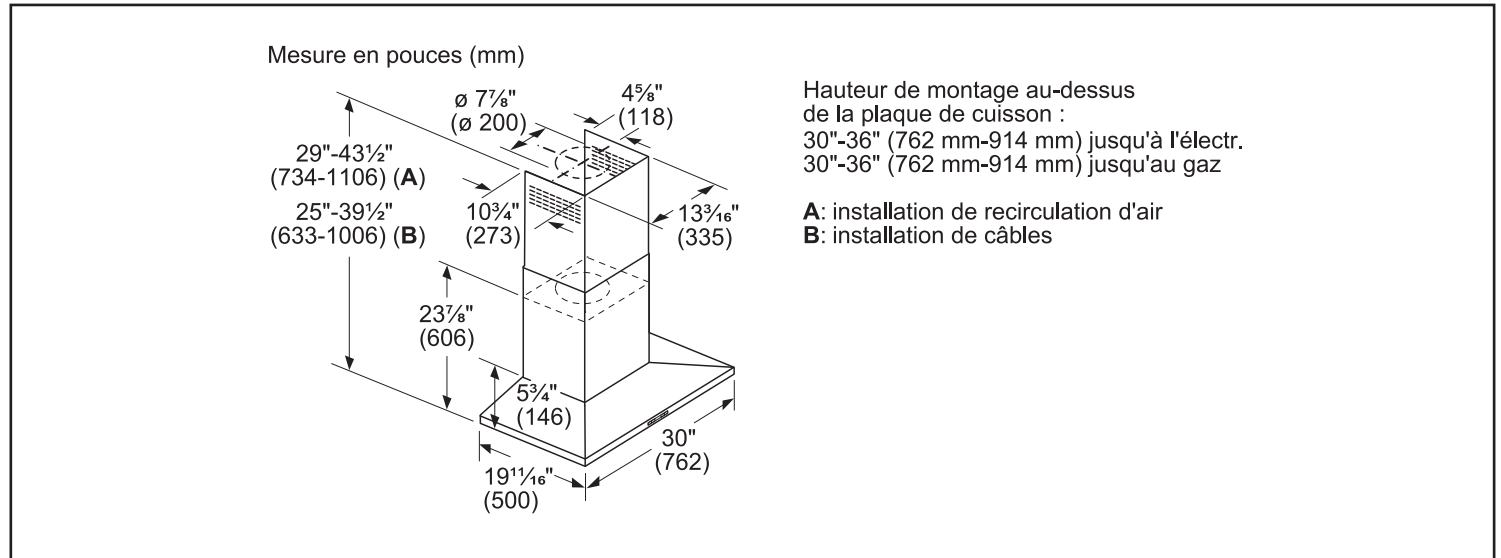

Hotte cheminée de 30 po à pavillon pyramidal

Série 500 – Acier inoxydable HCP50652UC

Détails d'installation

Accessoires : Pour acheter des accessoires, des nettoyeurs et des pièces Bosch, composez le 1-800-944-2904 (du lundi au vendredi de 5 h à 18 h HNP, le samedi de 6 h à 15 h HNP).

Notes : Toutes les dimensions (hauteur, largeur et profondeur) sont indiquées en pouces. BSH se réserve le droit absolu et illimité de changer les matériaux du produit et les spécifications en tout temps, sans préavis. Veuillez consulter les instructions d'installation du produit pour les dimensions finales et autres détails avant la découpe.

Garanties : Veuillez consulter le manuel d'utilisation et d'entretien ou le site Web de Bosch pour la déclaration de garantie limitée.

Pour de plus amples renseignements sur notre gamme complète de produits, veuillez visiter notre site Web au www.bosch-home.ca ou composer le 1 800-944-2904

© BSH Home Appliances Corporation. Tous droits réservés. Bosch est une marque déposée de Robert Bosch GmbH.