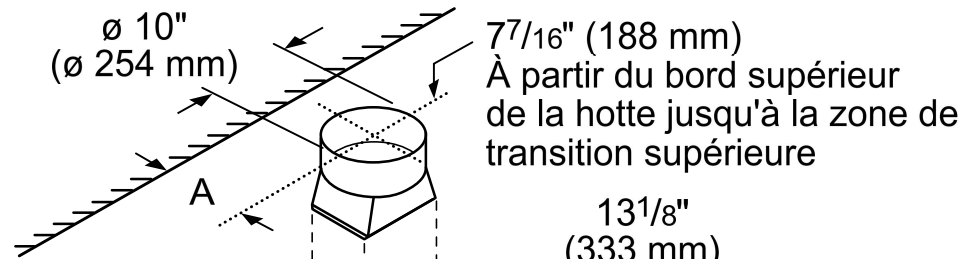

VCIN60GWS

INSERT PERSONNALISÉ DE 60 POUCES

SÉRIE PROFESSIONAL^{MD}

DIMENSIONS DE LA HOTTE

REMARQUE : Les modèles d'inserts personnalisés VCIN comprennent les pièces de bordure de hotte.