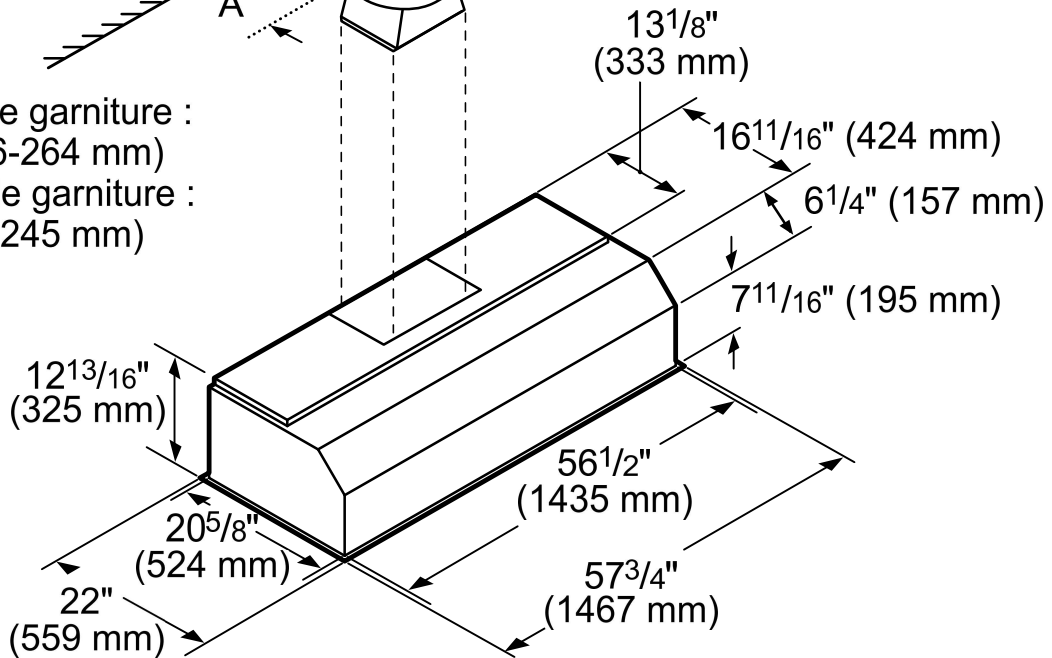

### DIMENSIONS DE LA HOTTE

REMARQUE : Les modèles d'inserts personnalisés VCIN comprennent les pièces de bordure de hotte.

#### Dimensions "A"

Avec élément de garniture :  
7<sup>3</sup>/<sub>8</sub>"-10<sup>3</sup>/<sub>8</sub>" (186-264 mm)

Sans élément de garniture :  
6<sup>5</sup>/<sub>8</sub>"-9<sup>5</sup>/<sub>8</sub>" (168-245 mm)