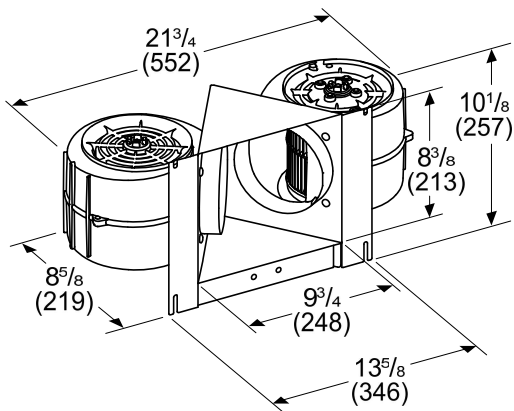

Mesures en pouces (mm)

VALEURS DE PERFORMANCE HVI (PCM ET SONES)

VCIN60GWS AVEC VENTILATEUR VTN2FZ								
Évacuation	Pression (pouces d'eau)		Ampères (@ 0,1 po SP)		PCM		Sones	
	Vitesse élevée	Vitesse de fonctionnement	Vitesse élevée	Vitesse de fonctionnement	Vitesse élevée	Vitesse de fonctionnement	Vitesse élevée	Vitesse de fonctionnement
Vertical	0,1	0,016	7,11	3,27	1010	400	14,0	3,0