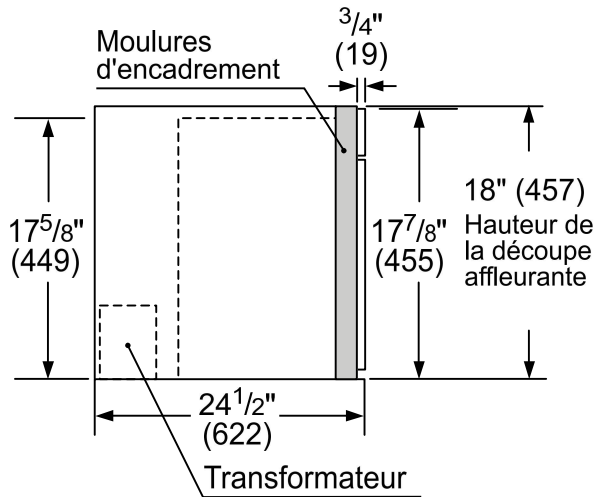

TCM24PS

MACHINE À CAFÉ ENCASTRÉE AUTOMATIQUE DE 24 POUCES AVEC HOME CONNECT™

SÉRIES MASTERPIECE™ ET PROFESSIONAL

INSTALLATION AFFLEURANTE

Vue latérale

Mesures en pouces (mm)

Vue du dessus