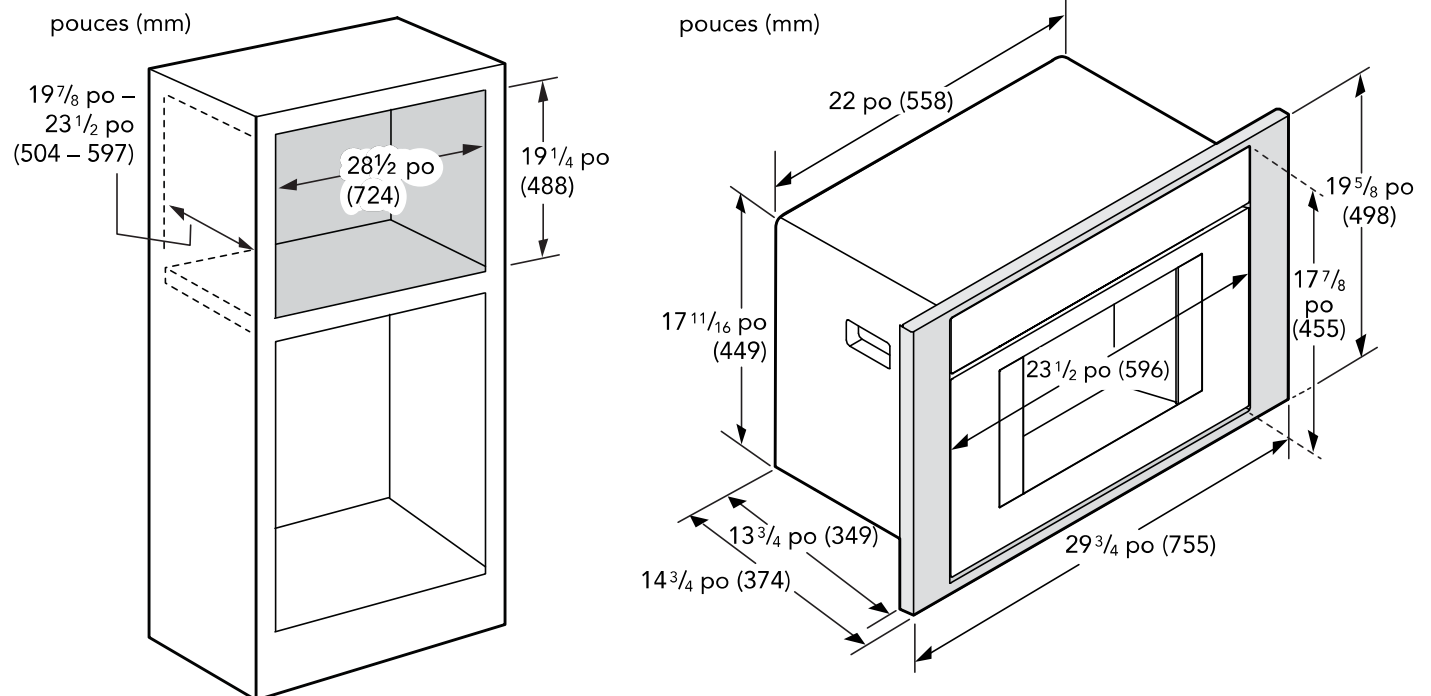

DIMENSIONS ET POIDS

Dimensions générales de l'appareil (HxLxP) (po)	17 7/8 po x 23 3/8 po x 14 po*
Poids net (lb)	43 lb*

GARANTIE

Garantie limitée sur tout l'appareil, pièces et main-d'œuvre	2 ans
--	-------

TCM24PS

MACHINE À CAFÉ ENCASTRÉE AUTOMATIQUE DE 24 POUCHES AVEC HOME CONNECT™

SÉRIES MASTERPIECE™ ET PROFESSIONAL

INSTALLATION EN AFFLEUREMENT AVEC TROUSSE DE GARNITURE DE 30 PO EN OPTION TCMTK30RS

REMARQUE : * Une installation en affleurement nécessite une plaque de base d'une hauteur de 5/16 po (8 mm), d'une largeur de 28 1/2 po (724 mm) et d'une profondeur de 22 1/2 po (571 mm) sous la partie principale de l'unité.

DIMENSIONS DE LA DÉCOUPE AVEC TROUSSE DE GARNITURE DE 30 PO EN OPTION TCMTK30RS

TCM24PS

MACHINE À CAFÉ ENCASTRÉE AUTOMATIQUE DE 24 POUCES AVEC HOME CONNECT™

SÉRIES MASTERPIECE™ ET PROFESSIONAL

INSTALLATION AFFLEURANTE