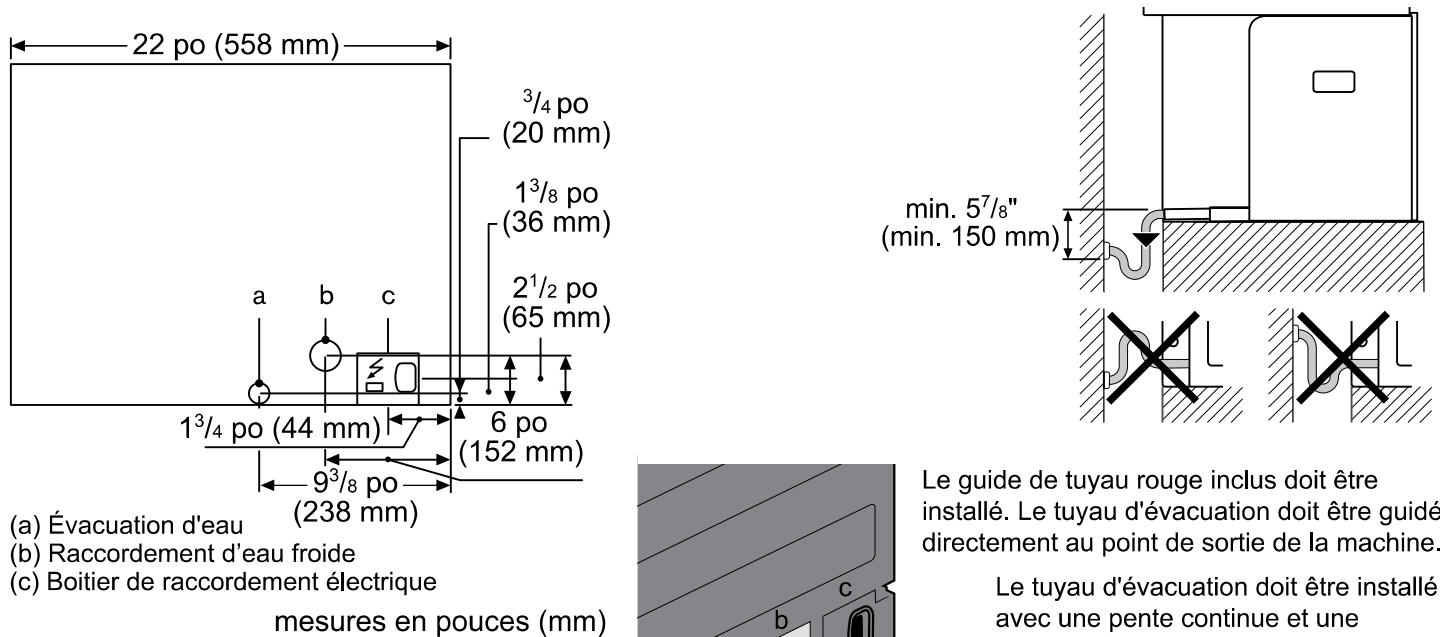

TCM24PS

MACHINE À CAFÉ ENCASTRÉE AUTOMATIQUE DE 24 POUCHES AVEC HOME CONNECT™

SÉRIES MASTERPIECE™ ET PROFESSIONAL

MACHINE À CAFÉ ET DIMENSIONS DE LA DÉCOUPE

RACCORDEMENTS D'EAU ET D'ÉLECTRICITÉ

Le guide de tuyau rouge inclus doit être installé. Le tuyau d'évacuation doit être guidé directement au point de sortie de la machine.

Le tuyau d'évacuation doit être installé avec une pente continue et une différence de hauteur de plus de 6 po.

Il faut éviter les boucles, les nœuds, les doubles siphons ou les relâchements dans le tuyau d'évacuation pour ne pas gêner l'écoulement de l'eau ou provoquer une accumulation d'eau dans le tuyau d'évacuation.