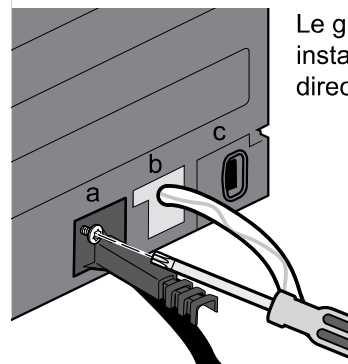

TCM24PS

MACHINE À CAFÉ ENCASTRÉE AUTOMATIQUE DE 24 POUCHES AVEC HOME CONNECT™

SÉRIES MASTERPIECE™ ET PROFESSIONAL

MACHINE À CAFÉ ET DIMENSIONS DE LA DÉCOUPE

RACCORDEMENTS D'EAU ET D'ÉLECTRICITÉ

Le guide de tuyau rouge inclus doit être installé. Le tuyau d'évacuation doit être guidé directement au point de sortie de la machine.

Le tuyau d'évacuation doit être installé avec une pente continue et une différence de hauteur de plus de 6 po.

Il faut éviter les boucles, les nœuds, les doubles siphons ou les relâchements dans le tuyau d'évacuation pour ne pas gêner l'écoulement de l'eau ou provoquer une accumulation d'eau dans le tuyau d'évacuation.