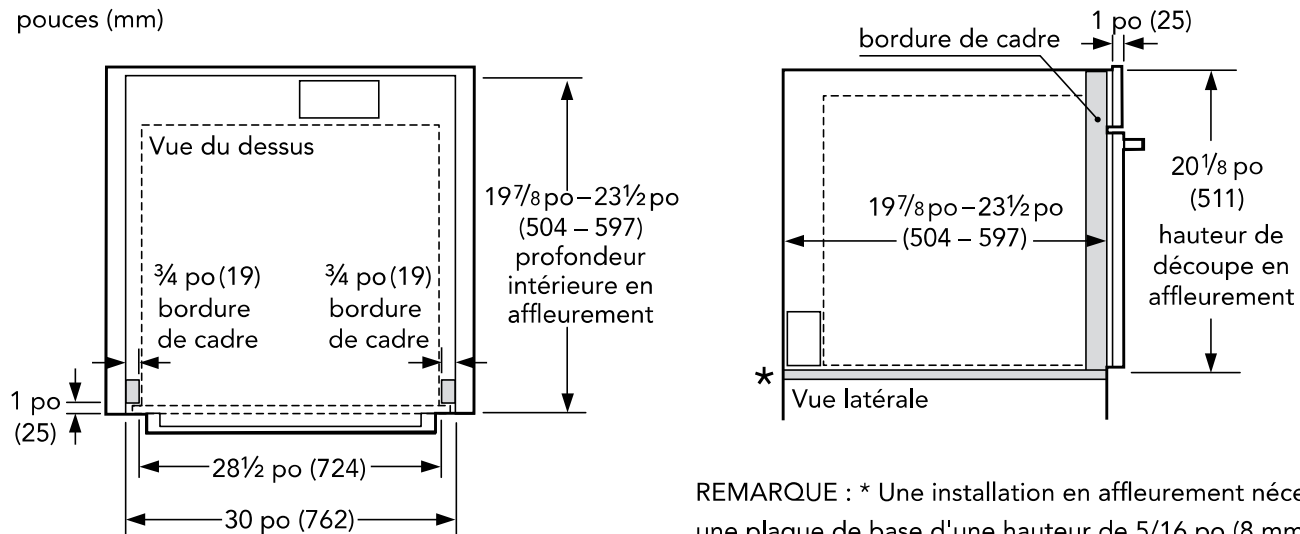

TCM24PS

MACHINE À CAFÉ ENCASTRÉE AUTOMATIQUE DE 24 POUCHES AVEC HOME CONNECT™

SÉRIES MASTERPIECE™ ET PROFESSIONAL

MACHINE À CAFÉ ET DIMENSIONS DE LA DÉCOUPE

RACCORDEMENTS D'EAU ET D'ÉLECTRICITÉ

Le guide de tuyau rouge inclus doit être installé. Le tuyau d'évacuation doit être guidé directement au point de sortie de la machine.

Le tuyau d'évacuation doit être installé avec une pente continue et une différence de hauteur de plus de 6 po.

Il faut éviter les boucles, les nœuds, les doubles siphons ou les relâchements dans le tuyau d'évacuation pour ne pas gêner l'écoulement de l'eau ou provoquer une accumulation d'eau dans le tuyau d'évacuation.

TCM24PS

MACHINE À CAFÉ ENCASTRÉE AUTOMATIQUE DE 24 POUCHES AVEC HOME CONNECT™

SÉRIES MASTERPIECE™ ET PROFESSIONAL

INSTALLATION EN AFFLEUREMENT AVEC TROUSSE DE GARNITURE DE 30 PO EN OPTION TCMTK30RS

REMARQUE : * Une installation en affleurement nécessite une plaque de base d'une hauteur de 5/16 po (8 mm), d'une largeur de 28 1/2 po (724 mm) et d'une profondeur de 22 1/2 po (571 mm) sous la partie principale de l'unité.

DIMENSIONS DE LA DÉCOUPE AVEC TROUSSE DE GARNITURE DE 30 PO EN OPTION TCMTK30RS

TCM24PS

MACHINE À CAFÉ ENCASTRÉE AUTOMATIQUE DE 24 POUCES AVEC HOME CONNECT™

SÉRIES MASTERPIECE™ ET PROFESSIONAL

INSTALLATION AFFLEURANTE