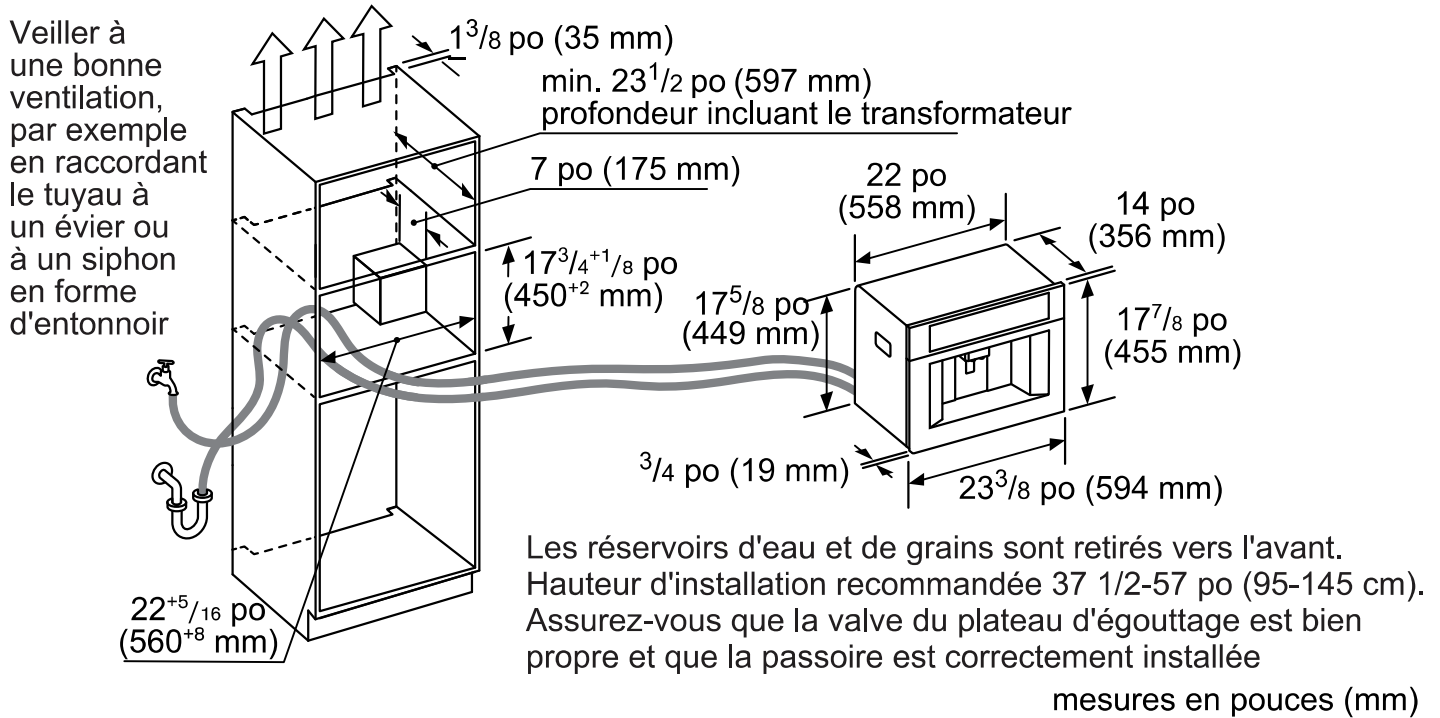

DIMENSIONS ET POIDS

Dimensions générales de l'appareil (HxLxP) (po)	17 7/8 po x 23 3/8 po x 14 po*
Poids net (lb)	43 lb*

GARANTIE

Garantie limitée sur tout l'appareil, pièces et main-d'œuvre	2 ans
--	-------

*Excluant le transformateur

**Le tuyau d'évacuation peut être raccourci, mais non rallongé en combinant deux tuyaux. Une certaine longueur doit être prévue pour que la machine puisse être sortie pour l'entretien

TCM24PS

MACHINE À CAFÉ ENCASTRÉE AUTOMATIQUE DE 24 POUCHES AVEC HOME CONNECT™

SÉRIES MASTERPIECE™ ET PROFESSIONAL

MACHINE À CAFÉ ET DIMENSIONS DE LA DÉCOUPE

RACCORDEMENTS D'EAU ET D'ÉLECTRICITÉ

Le guide de tuyau rouge inclus doit être installé. Le tuyau d'évacuation doit être guidé directement au point de sortie de la machine.