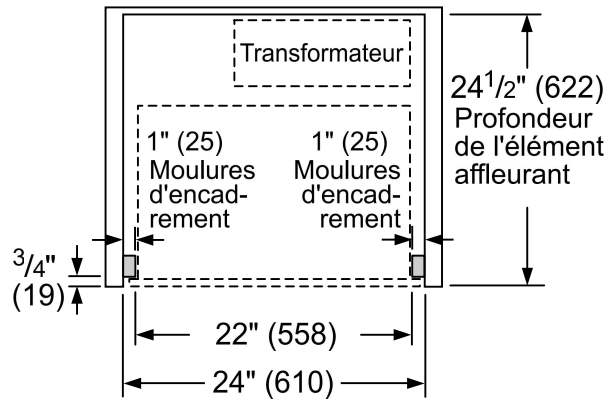

Mesures en pouces (mm)

Ces garanties vous donnent des droits légaux spécifiques et vous pouvez avoir d'autres droits qui varient d'un État à l'autre. Garantie limitée à partir de la date de livraison. Pour plus de détails sur la garantie, reportez-vous à votre manuel d'utilisation et d'entretien, ou demandez à votre revendeur.

Les spécifications ne sont fournies qu'à des fins de planification. Reportez-vous aux instructions d'installation et consultez votre fournisseur de comptoir avant de faire la découpe du comptoir. Consultez un ingénieur en chauffage et ventilation pour vos exigences particulières en matière de ventilation. Pour obtenir les informations les plus complètes, reportez-vous aux instructions d'installation accompagnant le produit ou écrivez à Thermador en indiquant le numéro de modèle. Les spécifications sont correctes au moment de l'impression. Thermador se réserve le droit de modifier les spécifications ou la conception du produit sans préavis. Certains modèles sont homologués pour utilisation au Canada. Thermador n'est pas responsable des produits qui sont transportés des États-Unis pour utilisation au Canada.