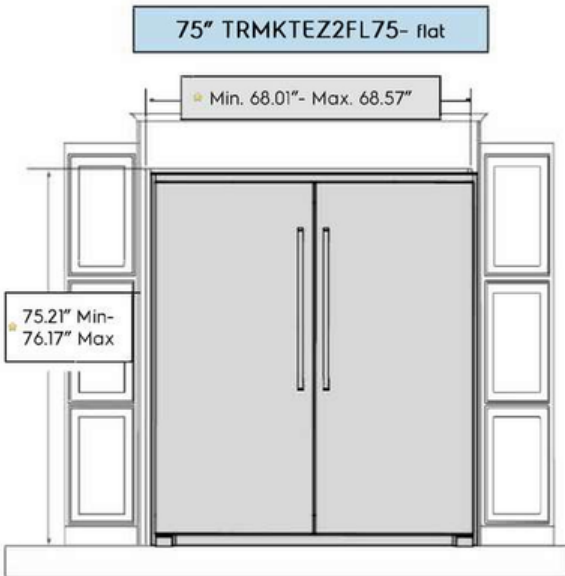

Dimensions et volume

Hauteur avec charnières	72 1/2 po
Hauteur sans charnières	71 1/2 po
Largeur de l'armoire	32 7/8 po
Profondeur avec porte	27 po
Profondeur avec porte ouverte à 90°	58 1/4 po

Capacité du congélateur	18.9 pi 3
-------------------------	-----------

Frigidaire Professional

Congélateur à porte simple de 19 pi cu

PFU19F8WF

Version : 10/21

Recommended cutout size for kitchen cabinets:
 Height: 75" +/- 0.06"
 Width: 66.25" +/- 0.032"
 Depth: 25.25" minimum

Recommended cutout size for kitchen cabinets:
 Height: 79" +/- 0.06"
 Width: 66.25" +/- 0.032"
 Depth: 25.25" minimum

Recommended cutout size for kitchen cabinets:
 Height: 79" +/- 0.06"
 Width: 66.25" +/- 0.032"
 Depth: 25.25" minimum