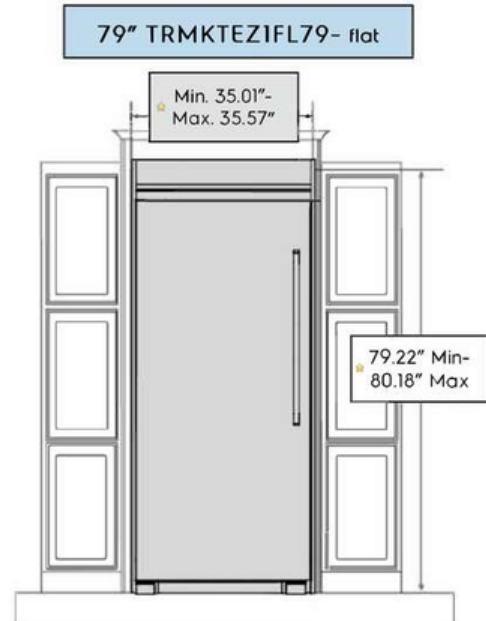

Dimensions et volume

Hauteur avec charnières	72 1/2 po
Hauteur sans charnières	71 1/2 po
Largeur de l'armoire	32 7/8 po
Profondeur avec porte	27 po
Profondeur avec porte ouverte à 90°	58 1/4 po

Capacité du congélateur	18.9 pi 3
-------------------------	-----------

Frigidaire Professional

Congélateur à porte simple de 19 pi cu

PFU19F8WF

Version : 10/21

Recommended cutout size for kitchen cabinets:
 Height: 75" +/- 0.06"
 Width: 66.25" +/- 0.032"
 Depth: 25.25" minimum

Recommended cutout size for kitchen cabinets:
 Height: 79" +/- 0.06"
 Width: 66.25" +/- 0.032"
 Depth: 25.25" minimum

Recommended cutout size for kitchen cabinets:
 Height: 79" +/- 0.06"
 Width: 66.25" +/- 0.032"
 Depth: 25.25" minimum

Recommended cutout size for kitchen cabinets:
 Height: 79" +/- 0.06"
 Width: 33" +/- 0.032"
 Depth: 25.25" minimum

* Denotes trim kit dimensions only

** For replacement business, we can accommodate a 66" cutout width, but it will be a very tight fit.