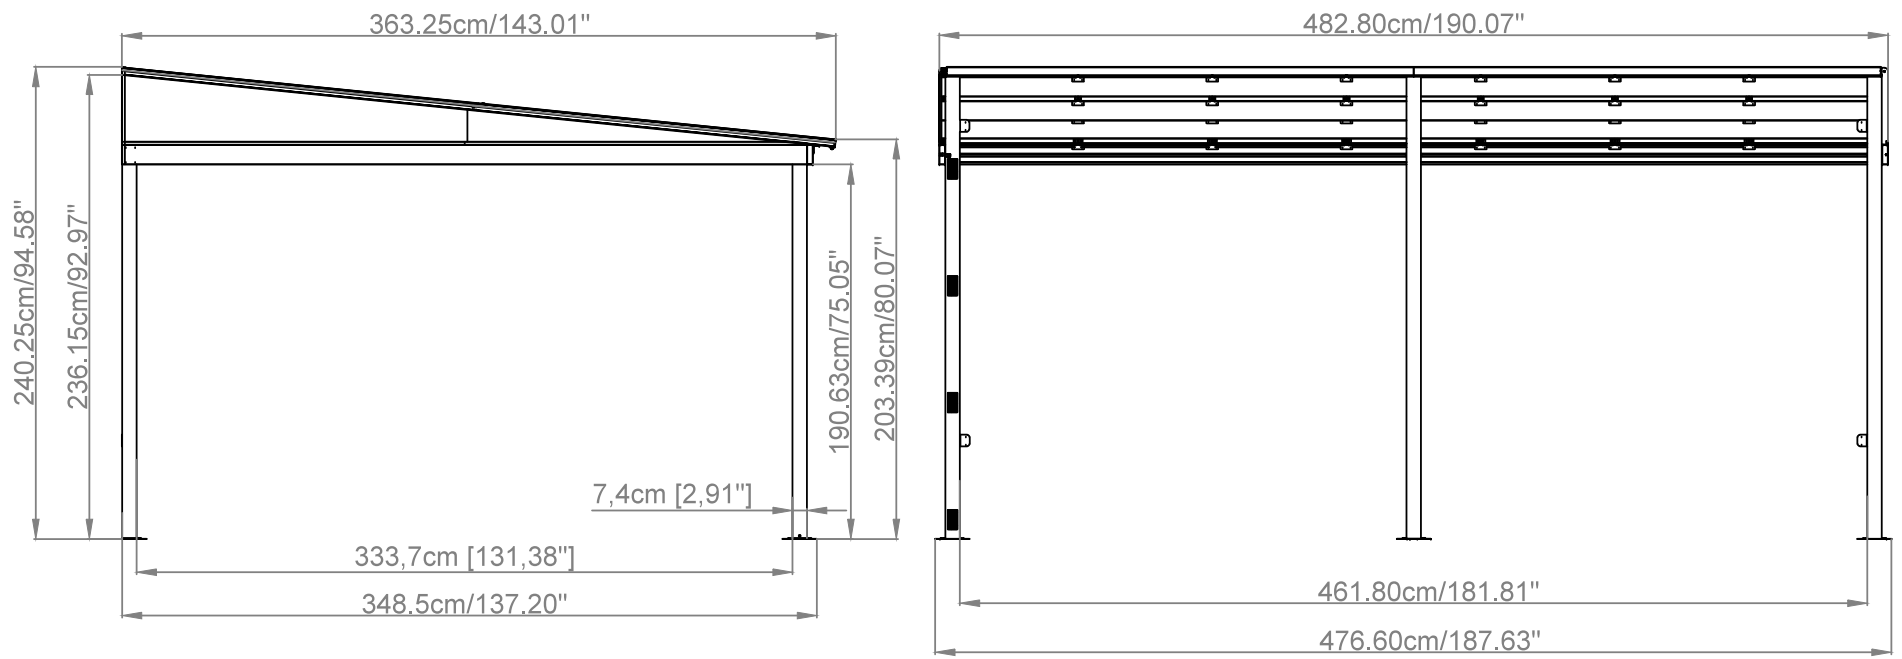

Pompano 12x16

Pompano 12x16