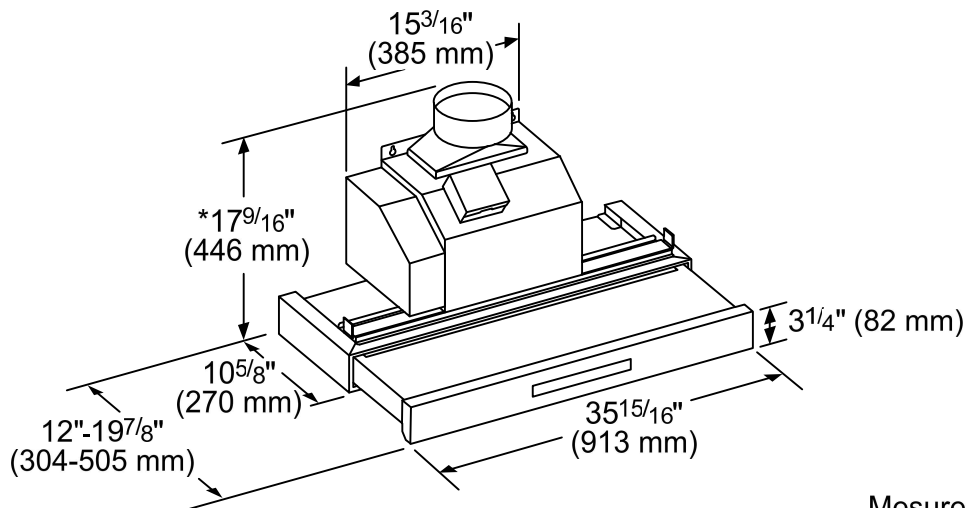

DÉTAILS TECHNIQUES

Watts (W)	440 W
Courant (A)	15 A
Volts (V)	120 V
Fréquence (Hz)	60 Hz
Type de fiche d'alimentation	Branchment fixe

DIMENSIONS ET POIDS

Dimensions générales de l'appareil (Largeur du pavillon incluse) (HxLxP) (po)	17 9/16 po x 35 15/16 po x 12 po - 19 7/8 po
Distance minimale au-dessus de la surface de cuisson au gaz / électrique	30 po / 30 po
Diamètre du conduit de ventilation supérieur (po)	8 po
Poids net (lb)	55 lb

DIMENSIONS DE LA HOTTE

* Hauteur intérieure minimale de l'armoire : 24" (610 mm)

Mesures en pouces (mm)

ACCESSOIRES EN OPTION

PANNEAU DE COMMANDE EXTERNE REMC PW

Pratique et à portée de main : L'accessoire de commande externe vous offre la liberté de placer les commandes de votre hotte à un endroit plus facile à atteindre