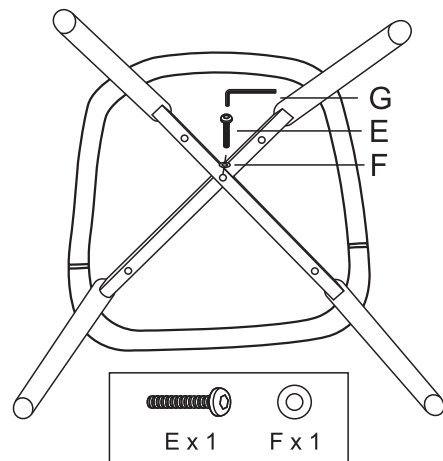

MINTO 403-194BLU
ASSEMBLY INSTRUCTIONS
INSTRUCTION D'ASSEMBLAGE

Gx1

3