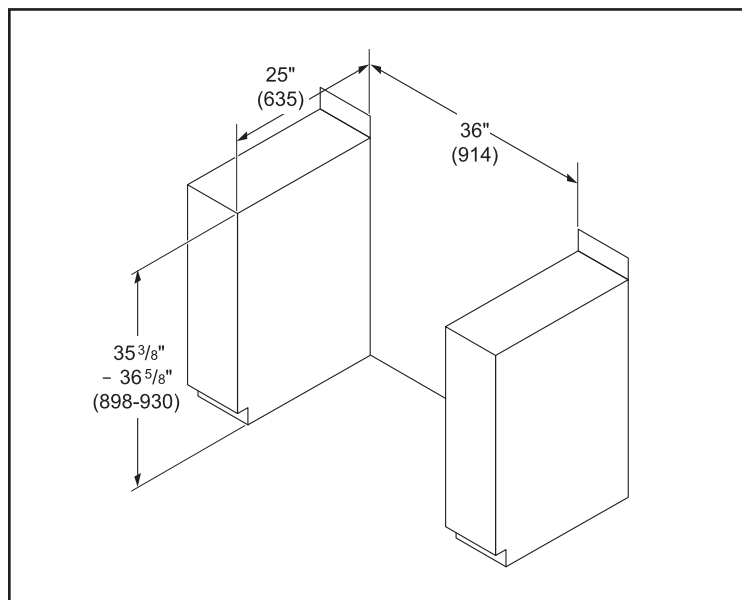

Cuisinière mixte de 36 po de style industriel

Série 800 – Acier inoxydable HDS8655C

Détails d'installation

Accessoires : Pour acheter des accessoires, des nettoyants et des pièces Bosch, visitez le site www.bosch-home.com/us/store ou composez le 1-800-944-2904 (du lundi au vendredi de 5 h à 18 h HNP, le samedi de 6 h à 15 h HNP).

Notes : Toutes les dimensions (hauteur, largeur et profondeur) sont indiquées en pouces. BSH se réserve le droit absolu et illimité de changer les matériaux du produit et les spécifications en tout temps, sans préavis. Veuillez consulter les instructions d'installation du produit pour les dimensions finales et autres détails avant la découpe.

Garanties : Veuillez consulter le manuel d'utilisation et d'entretien ou le site Web de Bosch pour la déclaration de garantie limitée.

Pour de plus amples renseignements sur notre gamme complète de produits, veuillez visiter notre site Web au www.bosch-home.ca ou composer le 1 800-944-2904

© BSH Home Appliances Corporation. Tous droits réservés. Bosch est une marque déposée de Robert Bosch GmbH.