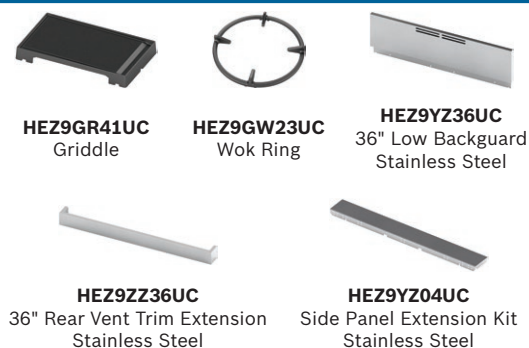

Accessoires - inclus

Manuel d'utilisation et d'entretien, guide d'installation, ensemble de conversion au PL, 1 grille standard, 1 grille télescopique

Accessoires - en option

Cuisinière mixte de 36 po de style industriel