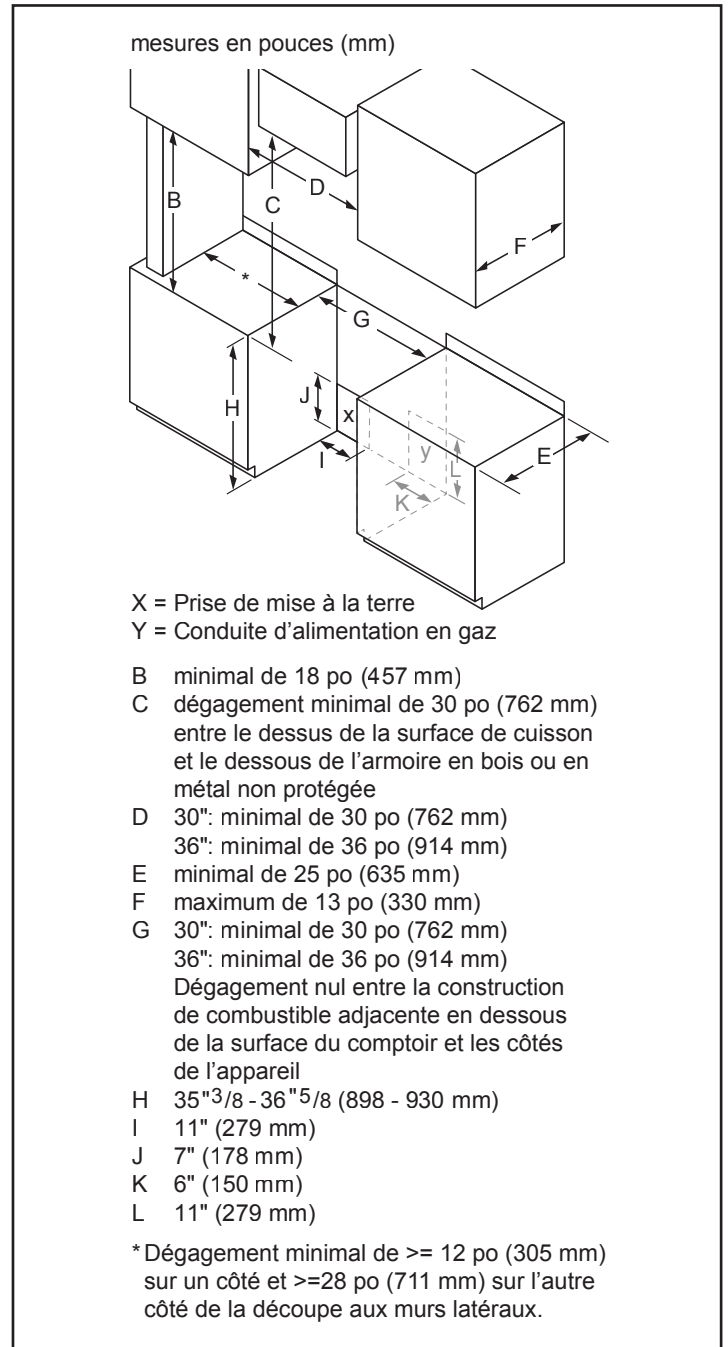

Cuisinière mixte de 36 po de style industriel

Série 800 – Acier inoxydable HDS8655C

Détails d'installation

Accessoires : Pour acheter des accessoires, des nettoyants et des pièces Bosch, visitez le site www.bosch-home.com/us/store ou composez le 1-800-944-2904 (du lundi au vendredi de 5 h à 18 h HNP, le samedi de 6 h à 15 h HNP).

Notes : Toutes les dimensions (hauteur, largeur et profondeur) sont indiquées en pouces. BSH se réserve le droit absolu et illimité de changer les matériaux du produit et les spécifications en tout temps, sans préavis. Veuillez consulter les instructions d'installation du produit pour les dimensions finales et autres détails avant la découpe.

Garanties : Veuillez consulter le manuel d'utilisation et d'entretien ou le site Web de Bosch pour la déclaration de garantie limitée.

Pour de plus amples renseignements sur notre gamme complète de produits, veuillez visiter notre site Web au www.bosch-home.ca ou composer le 1 800-944-2904

© BSH Home Appliances Corporation. Tous droits réservés. Bosch est une marque déposée de Robert Bosch GmbH.