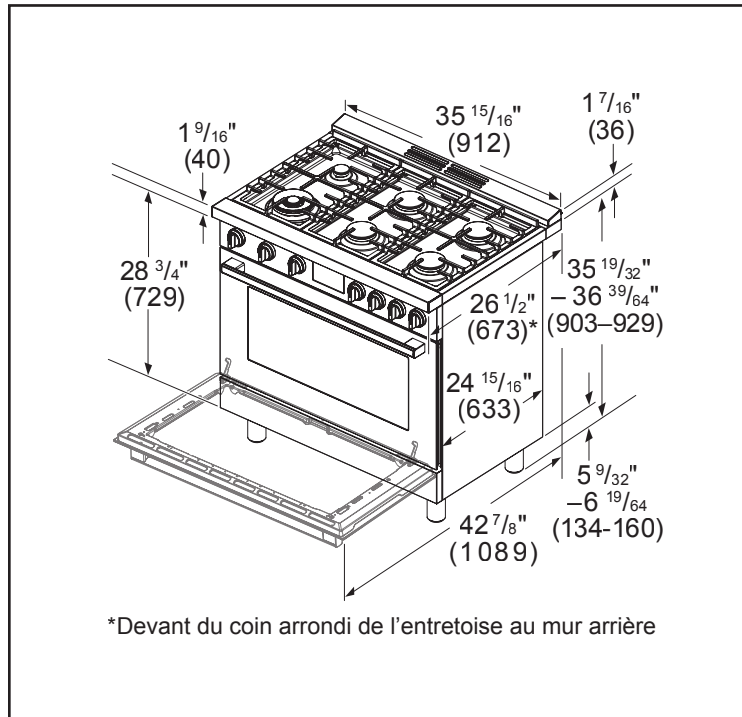

Cuisinière mixte de 36 po de style industriel

Série 800 – Acier inoxydable HDS8655C

Détails d'installation

Accessoires : Pour acheter des accessoires, des nettoyants et des pièces Bosch, visitez le site www.bosch-home.com/us/store ou composez le 1-800-944-2904 (du lundi au vendredi de 5 h à 18 h HNP, le samedi de 6 h à 15 h HNP).

Notes : Toutes les dimensions (hauteur, largeur et profondeur) sont indiquées en pouces. BSH se réserve le droit absolu et illimité de changer les matériaux du produit et les spécifications en tout temps, sans préavis. Veuillez consulter les instructions d'installation du produit pour les dimensions finales et autres détails avant la découpe.

Garanties : Veuillez consulter le manuel d'utilisation et d'entretien ou le site Web de Bosch pour la déclaration de garantie limitée.

Pour de plus amples renseignements sur notre gamme complète de produits, veuillez visiter notre site Web au www.bosch-home.ca ou composer le 1 800-944-2904

© BSH Home Appliances Corporation. Tous droits réservés. Bosch est une marque déposée de Robert Bosch GmbH.