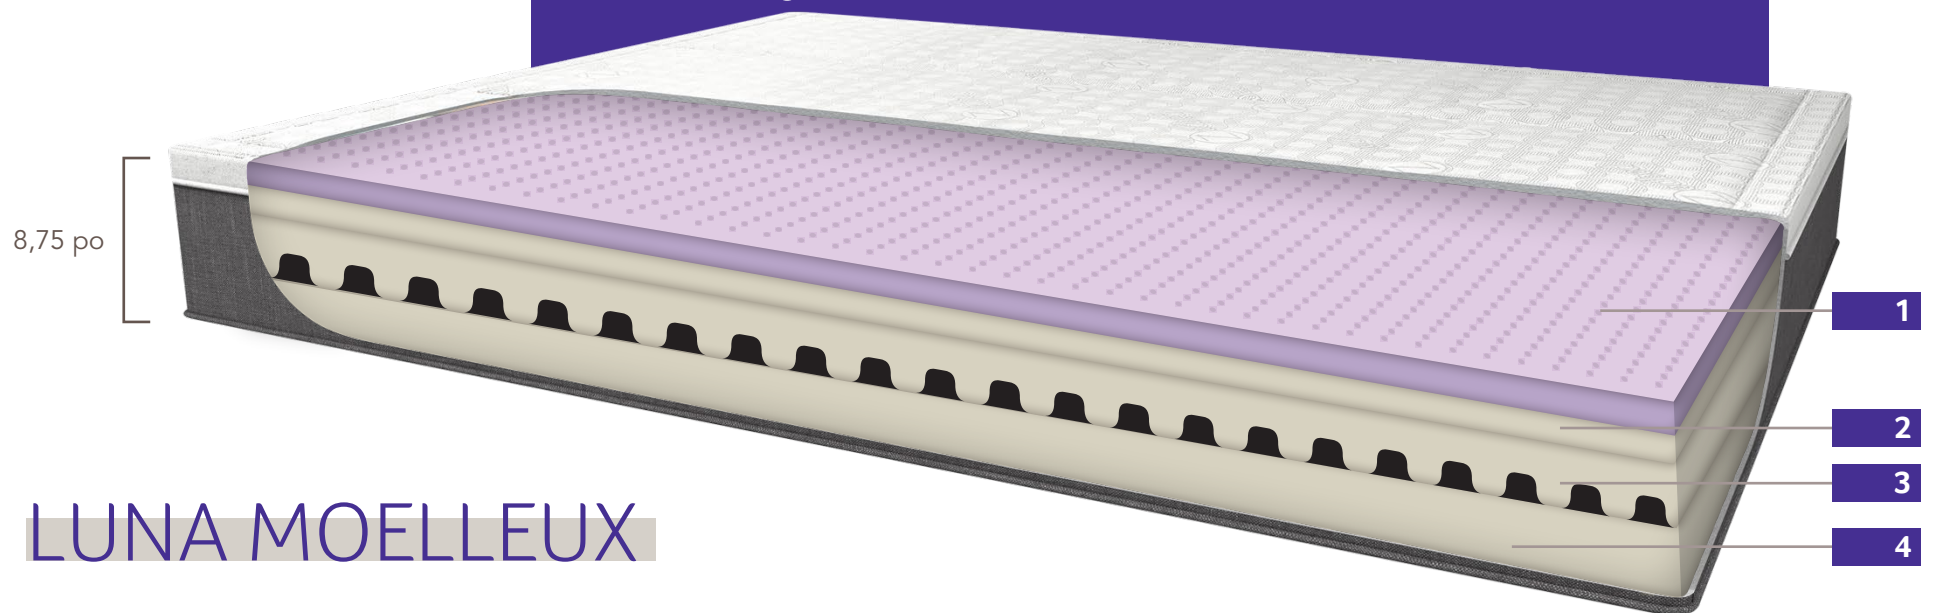

SÉRIE VX

Confortable et incroyablement **frais**.

LUNA MOELLEUX

1

Mousse haute densité VX à la lavande (1 po)

La mousse VX allie le confort de la mousse mémoire et le soutien de la mousse haute densité pour une amélioration de la circulation sanguine. Cette mousse unique et exclusive à Zedbed ne réagit pas à la chaleur corporelle et ni à l'air ambiant; le confort du matelas reste donc constant nuit après nuit et ce, peu importe la saison.

Combinées à la perforation PERFOR-PRO®, les milliers de cellules ouvertes permettent à l'air de circuler librement tout en maintenant le corps à une température idéale pour un sommeil réparateur.

La lavande favorise un endormissement rapide et un sommeil réparateur, elle est aussi reconnue pour repousser les acariens et les punaises de lits.

2

Mousse thérapeutique (0,75 po)

Mousse thérapeutique allégeant les points de pressions et permettant d'atteindre un niveau de confort moelleux tant recherché.

3

Mousse Canule (3 po)

Mousse Canule assurant un support lombaire supérieur et un confort optimal, fabriquée à partir de soya renouvelable, avec 22 canaux de ventilation EXPULSE-AIR®.

3

Base Celcar (4 po)

Base Celcar, certifiée CertiPUR-US®, fabriquée à partir d'extraits de soya renouvelable, offrant un support accru.