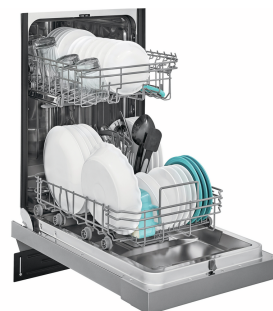

FFBD1831UW

Lave-vaisselle intégré de 18 po

Le lave-vaisselle intégré Frigidaire de 18 po est conforme aux exigences de l'ADA et est doté d'un système à deux bras gicleurs qui assure un nettoyage en profondeur chaque fois. Éliminez 99,9 % des bactéries ménagères courantes avec le cycle de désinfection tandis que le système d'économie d'espace permet de laver 8 couverts en un cycle.

Système de séchage par chaleur

Élément chauffant qui aide à sécher la vaisselle du premier coup

Options de cycles de nettoyage multiples

Comporte des options de cycles de nettoyage faciles à utiliser pour vos divers besoins, y compris économiseur d'énergie, intensif et rinçage seulement