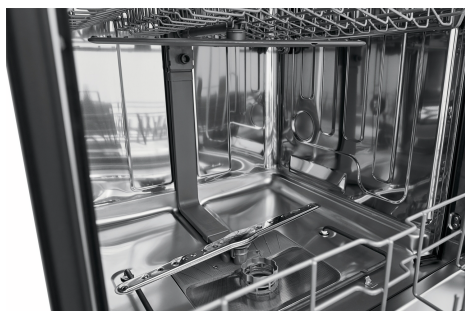

FFBD1831UW

Lave-vaisselle intégré de 18 po

Le lave-vaisselle intégré Frigidaire de 18 po est conforme aux exigences de l'ADA et est doté d'un système à deux bras gicleurs qui assure un nettoyage en profondeur chaque fois. Éliminez 99,9 % des bactéries ménagères courantes avec le cycle de désinfection tandis que le système d'économie d'espace permet de laver 8 couverts en un cycle.

Available Colors: Noir, Acier inoxydable, Blanc

Version: 07/23

Avantages pour le consommateur

Un nettoyage complet chaque fois

Notre système à deux bras gicleurs des paniers supérieur et inférieur assure un nettoyage complet chaque fois.

Système de séchage par chaleur

Élément chauffant qui aide à sécher la vaisselle du premier coup

Options de cycles de nettoyage multiples

Comporte des options de cycles de nettoyage faciles à utiliser pour vos divers besoins, y compris économiseur d'énergie, intensif et rinçage seulement