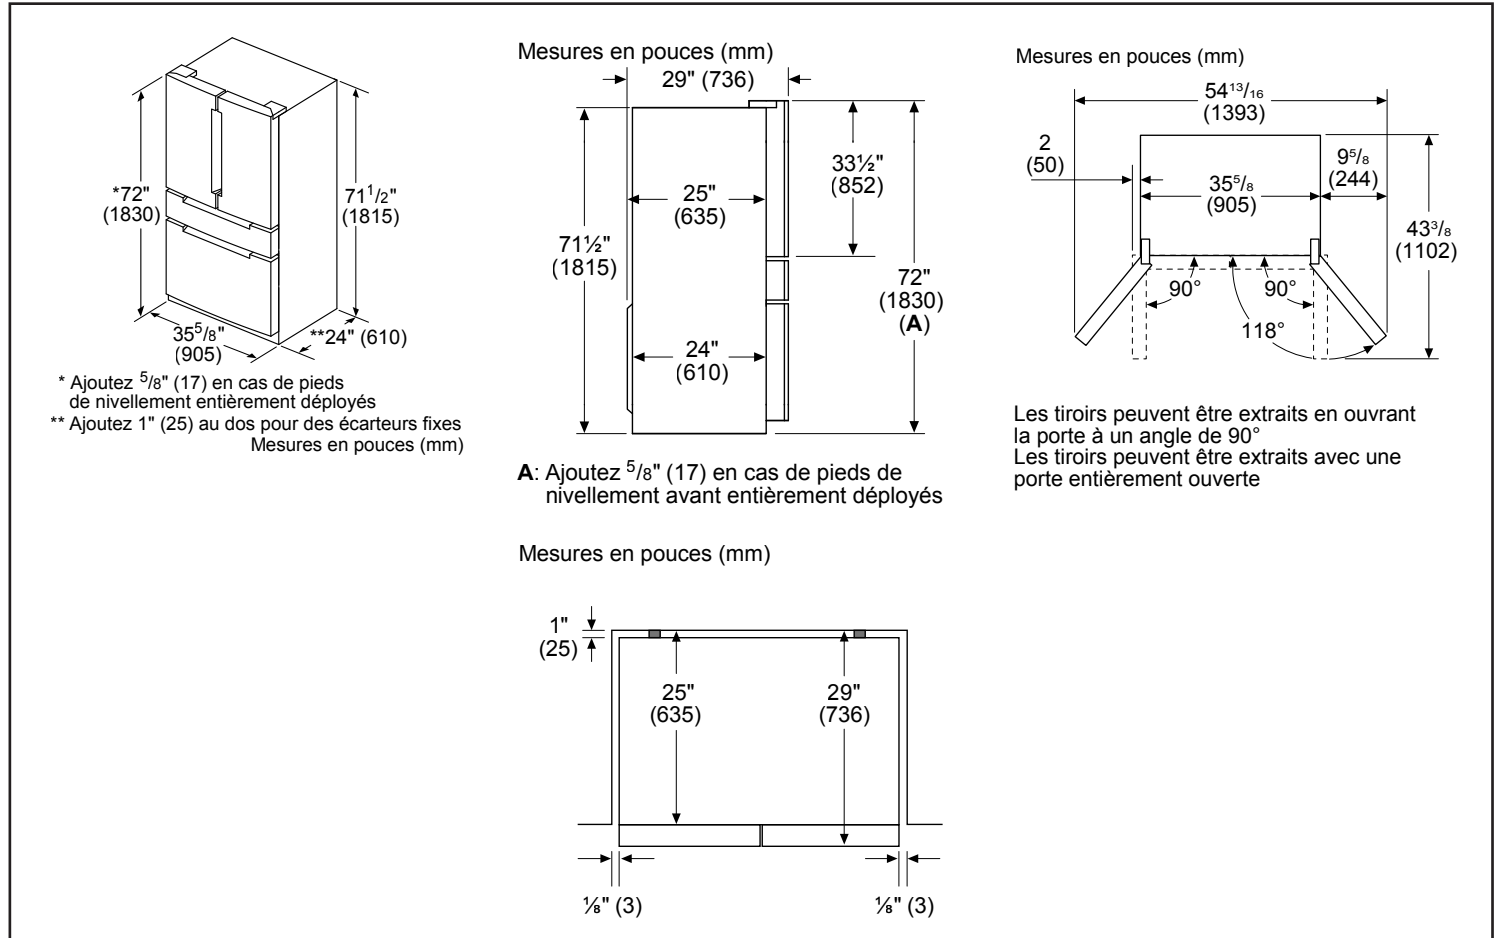

Réfrigérateur à 4 portes de 36 po à profondeur de comptoir

Série 800 – Centre de rafraîchissements – Verre sur acier inoxydable B36CL81ENG

Détails d'installation

Accessoires : Pour acheter des accessoires, des nettoyeurs et des pièces Bosch, visitez le site www.bosch-home.com/us/store ou composez le 1-800-944-2904 (du lundi au vendredi de 5 h à 18 h HNP, le samedi de 6 h à 15 h HNP).

Notes : Toutes les dimensions (hauteur, largeur et profondeur) sont indiquées en pouces. BSH se réserve le droit absolu et illimité de changer les matériaux du produit et les spécifications en tout temps, sans préavis. Veuillez consulter les instructions d'installation du produit pour les dimensions finales et autres détails avant la découpe.

Garanties : Veuillez consulter le manuel d'utilisation et d'entretien ou le site Web de Bosch pour la déclaration de garantie limitée.

Pour de plus amples renseignements sur notre gamme complète de produits, veuillez visiter notre site Web au www.bosch-home.ca ou composer le 1 800-944-2904

© BSH Home Appliances Corporation. Tous droits réservés. Bosch est une marque déposée de Robert Bosch GmbH.