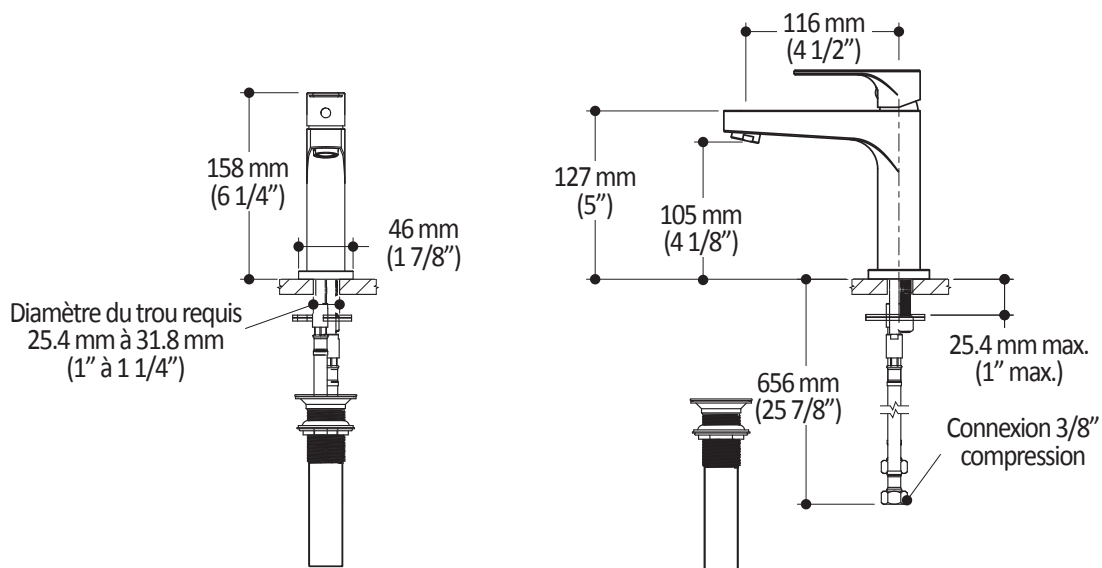

KONTOUR^{MC}

BF1285

Robinet monotrou de lavabo avec drain à pression

SPÉCIFICATIONS

Caractéristiques

- Construction en laiton massif
- Jet aérer caché
- Installation monotrou
- Drain à pression inclus
- Cartouche à disque en céramique
- Sans Plomb : Produit à très faible teneur en plomb (moins de 0.25%)

Emballage

- **Dimensions** : 587mm x 352mm x 117mm (23 1/8" x 13 5/8" x 4 5/8")
- **Volume** : 0.86 pi³ (0.024 m³)
- **Poids total** : 3.15 lb (1.43 kg)

Débit maximal

- 8.3 litres/min. (2.2 gallons/min.)

Dimensions du produit :

Important : Les dimensions sont approximatives et sont sujettes à changements sans préavis. Veuillez vous référer aux instructions d'installation.

Kalia inc.
1355, 2^e Rue
Sainte-Marie (Québec)
Canada G6E 1G9