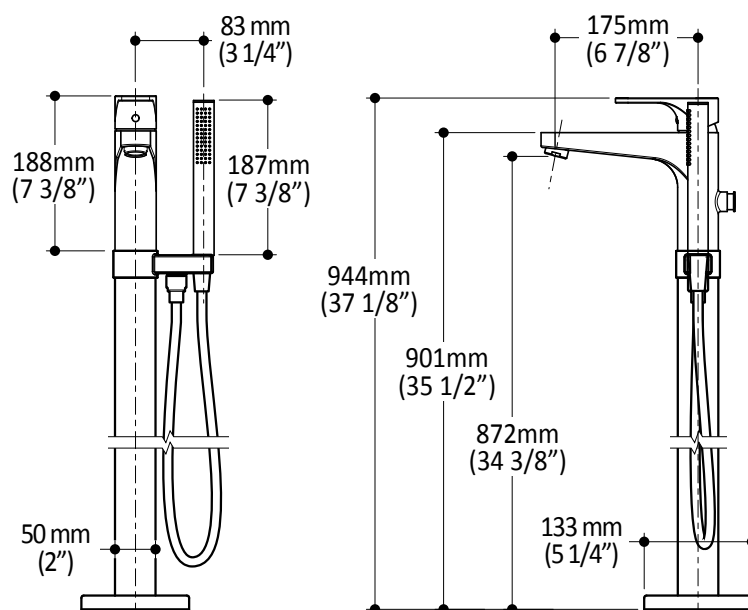

**KONTOUR<sup>MC</sup>****BF1288****Robinet de plancher 2 morceaux avec douchette****SPECIFICATIONS****Caractéristiques**

- Construction en laiton massif
- Valves anti-retour intégrées
- Tuyau flexible 60"
- Jet régulier
- Déviateur intégré
- Cartouche à disque en céramique

**Couleur (Fini)**

- Chrome : BF1288-110
- Chrome & noir : BF1288-150

**Certifications**

Le modèle spécifié rencontre ou dépasse les normes suivantes ;

- ASME A112.18.1
- CSA B125.1

**Emballage**

- **Dimensions :**  
762mm x 413mm x 146mm  
(30" x 16 1/4" x 5 3/4")
- **Volume :** 1.62 pi<sup>3</sup> (0.046 m<sup>3</sup>)
- **Poids total :** 13.5 lb (6.12 kg)

**Débits**

- Alimentation 1/2": 28.8 litres/min. (7.6 gallons/min.) à 60 PSI.
- Alimentation 3/4": 34.6 litres/min.  
(9.14 gallons/min.) à 60 PSI.

**Notes d'installation**

L'installation doit être conforme aux instructions d'installation fournies avec le produit.

Dimensions du produit :

**Important :** Les dimensions sont approximatives et sont sujettes à changements sans préavis. Veuillez vous référer aux instructions d'installation.

**Kalia inc.**

1355, 2<sup>e</sup> Rue  
Sainte-Marie (Québec)  
Canada G6E 1G9