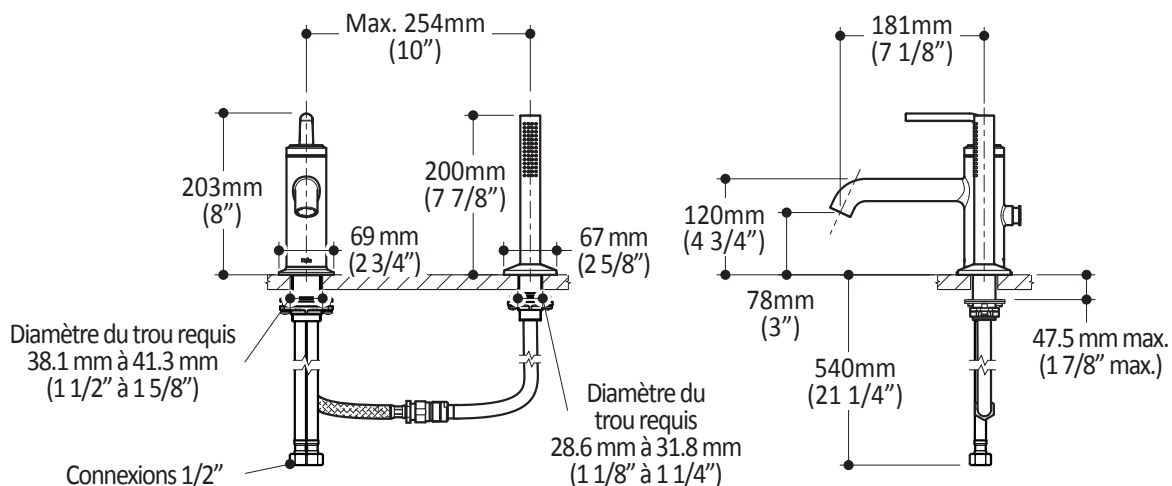

**CITÉ^{MC}****BF1219****Robinet 2 morceaux avec douchette - Installation sur baignoire****SPÉCIFICATIONS****Caractéristiques**

- Construction en laiton massif
- Valves anti-retour intégrées
- Tuyau flexible 60"
- Jet régulier caché
- Cartouche à disque en céramique

Couleur (Fini)

- Chrome : BF1219-110
- Nickel brossé PVS : BF1219-120

Certifications

Le modèle spécifié rencontre ou dépasse les normes suivantes ;

- ASME A112.18.1
- CSA B125.1

**Emballage**

- **Dimensions :**
584mm x 349mm x 95mm
(23" x 13 3/4" x 3 3/4")
- **Volume :** 0.67 pi³ (0.019 m³)
- **Poids total :** 8.25 lb (3.74 kg)

**Débit**

- Alimentation 1/2": 28.8 litres/min. (7.6 gallons US/min.) à 60 PSI.
- Alimentation 3/4": 36.3 litres/min. (9.6 gallons US/min.) à 60 PSI.

Notes d'installation

L'installation doit être conforme aux instructions d'installation fournies avec le produit.

Dimensions du produit :

Important : Les dimensions sont approximatives et sont sujettes à changements sans préavis. Veuillez vous référer aux instructions d'installation.

Kalia inc.
1355, 2^e Rue
Sainte-Marie (Québec)
Canada G6E 1G9