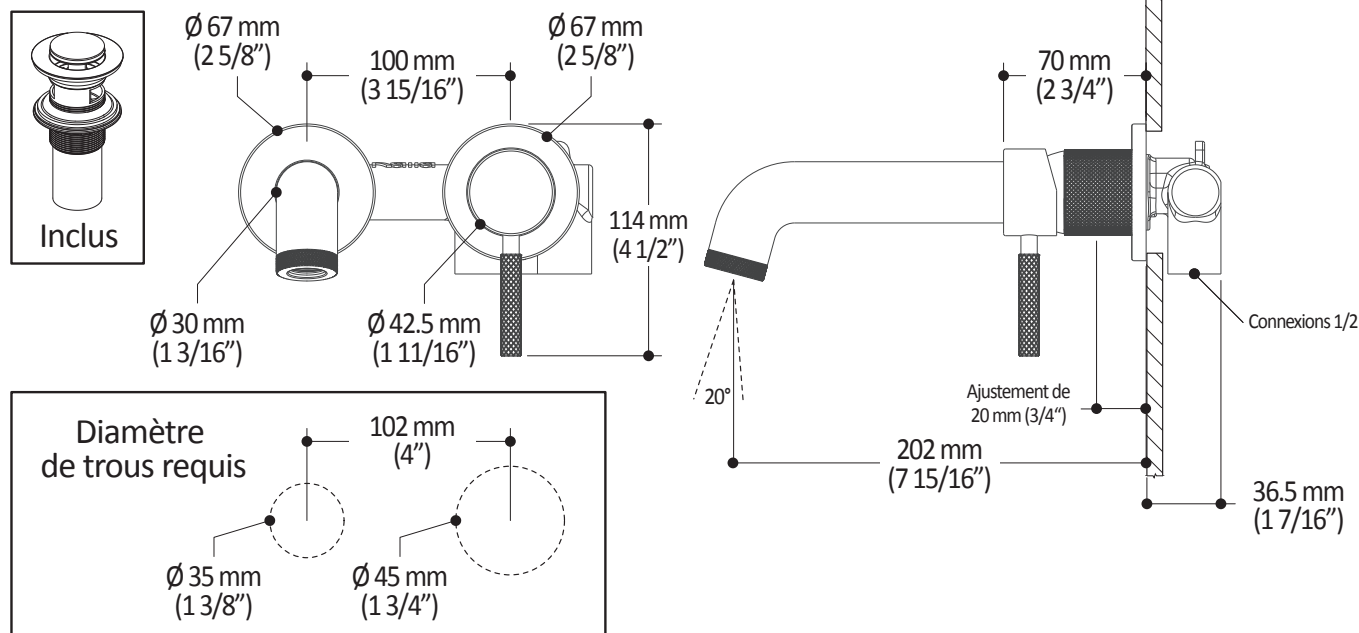

**BF1801**  
**Robinet de lavabo mural avec drain à pression**

**SPÉCIFICATIONS**

**Caractéristiques**

- Construction en laiton massif
- Jet aéré, caché et ajustable (20°)
- Drain à pression avec trop-plein
- Cartouche à disque en céramique
- Sans Plomb : Produit à très faible teneur en plomb (moins de 0.25%)

**Couleurs (Finis)**

- Chrome : BF1801-110

**Débit maximal**

- 8.3 L/min (2.2 gpm)

**Certifications**

Le modèle spécifié rencontre ou dépasse les normes suivantes :

**Notes d'installation**

L'installation doit être conforme aux instructions d'installation fournies avec le produit.

*Dimensions du produit :*

**Important :** Les dimensions sont approximatives et sont sujettes à changements sans préavis. Veuillez vous référer aux instructions d'installation.