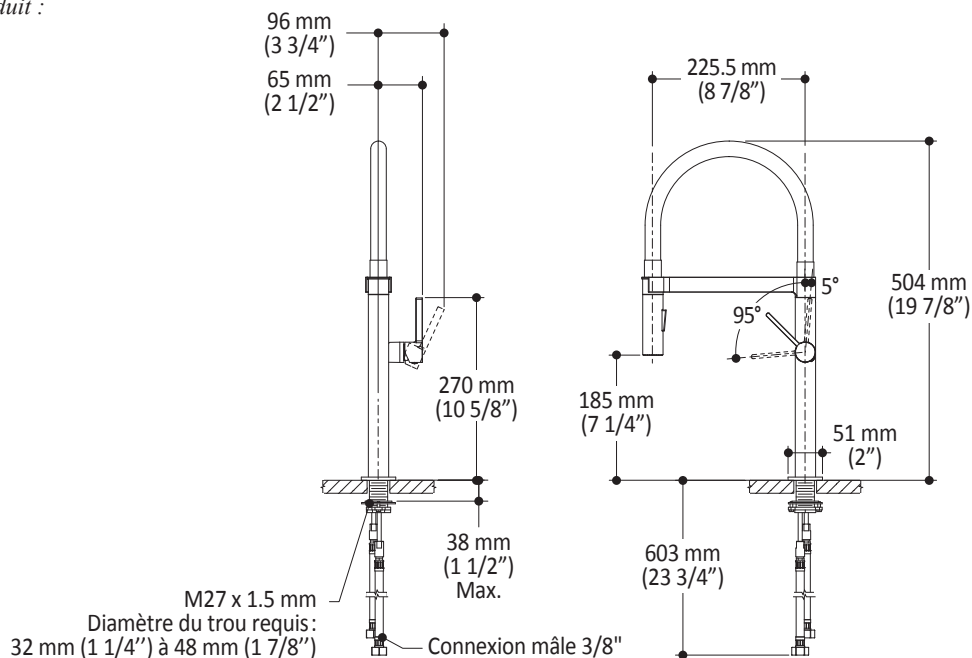

Débit maximal

- 8.3 litres/min. (2.2 gallons/min.)

*Fini PVS : Précipitation de vapeur solide

Notes d'installation

L'installation doit être conforme aux instructions d'installation fournies avec le produit.

Dimensions du produit :

Important : Les dimensions sont approximatives et sont sujettes à changements sans préavis. Veuillez vous référer aux instructions d'installation.

HISTOIRES D'EAU^{MD}

1355, 2^e Rue, Parc industriel
Sainte-Marie (Québec)
Canada G6E 1G9