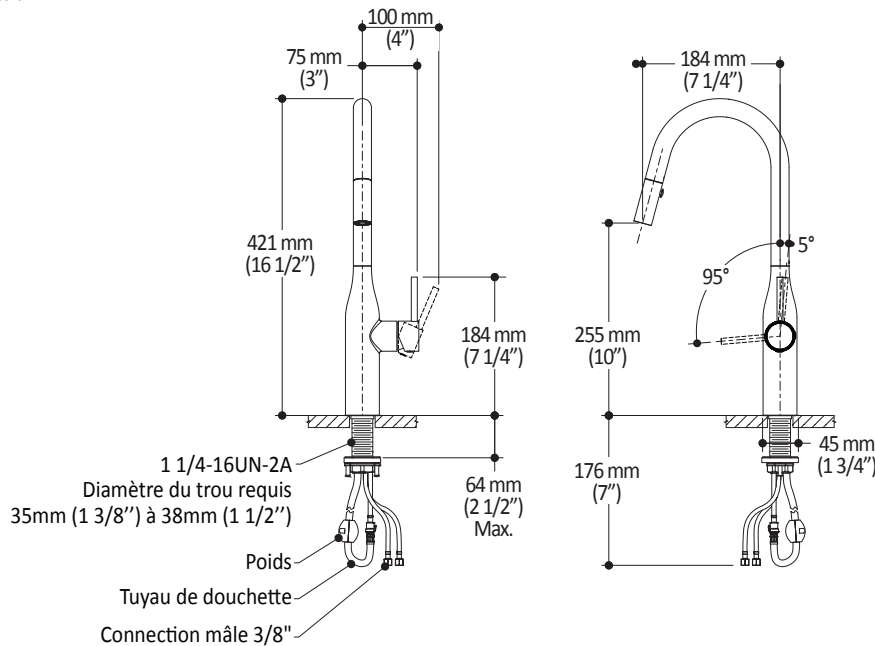

Caractéristiques

- Robinet de cuisine monocommande avec douchette extensible ergonomique
- Construction robuste en zinc
- Cartouche à disque en céramique
- Douchette à 2 fonctions : jet régulier ou jet rinçage
- Tuyaux d'alimentation d'eau en acier inoxydable flexible 9.5 mm (3/8")
- Bec pivotant sur 360°
- Boyau en nylon de 1524 mm (60") de haute qualité
- Valves anti-retour intégrées
- Installation monotrou
- Système d'installation rapide

Débit maximal

- 6.8 litres/min. (1.8 gallons/min.)

Certifications

Le modèle spécifié rencontre ou dépasse les normes suivantes ;

Notes d'installation

L'installation doit être conforme aux instructions d'installation fournies avec le produit.

Couleurs (Finis)

- Chrome : KF1691-110
- Inox PVS* : KF1691-130
- Noir mat : KF1691-160

*Fini PVS : Précipitation de vapeur solide

Dimensions du produit :

Important : Les dimensions sont approximatives et sont sujettes à changements sans préavis. Veuillez vous référer aux instructions d'installation.