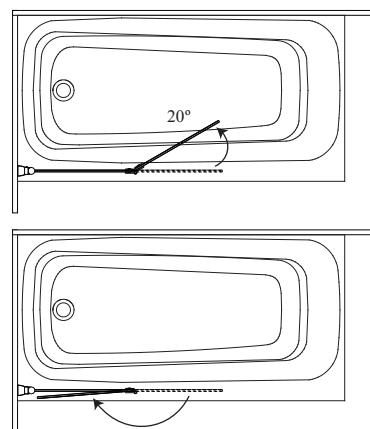

**Caractéristiques**

- Écran de baignoire à pivot **sans cadre**
- Porte articulée à double pivot
- Ajustement de 25 mm (1")
- Verre trempé de 6 mm (1/4") d'épaisseur
- Réversible (ouverture à gauche ou à droite)
- Hauteur de la porte de 1423 mm (56")

**Finis**

- Chrome :  
- DR1230-110-XXX
- Nickel brossé :  
- DR1230-120-XXX
- Noir mat :  
- DR1230-160-XXX

**Motif du verre**

- Verre trempé clair :  
- DR1230-XXX-000

**NOTES D'INSTALLATION**

L'installation doit être conforme aux instructions d'installation fournies avec le produit.

DR1230-XXX-XXX; Écran ouverture à gauche illustrée

Mouvement du 1<sup>er</sup> panneau

Mouvement du 2<sup>e</sup> panneau

**Important :** Les dimensions sont approximatives et sont sujettes à changements sans préavis. Veuillez vous référer aux instructions d'installation.