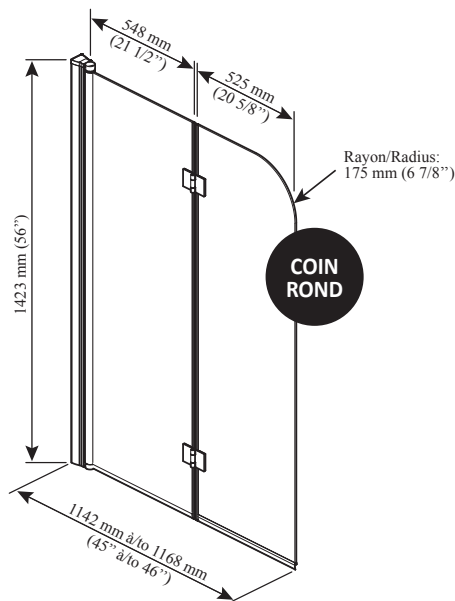

**Caractéristiques**

- Écran de baignoire à pivot **sans cadre**
- Porte articulée à double pivot
- Ajustement de 25 mm (1")
- Verre trempé de 6 mm (1/4") d'épaisseur
- Réversible (ouverture à gauche ou à droite)
- Hauteur de la porte de 1423 mm (56")

**Finis**

- Chrome :  
- DR1230-110-XXX
- Nickel brossé :  
- DR1230-120-XXX
- Noir mat :  
- DR1230-160-XXX

**Motif du verre**

- Verre trempé clair :  
- DR1230-XXX-000

**NOTES D'INSTALLATION**

L'installation doit être conforme aux instructions d'installation fournies avec le produit.

DR1230-XXX-XXX; Écran ouverture à gauche illustrée

Mouvement du 1<sup>er</sup> panneau

Mouvement du 2<sup>e</sup> panneau

**Important :** Les dimensions sont approximatives et sont sujettes à changements sans préavis. Veuillez vous référer aux instructions d'installation.