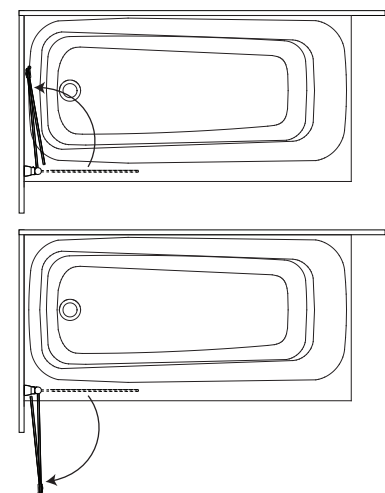

**Caractéristiques**

- Écran de baignoire à pivot **sans cadre**
- Porte articulée à double pivot
- Ajustement de 25 mm (1")
- Verre trempé de 6 mm (1/4") d'épaisseur
- Réversible (ouverture à gauche ou à droite)
- Hauteur de la porte de 1423 mm (56")

DR1230-XXX-XXX; Écran ouverture à gauche illustrée

Mouvement du 1<sup>er</sup> panneau

Mouvement du 2<sup>e</sup> panneau

**Important :** Les dimensions sont approximatives et sont sujettes à changements sans préavis. Veuillez vous référer aux instructions d'installation.