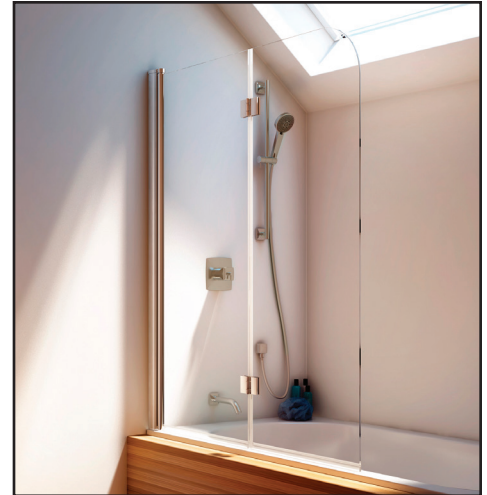

**Caractéristiques**

- Écran de baignoire à pivot **sans cadre**
- Porte articulée à double pivot
- Ajustement de 25 mm (1")
- Verre trempé de 6 mm (1/4") d'épaisseur
- Réversible (ouverture à gauche ou à droite)
- Hauteur de la porte de 1423 mm (56")

**Finis**

- Chrome :  
- DR1230-110-XXX
- Nickel brossé :  
- DR1230-120-XXX
- Noir mat :  
- DR1230-160-XXX

**Motif du verre**

- Verre trempé clair :  
- DR1230-XXX-000

**NOTES D'INSTALLATION**

L'installation doit être conforme aux instructions d'installation fournies avec le produit.

DR1230-XXX-XXX; Écran ouverture à gauche illustrée

Mouvement du 1<sup>er</sup> panneau

Mouvement du 2<sup>e</sup> panneau

**Important :** Les dimensions sont approximatives et sont sujettes à changements sans préavis. Veuillez vous référer aux instructions d'installation.