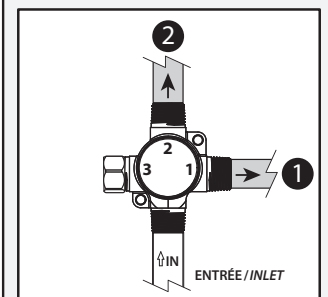

Dimensions du produit :

Important : Les dimensions sont approximatives et sont sujettes à changements sans préavis. Veuillez vous référer aux instructions d'installation.

Configuration 2 voies
2-way configuration

HISTOIRES D'EAU^{MD}

BF1398

PREMIA: Tête de pluie avec bras vertical au plafond

SPÉCIFICATIONS

Caractéristiques

- Entrée d'eau 1/2" mâle NPT
- Dimensions : 200 x 319.5 mm (7 7/8" x 12 1/2")
- Système antitartre avec jets de pulvérisation flexibles
- Orientation ajustable avec joint à rotule
- 2 fonctions directes et 1 position partagée