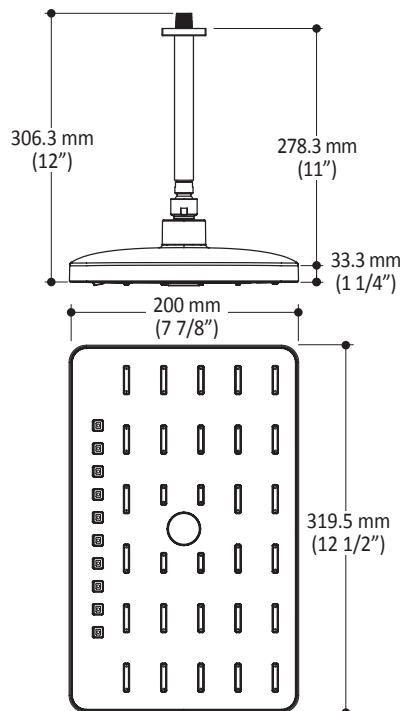

Important : Les dimensions sont approximatives et sont sujettes à changements sans préavis. Veuillez vous référer aux instructions d'installation.

HISTOIRES D'EAU^{MD}

1355, 2e Rue, Parc industriel
Sainte-Marie (Québec)
Canada G6E 1G9

T 418 387-9090
1 877 GO-KALIA (1 877 465-2542)
F 418 387-9089

KaliaStyle.com