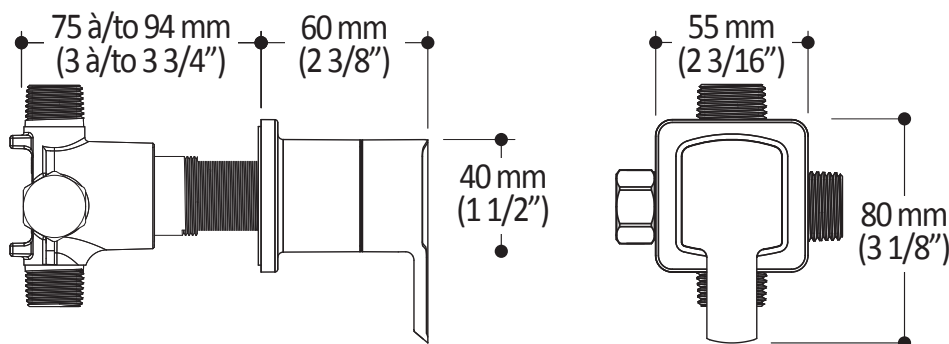

Couleurs (Finis)

- Chrome : BF1436-110

Certifications

Le modèle spécifié rencontre ou dépasse les normes suivantes ;

Emballage

- **Dimensions :**
315 mm x 125 mm x 115 mm
(12 3/8" x 4 7/8" x 4 1/2")
- **Volume :** 0.004 m³ (0.16 pi³)
- **Poids total :** 1.22 kg (2.69 lb)

Dimensions du produit :

Important : Les dimensions sont approximatives et sont sujettes à changements sans préavis. Veuillez vous référer aux instructions d'installation.

Configuration 2 voies
2-way configuration

HISTOIRES D'EAU^{MD}

BF1398

PREMIA: Tête de pluie avec bras vertical au plafond

SPÉCIFICATIONS

Caractéristiques

- Entrée d'eau 1/2" mâle NPT
- Dimensions : 200 x 319.5 mm (7 7/8" x 12 1/2")
- Système antitartre avec jets de pulvérisation flexibles
- Orientation ajustable avec joint à rotule
- 2 fonctions directes et 1 position partagée

SPÉCIFICATIONS

Caractéristiques

- Hauteur totale de 775 mm (30 1/2")
- Système de glissement facile à utiliser
- Système de verrouillage

Couleurs (Finis)

- Chrome : 103576-110

Emballage

- **Dimensions** : 798 mm x 205 mm x 89 mm (31 1/2" x 8" x 3 1/2")
- **Volume** : 0.27 pi³ (0.010 m³)
- **Poids total** : 1.54 lb (0.7 kg)