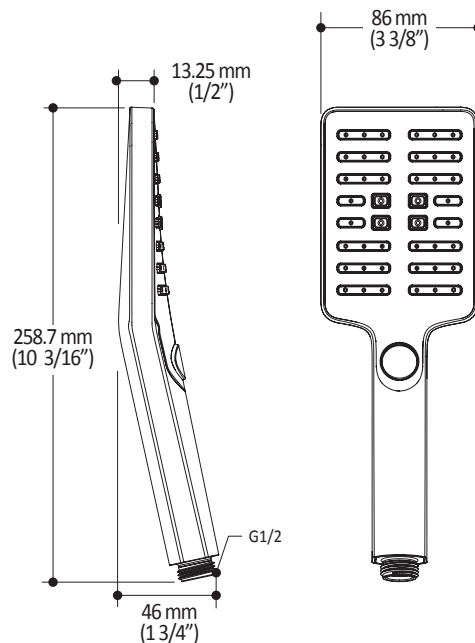

T 418 387-9090
1 877 GO-KALIA (1 877 465-2542)
F 418 387-9089

KaliaStyle.com

Caractéristiques

- Dimension : 86 mm (3 3/8")
- Système anticalcaire avec jets de pulvérisation flexibles
- Entrée d'eau mâle G1/2
- 2 fonctions directes et 1 position partagée
- Construction en plastique

Couleurs (Finis)

- Chrome : 103579-110
- Noir et chrome : 103579-150

Certifications

Le modèle spécifié rencontre ou dépasse les normes suivantes ;

CSA B125.1
ASME A112.18.1

Emballage

- **Dimensions :**
325 mm x 280 mm x 45 mm
(12 3/4" x 11" x 1 3/4")
- **Volume :** 0.004 m³ (0.14 pi³)
- **Poids total :** 0.4 kg (0.88 lb)

Dimensions du produit :

Important : Les dimensions sont approximatives et sont sujettes à changements sans préavis. Veuillez vous référer aux instructions d'installation.

HISTOIRES D'EAU^{MD}

103576

Rail pour douchette

SPÉCIFICATIONS

Caractéristiques

- Hauteur totale de 775 mm (30 1/2")
- Système de glissement facile à utiliser
- Système de verrouillage

Couleurs (Finis)

- Chrome : 103576-110

Emballage

- **Dimensions** : 798 mm x 205 mm x 89 mm (31 1/2" x 8" x 3 1/2")
- **Volume** : 0.27 pi³ (0.010 m³)
- **Poids total** : 1.54 lb (0.7 kg)