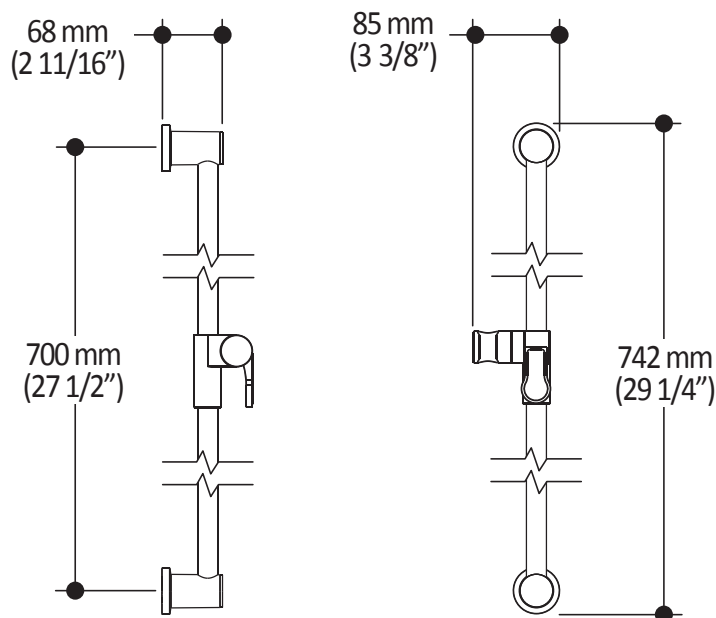

Dimensions du produit :

Important : Les dimensions sont approximatives et sont sujettes à changements sans préavis. Veuillez vous référer aux instructions d'installation.

Caractéristiques

- Entrée d'eau mâle 1/2NPT sur le bras mural
- Entrée d'eau femelle G1/2 sur la tête de pluie
- Diamètre tête de pluie de 220 mm (8 5/8")
- Système antitartre avec jets de pulvérisation flexibles
- Orientation ajustable avec joint à rotule

Dimensions du produit :

Important : Les dimensions sont approximatives et sont sujettes à changements sans préavis. Veuillez vous référer aux instructions d'installation.

Caractéristiques

- Dimension : 120 mm (4 3/4")
- Système anticalcaire avec jets de pulvérisation flexibles
- Entrée d'eau mâle G1/2
- 2 fonctions directes et 1 position partagée

Dimensions du produit :

Important : Les dimensions sont approximatives et sont sujettes à changements sans préavis. Veuillez vous référer aux instructions d'installation.

Caractéristiques

- Hauteur totale de 742 mm (30")
- Système de glissement facile à utiliser
- Système de verrouillage

Dimensions du produit :

Important : Les dimensions sont approximatives et sont sujettes à changements sans préavis. Veuillez vous référer aux instructions d'installation.

Caractéristiques

- Entrée d'eau mâle ou femelle 1/2NPT
- Sortie d'eau mâle G1/2
- Construction en laiton massif
- Fini PVS (Pulvérisation de Vapeur Solide) : procédé de haute technologie protégeant le fini de surface pour une durabilité accrue