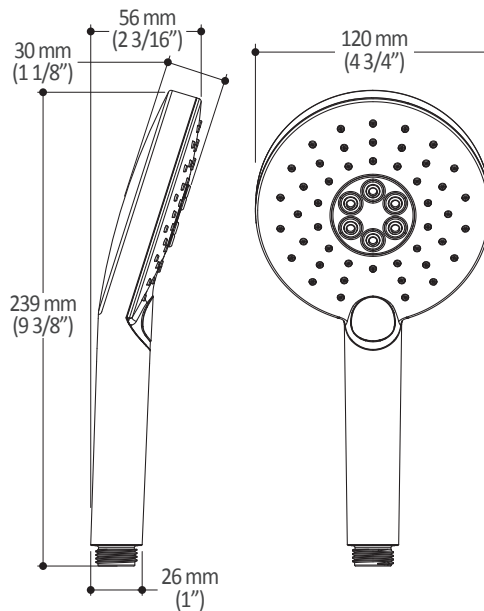

Caractéristiques

- 2 entrées d'eau mâle 1/2NPT vissée ou soudée
- 2 sorties d'eau mâle 1/2NPT vissée ou soudée
- Construction en laiton massif
- Ajustement total de 32 mm (1 1/4")
- Possibilité d'installation dos à dos
- Appuis inclus pour une meilleure stabilité lors de l'installation
- Possibilité de faire fonctionner une seule ou deux composantes simultanément

Dimensions du produit :

Important : Les dimensions sont approximatives et sont sujettes à changements sans préavis. Veuillez vous référer aux instructions d'installation.

Caractéristiques

- Entrée d'eau mâle 1/2NPT sur le bras mural
- Entrée d'eau femelle G1/2 sur la tête de pluie
- Diamètre tête de pluie de 220 mm (8 5/8")
- Système antitartre avec jets de pulvérisation flexibles
- Orientation ajustable avec joint à rotule

Dimensions du produit :

Important : Les dimensions sont approximatives et sont sujettes à changements sans préavis. Veuillez vous référer aux instructions d'installation.

Caractéristiques

- Dimension : 120 mm (4 3/4")
- Système anticalcaire avec jets de pulvérisation flexibles
- Entrée d'eau mâle G1/2
- 2 fonctions directes et 1 position partagée

Dimensions du produit :

Important : Les dimensions sont approximatives et sont sujettes à changements sans préavis. Veuillez vous référer aux instructions d'installation.

Caractéristiques

- Hauteur totale de 742 mm (30")
- Système de glissement facile à utiliser
- Système de verrouillage