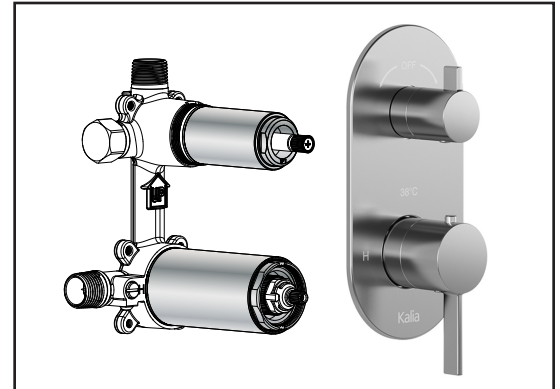

Caractéristiques

- 2 entrées d'eau mâle 1/2NPT vissée ou soudée
- 2 sorties d'eau mâle 1/2NPT vissée ou soudée
- Construction en laiton massif
- Ajustement total de 32 mm (1 1/4")
- Possibilité d'installation dos à dos
- Appuis inclus pour une meilleure stabilité lors de l'installation
- Possibilité de faire fonctionner une seule ou deux composantes simultanément

Couleurs (Finis)

- Chrome : BF1577-110
- Noir mat : BF1577-160

Débit maximal

- 1 sortie : 22 L/min (5.9 gpm) à 60 psi
- 2 sorties : 23.5 L/min (6.21 gpm) à 60 psi

Certifications

Le modèle spécifié rencontre ou dépasse les normes suivantes ;

Notes d'installation

L'installation doit être conforme aux instructions d'installation fournies avec le produit.

GARANTIE

Kalia inc. garantit ses produits contre tout défaut de matériel ou de fabrication dans des conditions normales d'utilisation et d'entretien. **Veillez vous référer à la garantie Kalia comprise avec chacun des produits pour obtenir plus de détails.**