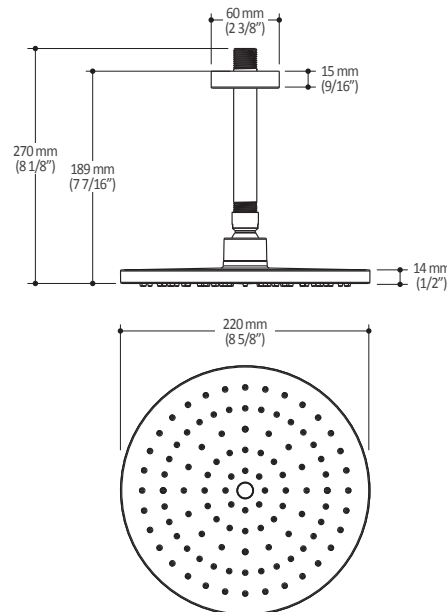

Caractéristiques

- 2 entrées d'eau mâle 1/2NPT vissée ou soudée
- 2 sorties d'eau mâle 1/2NPT vissée ou soudée
- Construction en laiton massif
- Ajustement total de 32 mm (1 1/4")
- Possibilité d'installation dos à dos
- Appuis inclus pour une meilleure stabilité lors de l'installation
- Possibilité de faire fonctionner une seule ou deux composantes simultanément

Dimensions du produit :

Important : Les dimensions sont approximatives et sont sujettes à changements sans préavis. Veuillez vous référer aux instructions d'installation.

Caractéristiques

- Entrée d'eau mâle 1/2NPT sur le bras mural
- Entrée d'eau femelle G1/2 sur la tête de pluie
- Diamètre tête de pluie de 220 mm (8 5/8")
- Système antitartre avec jets de pulvérisation flexibles
- Orientation ajustable avec joint à rotule

Dimensions du produit :

Important : Les dimensions sont approximatives et sont sujettes à changements sans préavis. Veuillez vous référer aux instructions d'installation.

Caractéristiques

- Dimension : 120 mm (4 3/4")
- Système anticalcaire avec jets de pulvérisation flexibles
- Entrée d'eau mâle G1/2
- 2 fonctions directes et 1 position partagée

Dimensions du produit :

Important : Les dimensions sont approximatives et sont sujettes à changements sans préavis. Veuillez vous référer aux instructions d'installation.

Caractéristiques

- Entrée d'eau mâle ou femelle 1/2NPT
- Sortie d'eau mâle G1/2
- Construction en laiton massif
- Fini PVS (Pulvérisation de Vapeur Solide) : procédé de haute technologie protégeant le fini de surface pour une durabilité accrue