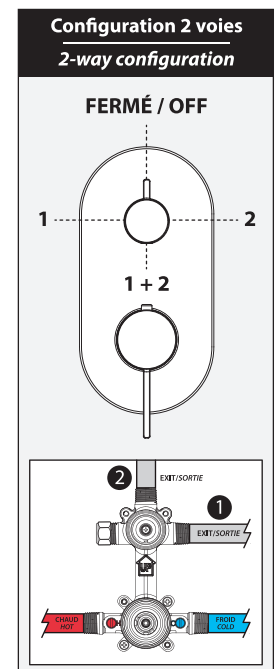

Caractéristiques

- 2 entrées d'eau mâle 1/2NPT vissée ou soudée
- 2 sorties d'eau mâle 1/2NPT vissée ou soudée
- Construction en laiton massif
- Ajustement total de 32 mm (1 1/4")
- Possibilité d'installation dos à dos
- Appuis inclus pour une meilleure stabilité lors de l'installation
- Possibilité de faire fonctionner une seule ou deux composantes simultanément

Dimensions du produit :

Important : Les dimensions sont approximatives et sont sujettes à changements sans préavis. Veuillez vous référer aux instructions d'installation.

Caractéristiques

- Entrée d'eau mâle 1/2NPT sur le bras mural
- Entrée d'eau femelle G1/2 sur la tête de pluie
- Diamètre tête de pluie de 220 mm (8 5/8")
- Système antitartre avec jets de pulvérisation flexibles
- Orientation ajustable avec joint à rotule

Dimensions du produit :

Important : Les dimensions sont approximatives et sont sujettes à changements sans préavis. Veuillez vous référer aux instructions d'installation.

Caractéristiques

- Dimension : 120 mm (4 3/4")
- Système anticalcaire avec jets de pulvérisation flexibles
- Entrée d'eau mâle G1/2
- 2 fonctions directes et 1 position partagée