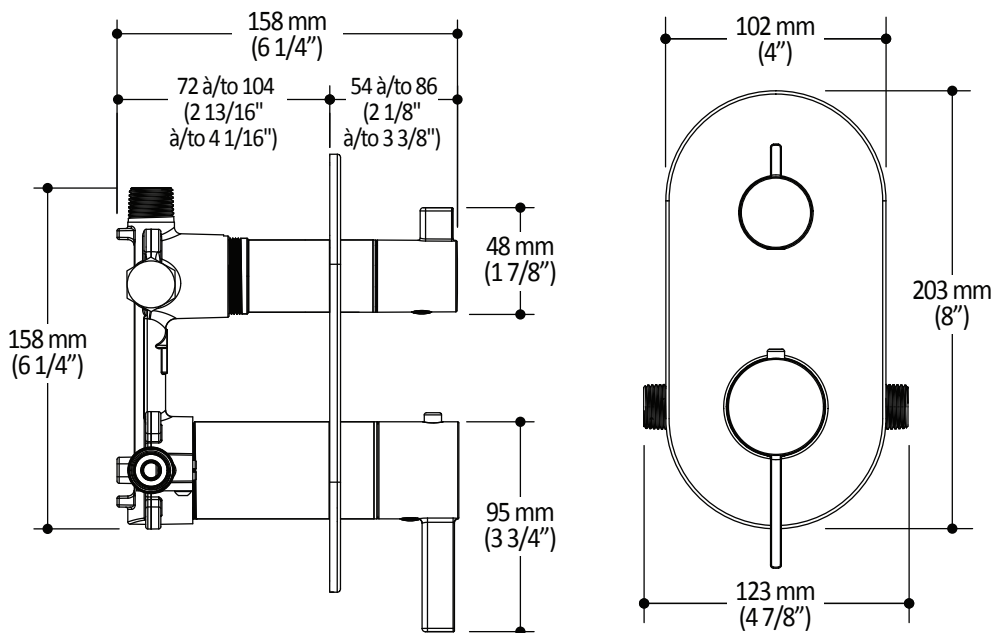

Caractéristiques

- 2 entrées d'eau mâle 1/2NPT vissée ou soudée
- 2 sorties d'eau mâle 1/2NPT vissée ou soudée
- Construction en laiton massif
- Ajustement total de 32 mm (1 1/4")
- Possibilité d'installation dos à dos
- Appuis inclus pour une meilleure stabilité lors de l'installation
- Possibilité de faire fonctionner une seule ou deux composantes simultanément

Dimensions du produit :

Important : Les dimensions sont approximatives et sont sujettes à changements sans préavis. Veuillez vous référer aux instructions d'installation.

Caractéristiques

- Entrée d'eau mâle 1/2NPT sur le bras mural
- Entrée d'eau femelle G1/2 sur la tête de pluie
- Diamètre tête de pluie de 220 mm (8 5/8")
- Système antitartre avec jets de pulvérisation flexibles
- Orientation ajustable avec joint à rotule

Dimensions du produit :

Important : Les dimensions sont approximatives et sont sujettes à changements sans préavis. Veuillez vous référer aux instructions d'installation.

Caractéristiques

- Dimension : 120 mm (4 3/4")
- Système anticalcaire avec jets de pulvérisation flexibles
- Entrée d'eau mâle G1/2
- 2 fonctions directes et 1 position partagée

Dimensions du produit :

Important : Les dimensions sont approximatives et sont sujettes à changements sans préavis. Veuillez vous référer aux instructions d'installation.

Caractéristiques

- Hauteur totale de 742 mm (30")
- Système de glissement facile à utiliser
- Système de verrouillage