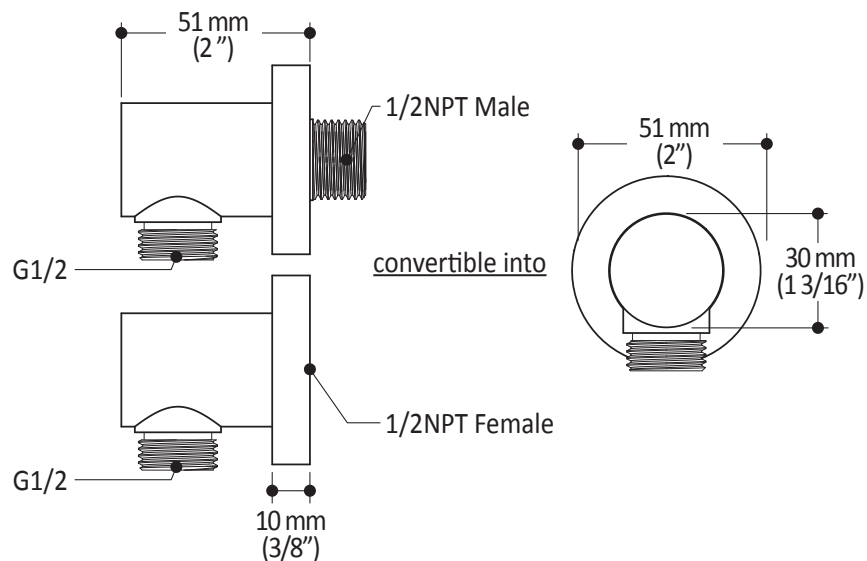

Important : Les dimensions sont approximatives et sont sujettes à changements sans préavis. Veuillez vous référer aux instructions d'installation.